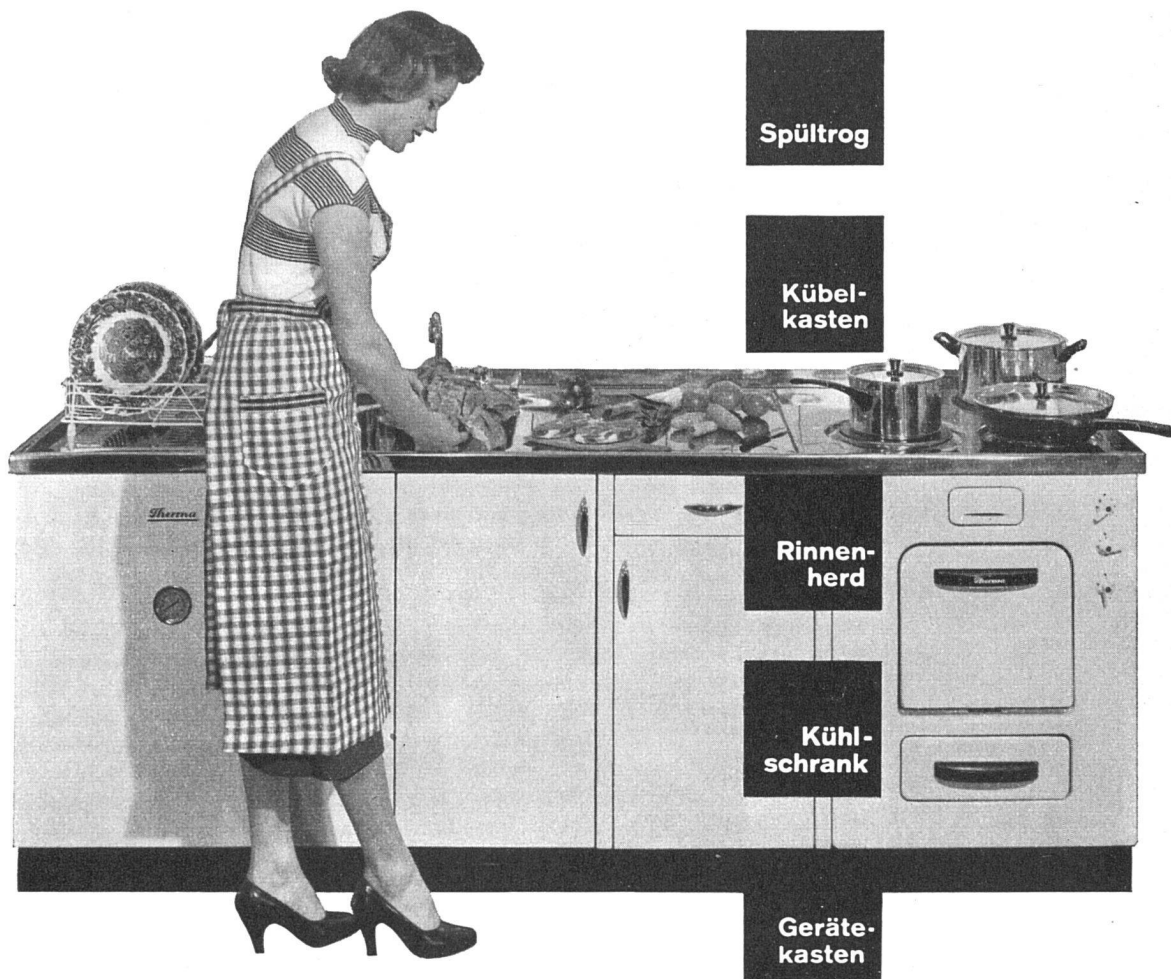

genormt und doch frei

Boiler

Spültrog

Kübel-  
kasten

Rinnen-  
herd

Kühl-  
schrank

Geräte-  
kasten

Diese genormten Elemente können zu einer Therma-Kombination vereinigt werden, die genau Ihrem Küchenprojekt entspricht. Therma ist die einzige Fabrik, die alle Apparate, Rinnenherd, Boiler, Kühlschrank, Spültrog und Metallunterbau, selbst herstellt. Deshalb bildet die Therma-Kombination eine geschlossene Einheit. Sie ist vorteilhaft im Einbau, vorteilhaft in der Raumausnutzung und vor allem vorteilhaft durch die weitgehend freie Gestaltungsmöglichkeit.