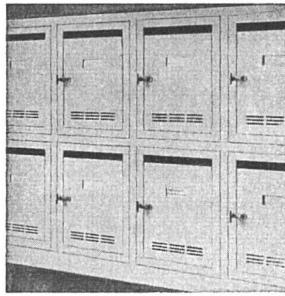

ARBEZOL

gesetzlich geschützt

Bauteile

norm Brief- und Milchkasten