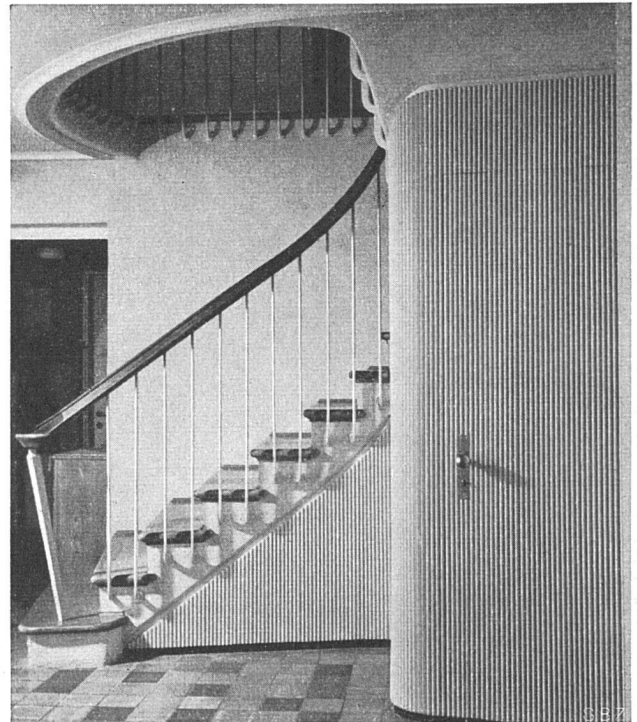

ALIMIL

das dankbare neue Gestaltungsmaterial für Decken, Wände, Türen,
Interieurs usw. in Tanne und Edelhölzern. – Erste Referenzen.

(Geschützt im In- und Ausland)

ALIMIL-WERK LUZERN

Tribtschenstraße 57 – Tel. (041) 3 46 80 oder (041) 2 06 04