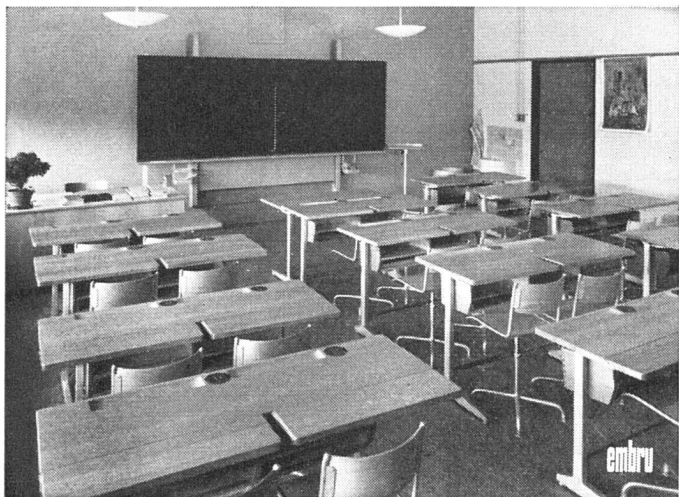

Einfache Reinigung
Ohne Wasserspülung
geruchlos
Trocken-
Desinfektions-
verfahren

F. ERNST, ING. AG. ZÜRICH

Weststr. 50/52 Telefon (051) 33 60 66

Neue Schulhäuser

mit fortschrittlichem Klassenzimmer-Mobiliar
aus den
Embru-Werken Rütli ZH