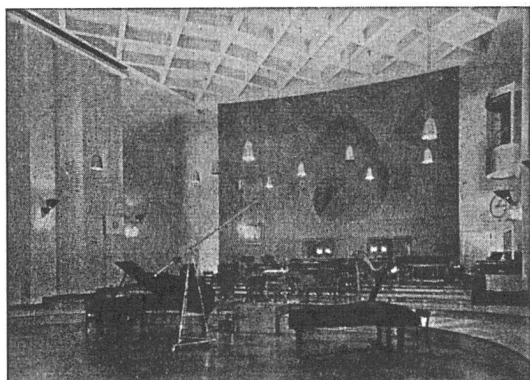

Großes Studio Radio Zürich

O. Dürr, Architekt, Zürich

BERNHARD HITZ, USTER/ZH

Fugenlose SPRAY «LIMPET» ASBEST-
Akustik- und Schallschluckbeläge
Feuerschutzbeläge
Kondensations-Verhütungsbeläge

Photo Schucht

SPRAY «LIMPET» ASBEST- Akustikbeläge
in den Betonkassetten der Decke, auf rohen Beton
aufgespritzt.