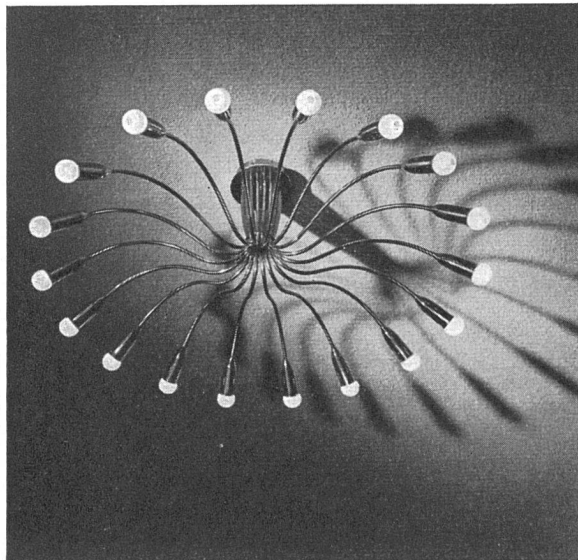

♀ Paul Eberth U.G. Zürich

BELEUCHTUNGSKÖRPER

Bärengasse 25 / Talstraße 43

Telephon 051 / 25 67 43