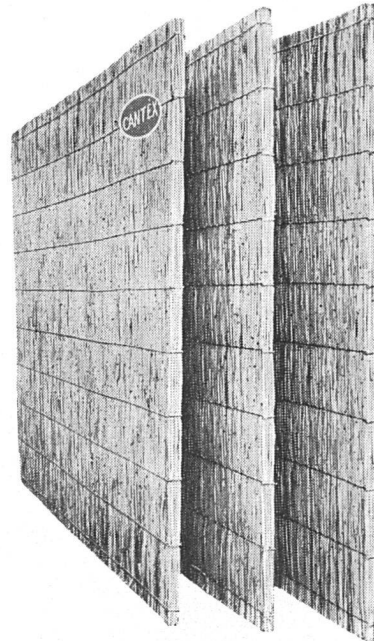

«CANTEX»

gepreßte Schilfrohrmatten

ein hervorragendes Isoliermaterial

Wärmeleitzahl: 0,047

Großformat:
200 × 150 cm

rein Schweizer Fabrikat

Stärke: 2 2½ cm

Gewicht: 4,5 6 kg
pro m²

Stärke: 3½ 5 cm

Gewicht: 7,5 9,5 kg
pro m²

Verwendung:

Isolierung von Beton-
decken, Flachdächern,
Verkleidung von Mau-
erwerk, freihängende
Decken, Unterlagsbö-
den usw.

Alleinfabrikanten:

VEREINIGTE SCHILFWEBEREIEN ZÜRICH

das führende Unternehmen für Schilf-Leichtbaustoffe

Stampfenbach-Platz 1

Telephon (051) 28 43 63