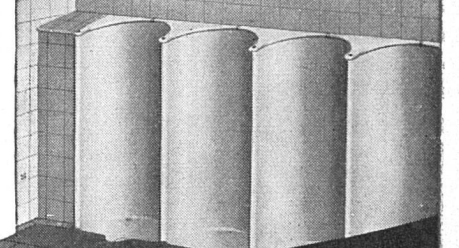

Ernst URINOIRS

Einfache Reinigung
Ohne Wasserspülung
geruchlos
Trocken-
Desinfektions-
verfahren

F. ERNST, ING. AG. ZÜRICH

Weststr. 50/52 Telefon (051) 33 60 66