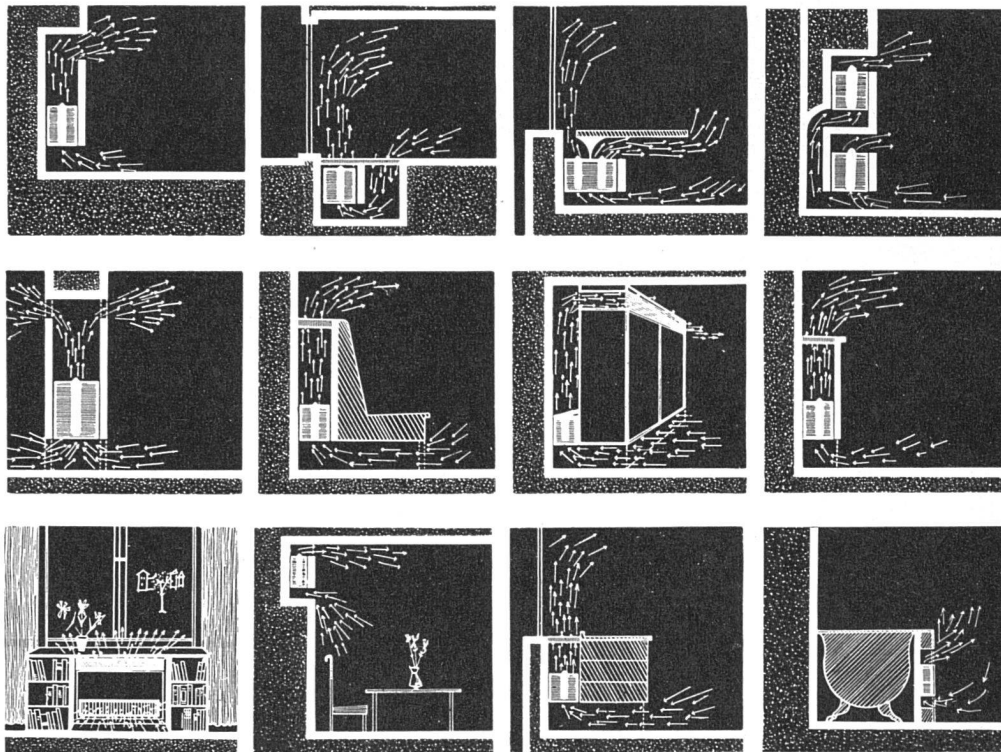

Freiheit in der Raumgestaltung . . .

Freiheit in der Möblierung . . .

Freiheit in der Disposition . . .

dank der neuzeitlichen, tausendfach bewährten

Thermitor

Konvektions-Heizung

LUFINA COMPTOIR INDUSTRIEL S.A.R.L. BASEL

Projekt und Einbau durch die Heizungs-Fachfirmen