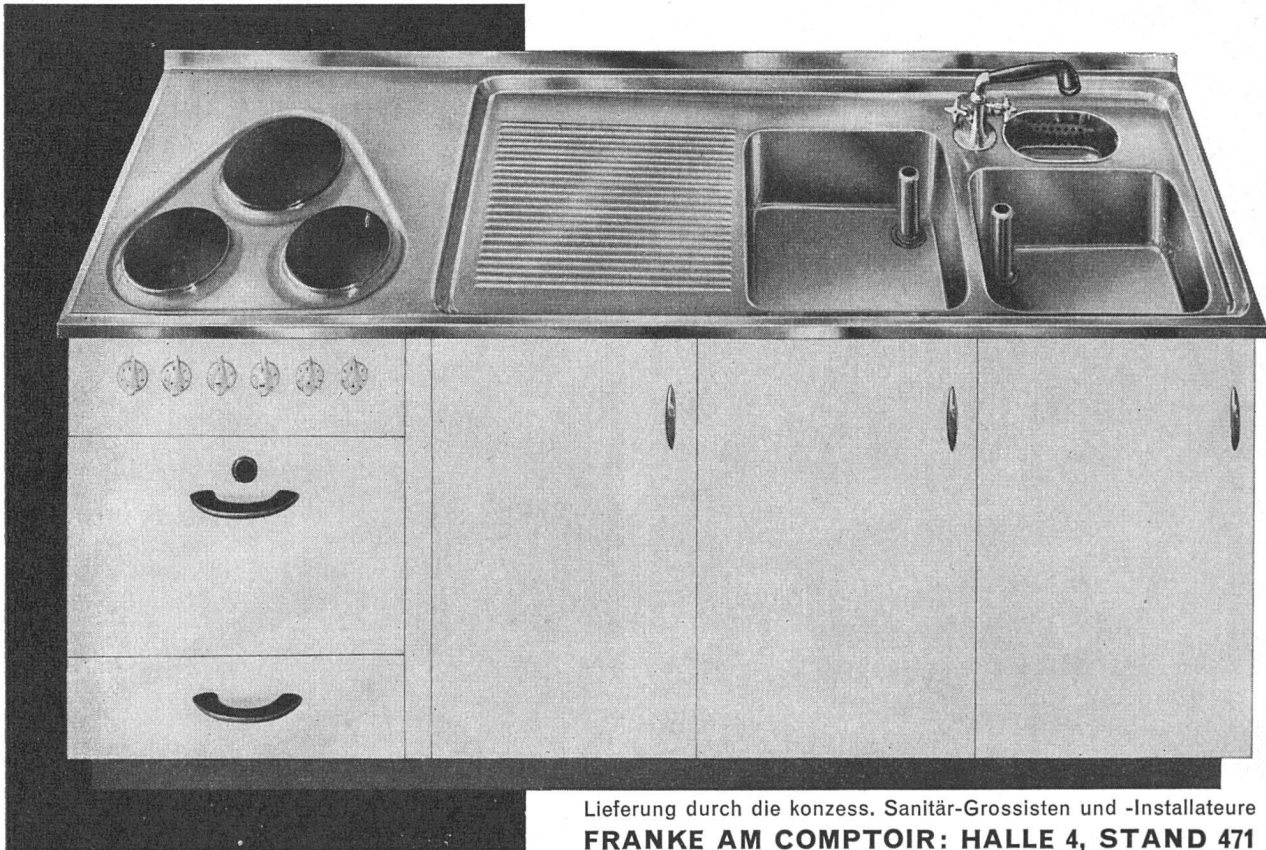

Lieferung durch die konzess. Sanitär-Grossisten und -Installateure
FRANKE AM COMPTOIR: HALLE 4, STAND 471