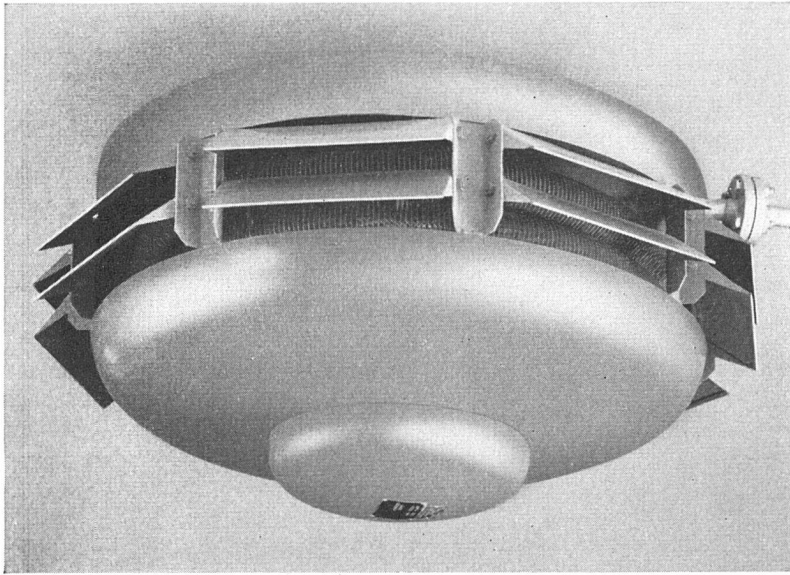

BERN

Max König SWB

Herrengasse 30

Tel. (031) 9 00 78

DECKEN - LUFTHEIZAPPARATE

für

Werkhallen-Heizung

formschön - platzsparend