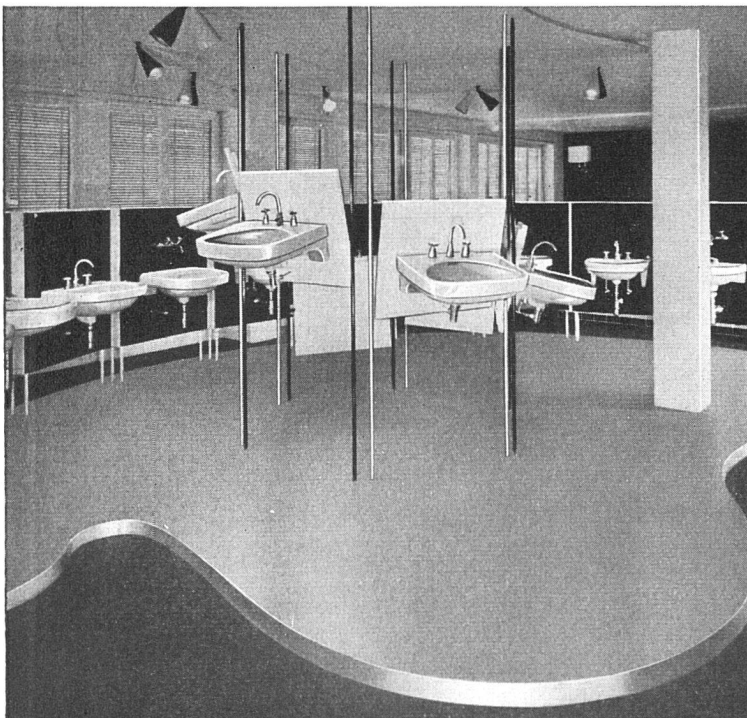

Werkhallen-Heizung

formschön - platzsparend

10000 - 15000 kcal/h

750 - 1400 mm Ø

JOH. MÜLLER HEIZUNG UND LÜFTUNG AG. RÜTI-ZCH.

Teilansicht unserer Ausstellung in Basel

BERN, Effingerstraße 10
ZÜRICH, Ausstellungsstraße 80
BASEL, Steinertorstraße 26

Telephon (031) 2 21 51
Telephon (051) 42 22 77
Telephon (061) 24 58 60