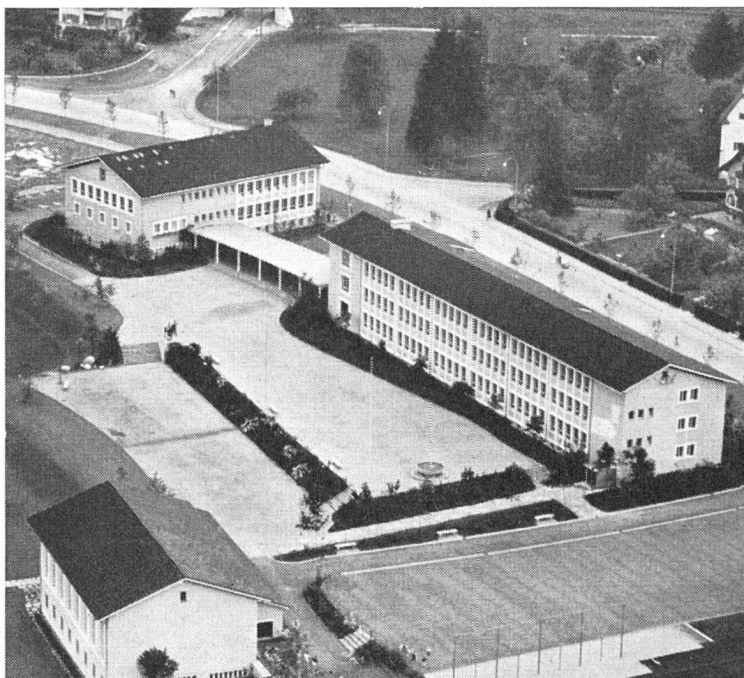

embru

Telephon (055) 23311