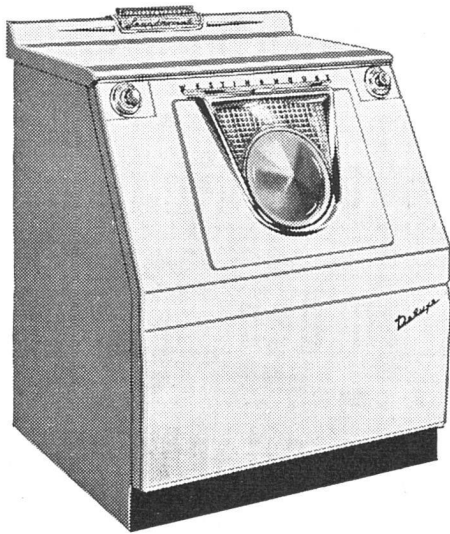

Westinghouse

WASCHAUTOMATEN

lieferbar mit oder ohne Heizkörper
sind in ihrer Leistung und einfachen Handhabung nicht zu übertreffen!

Einige ganz besondere Merkmale:

Einfachste Installation: keinerlei Verankerung. Beim Modell mit Heizung genügt ein Kaltwasseranschluß.

Praktische Pultform, angenehme Höhe der Schauglastüre, kein Bücken zum Wäsche-Einflüllen.

Eingebaute Wäschewaage, kombiniert mit der beliebten 3-Stufen-Laugensparvorrichtung für viel und wenig Wäsche.

Die Arbeitsweise ist vollkommen automatisch. Jeder Waschvorgang kann auch individuell von Hand geschaltet und jeder Arbeitsprozeß einzeln wiederholt, übersprungen oder unterbrochen werden.

Verlangen Sie Prospekte und Auskunft bei

W. SCHUTZ SA.

av. Ruchonnet 3, Lausanne, Tel. (021) 22 50 75

Regionalagenten in allen Teilen der Schweiz

Flachbedachungen

Terrassenbeläge

Grundwasserisolierungen