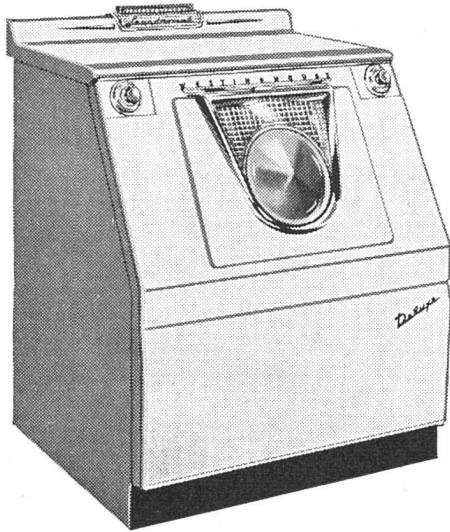

Verlangen Sie Prospekte und Auskunft bei

W. SCHUTZ SA.

av. Ruchonnet 3, Lausanne, Tel. (021) 22 50 75

Regionalagenten in allen Teilen der Schweiz

Westinghouse

WASCHAUTOMATEN

lieferbar mit oder ohne Heizkörper
sind in ihrer Leistung und einfachen Handhabung nicht zu übertreffen!

Einige ganz besondere Merkmale:

Einfachste Installation: keinerlei Verankerung. Beim Modell mit Heizung genügt ein Kaltwasseranschluß.

Praktische Pultform, angenehme Höhe der Schauglastüre, kein Bücken zum Wäsche-Einfüllen.

Eingebaute Wäschewaage, kombiniert mit der beliebten 3-Stufen-Laugensparvorrichtung für viel und wenig Wäsche.

Die Arbeitsweise ist vollkommen automatisch. Jeder Waschvorgang kann auch individuell von Hand geschaltet und jeder Arbeitsprozeß einzeln wiederholt, übersprungen oder unterbrochen werden.

Flachbedachungen

Terrassenbeläge

Grundwasserisolierungen