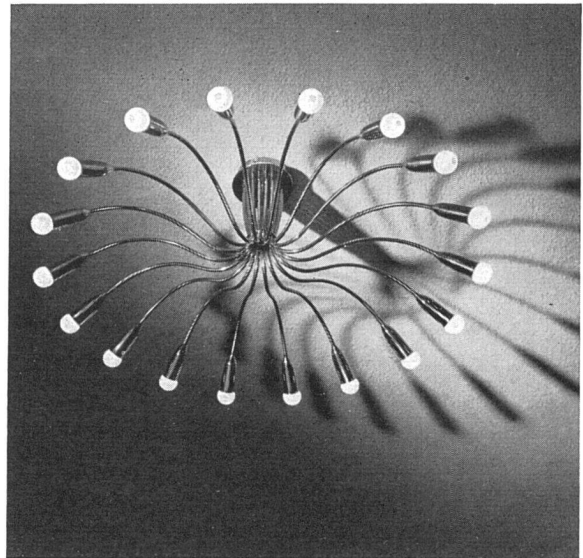

♀ Paul Eberth U.S. Zürich

BELEUCHTUNGSKÖRPER

Bärengasse 25 / Talstraße 43

Telephon 051 / 25 67 43

GARTENMANN ISOLATIONEN

C. Gartenmann & Cie AG
BERN Laubeggstraße 22, Tel. (031) 4 61 61
ZÜRICH Alfred-Escherstraße 80, Tel. (051) 23 60 55
GENEVE 19, rue de la Croix-d'Or, Tel. (022) 24 63 23

Tritttschall-Isolation im Wohnbau mit TELA-Kokosfasermatten

Es handelt sich um eine der preislich vorteilhaftesten Isoliermatten auf dem Markte. Die TELA-Kokosfasermatte weist eine dauernde, nie ermüdende Elastizität auf.

Zahlreiche Referenzen, auch für einfachere Wohnbauten, wie z. B. Aktion für Mindestbemittelte in Basel und Genf, stehen zur Verfügung.

ZONOLIT