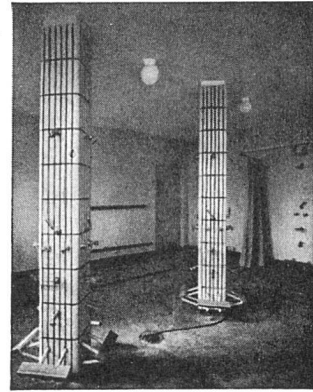

SPENGLER-SANITÄR-DACHDECKER
**GENOSSENSCHAFT
ZÜRICH**

ZEUGHAUSSTRASSE 43 TELEPHON 23 07 36

Unser Grundsatz seit 45 Jahren:
Zuverlässige Arbeit bei vorteilhaften Preisen

Sanitäre Installationen:
Duschenanlage in einem Schulhaus