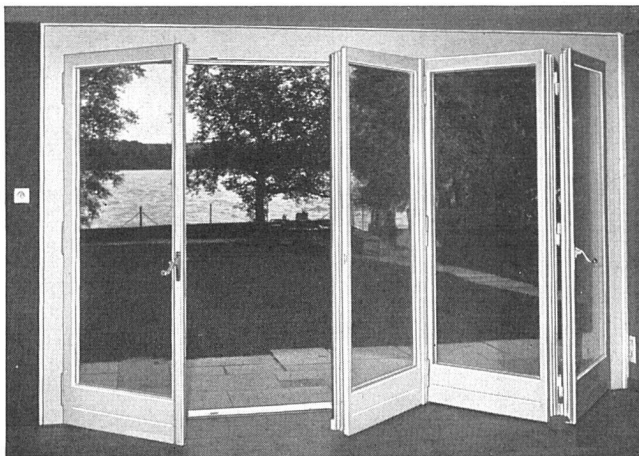

Freien Blick in die Natur, Licht, Luft und Sonne

durch Falttüren und -fenster nach Syst. «Tlach» mit USM-Patentbeschlägen Nr. 240

Besichtigen Sie unsere Modelle in der Schweizer Baumuster-Zentrale, Talstraße 9, Zürich
Baumesse, Gurtengasse 3, Bern
Exposition permanente de la construction, 12, place Gare Melrose, Lausanne

BAUBESCHLÄGEFABRIK UND METALLBAU

U. Schärers Söhne, Münsingen

Telephon (031) 68 14 37