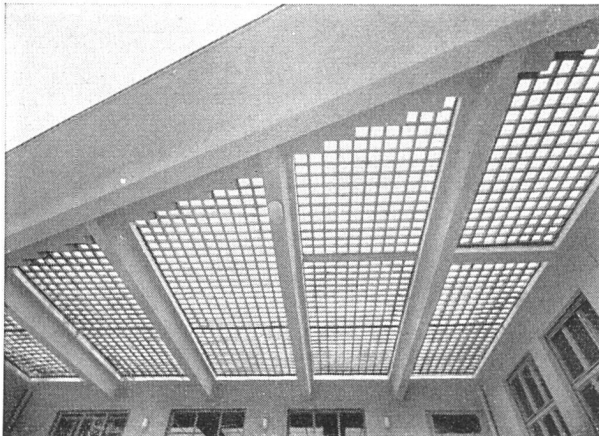

GLAS-BETONBAU für Wände, begeh- und befahrbare Oberlichter, garantiert wasserdicht

SCHAUFENSTERSCHEIBEN

GANZGLASTÜREN

alle Gläser für Bauten und Inneneinrichtung

Quendoz, Erne & Cie., Zürich 5

Hardturmstraße 131, Telephon (051) 25 17 30