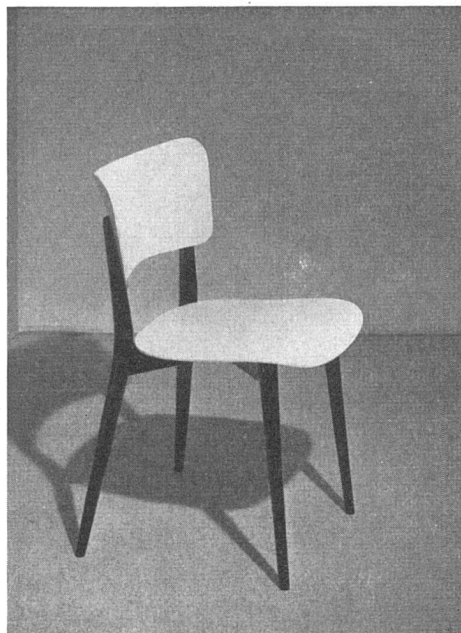

HORGEN-GLARUS

Entwurf Max Bill Stuhl Mod. Nr. 477
SWB-Auszeichnung - Die gute Form 1954 -
Goldmedaille X. Triennale Mailand

AG. Möbelfabrik Horgen-Glarus
Glarus Telefon (058) 5 20 91

Arch. A. Binggeli, Zürich