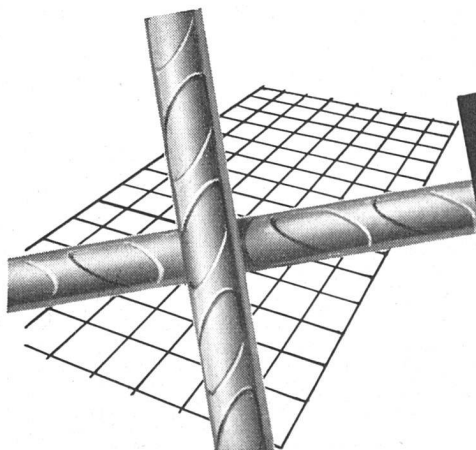

Profilierte

PERFEKT

Armierungsnetze

Pat.

erhöhen die Haft-
festigkeit auf **300%**

Mehr als 50% Gewichtsersparnis

EMIL HITZ

Fabrik für Drahtgeflechte
Zürich 3 Grubenstr. 29 Tel. 33 25 50
Zweigbetrieb Basel:
Ob. Rebgasse 40 Tel. 32 45 92