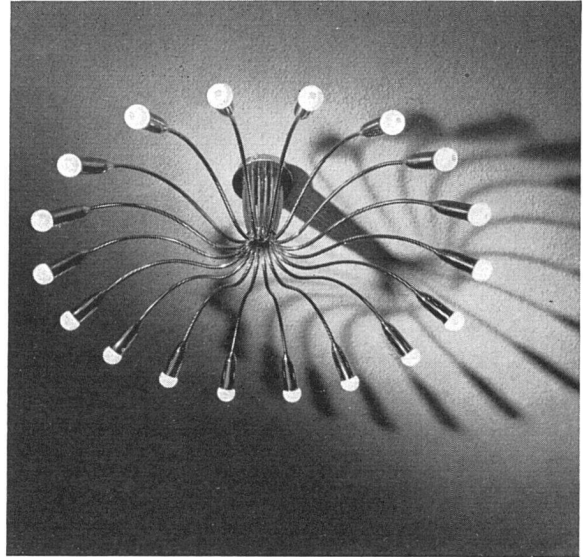

♀ Paul Eberth U.S. Zürich

BELEUCHTUNGSKÖRPER

Bärengasse 25 / Talstraße 43

Telephon 051 / 25 67 43

GARTENMANN ISOLATIONEN

Trittschall-Isolation im Wohnbau mit TELA-Kokosfasermatten

Es handelt sich um eine der preislich vorteilhaftesten Isoliermatten auf dem Markte. Die TELA-Kokosfasermatte weist eine dauernde, nie ermüdende Elastizität auf.

Zahlreiche Referenzen, auch für einfachere Wohnbauten, wie z. B. Aktion für Mindestbemittelte in Basel und Genf, stehen zur Verfügung.

C. Gartenmann & Cie AG
BERN Laubeggstraße 22, Tel. (031) 4 61 61
ZÜRICH Alfred-Escherstraße 80, Tel. (051) 23 60 55
GENEVE 19, rue de la Croix-d'Or, Tel. (022) 24 63 23