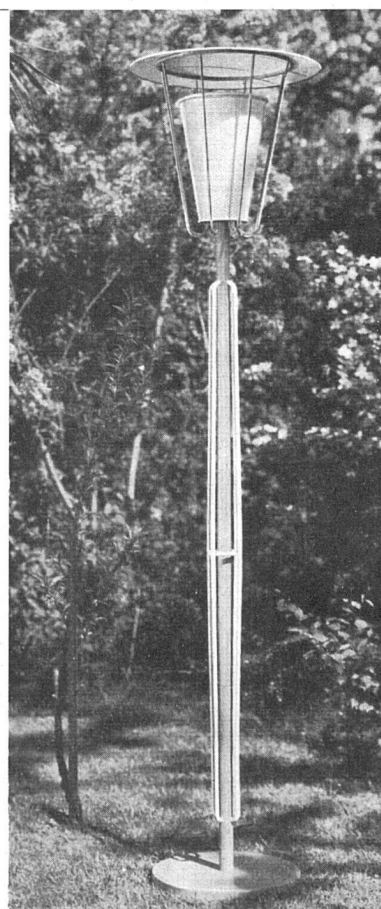

Holzschutz

Vorbeugen ist besser als heilen. Es ist deshalb vorteilhafter, das Abbundholz im ARBEZOL-VERFAHREN vorbeugend vor Wurm und Fäulnis schützen zu lassen. Der Preis stellt sich normalerweise auf Fr. 18.- bis Fr. 20.- je m³ Bauholz, eine bescheidene, einmalige Versicherungsprämie gegen Schädlingsbefall. 10 Jahre Garantie.

Bei Umbauten sind unsere Fachleute gerne bereit, sämtliches Holzwerk kostenlos auf Befehl durch tierische Zerstörer zu untersuchen. Werden Schädlinge festgestellt, unterbreiten wir Ihnen sofort einen unverbindlichen Kostenvoranschlag für die Sanierung im ARBEZOL-VERFAHREN. 10 Jahre Garantie.

ARBEZOL enthält DDT. - DDT ist über sechzehntausendmal wirkungsvoller als das früher so beliebte Karbolium.

A. Benz & Cie., Zürich 2/38

Renggerstraße 56   Telefon (051) 45 34 34

ARBEZOL-Holzschutzmittel

Dachstuhl- und Hausschwammsanierungen

HORGEN-GLARUS

Entwurf Max Bill   Stuhl Mod. Nr. 477
SWB-Auszeichnung - Die gute Form 1954 -
Goldmedaille X. Triennale Mailand

AG. Möbelfabrik Horgen-Glarus
Glarus   Telefon (058) 5 20 91

Arch. A. Binggeli, Zürich

In jedes Einfamilienhaus gehört heute ein gutes Cheminée

Projektierung und Ausführung durch die Spezialfirma

A. Honegger, Zürich 8

Wagnergasse 6, Tel. (051) 32 59 55

Norm-Cheminée-Feuerung
Cheminée-Vorhänge
Cheminée-Geräte und Bratapparate

Ein Bijou - diese Lampe! Fein gelochtes
Blech, innen Plexiglasabschirmung, vermittelt
ein märchenhaftes Licht.

Lampen Wenger

Basel, Herrengrabenweg 11
Tel. (061) 24 87 72