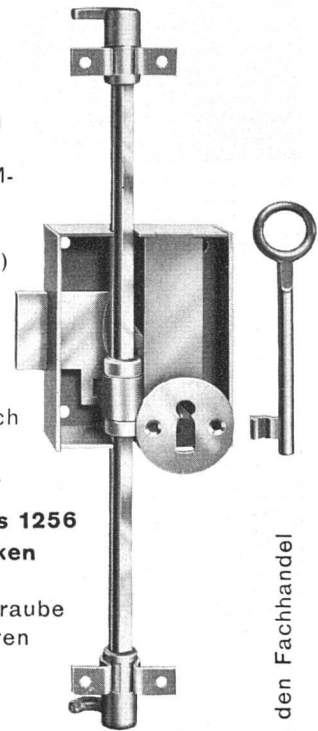

Bezug durch den Fachhandel

Schlossfabrik Schänis

WILH. SCHULTE K. G., SCHÄNIS/SG