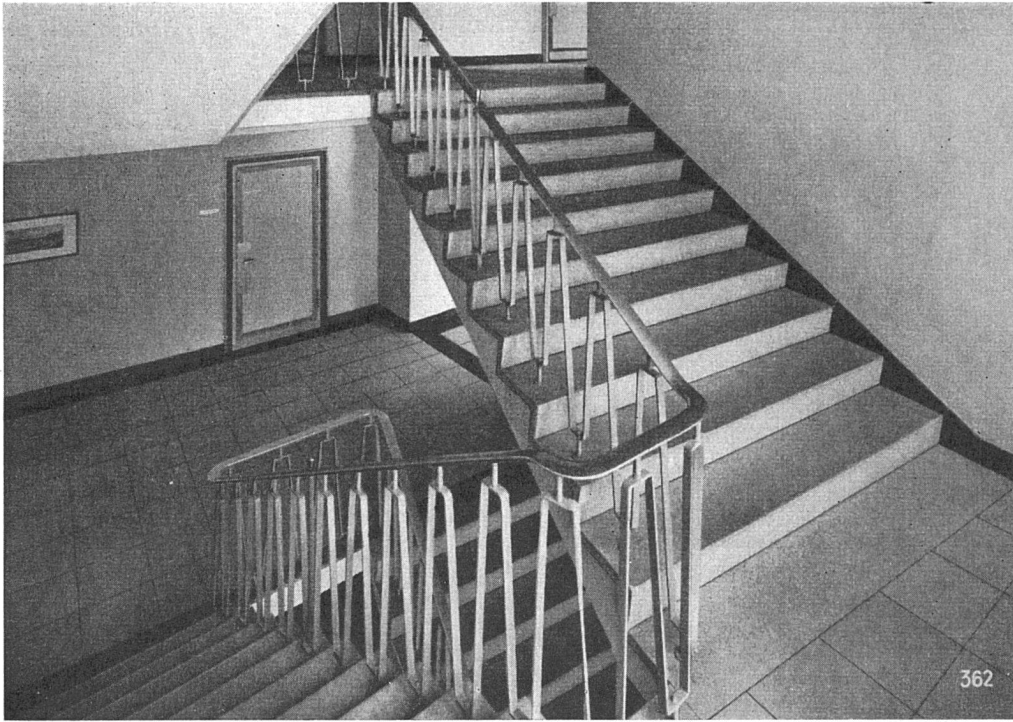

**STANGE:** Aus blank gezogenem Profilstahl 8x7 mm St. 37.11 mit angewalzter Fläche. Haken und Mitnehmer werden über dieses Profil gesteckt.

Bezug durch den Fachhandel

**Schlossfabrik Schänis**

WILH. SCHULTE K. G., SCHÄNIS/SG