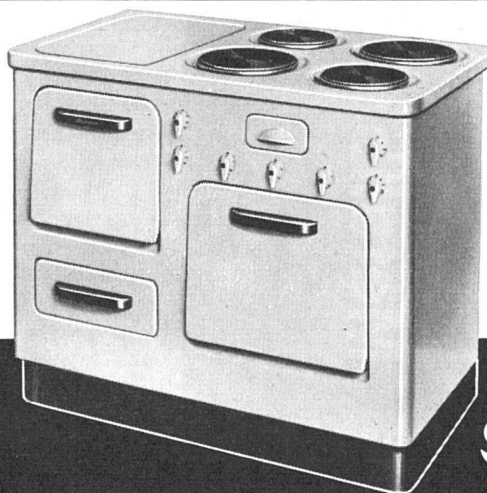

4-Plattenherd, Höhe 850 mm, Breite 1010 mm, Tiefe 600 mm. Der Herd für den anspruchsvollen Haushalt, mit seitlichem Backofen, Wärmeschrank, Geräteschublade, 2 Platten 180 mm ϕ , 2 Platten 220 mm ϕ Fr. 880.—

Ferner 3 weitere Modelle
«Herrschaftsherde» für noch
größere Anforderungen
Fr. 1329.— bis 2311.—

Therma

17 COUPON

An die Firma Therma AG, Schwanden / Glarus
Senden Sie mir den kompletten Prospekt über
Therma-Rinnenherde mit Feinregulierung

Adresse: .....

In offenem Kuvert mit 5 Rp. frankiert einsenden