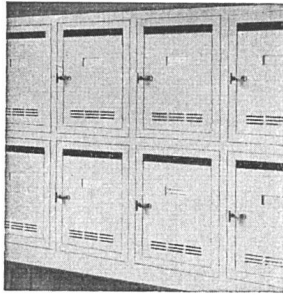

norm

gesetzlich geschützt

Bauteile

norm Brief- und Milchkasten