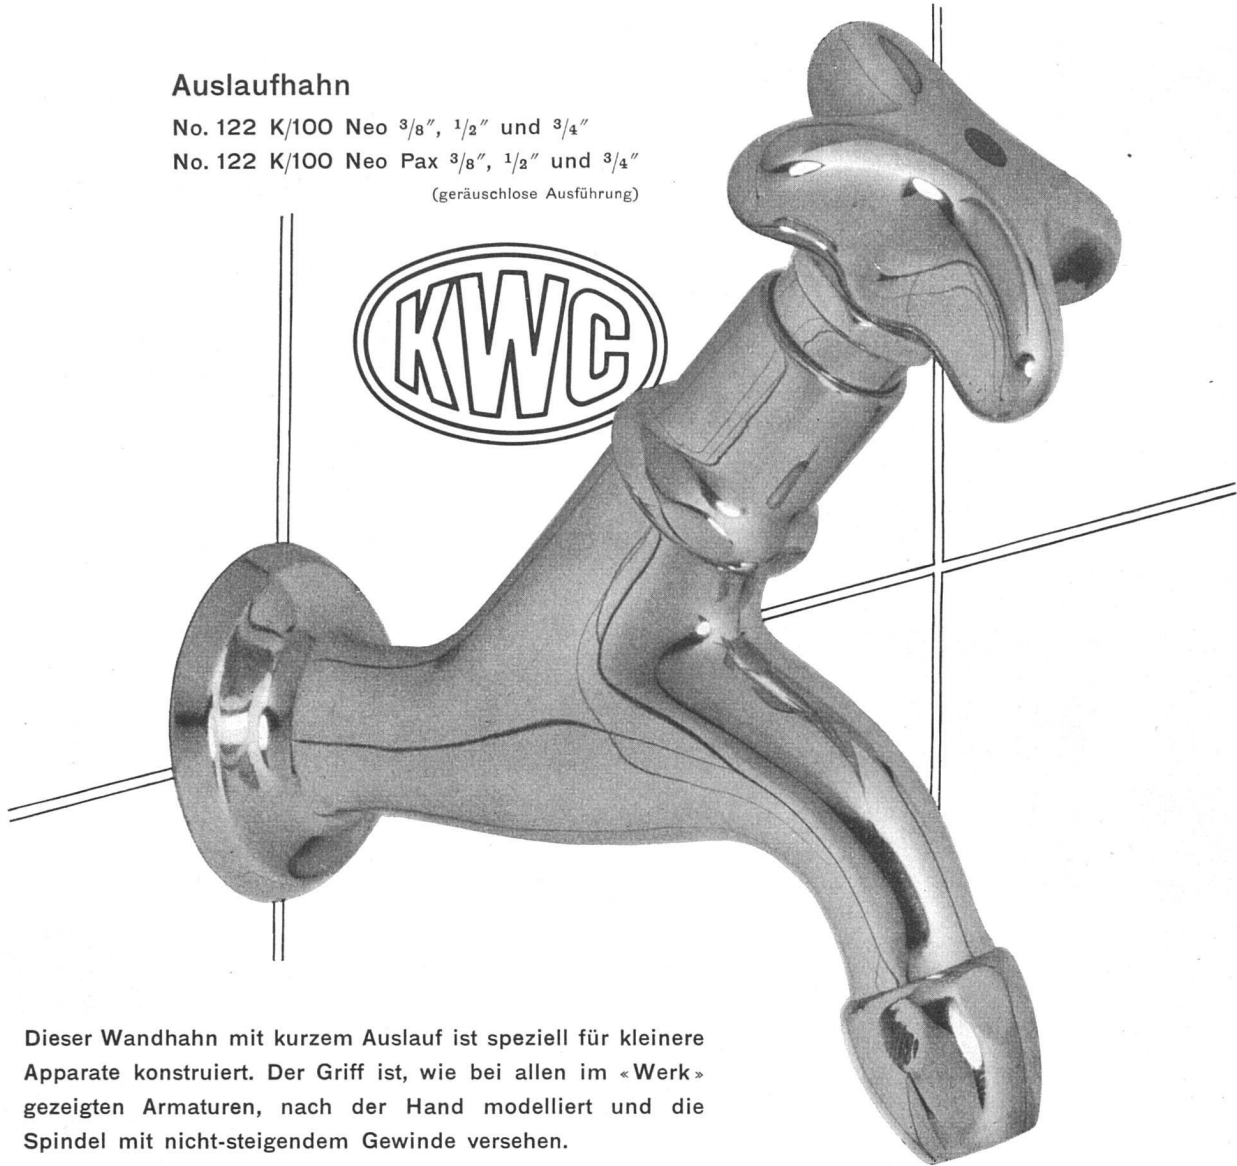

Auslaufhahn

No. 122 K/100 Neo $\frac{3}{8}$ " , $\frac{1}{2}$ " und $\frac{3}{4}$ "

No. 122 K/100 Neo Pax $\frac{3}{8}$ " , $\frac{1}{2}$ " und $\frac{3}{4}$ "

(geräuschlose Ausführung)

Dieser Wandhahn mit kurzem Auslauf ist speziell für kleinere Apparate konstruiert. Der Griff ist, wie bei allen im «Werk» gezeigten Armaturen, nach der Hand modelliert und die Spindel mit nicht-steigendem Gewinde versehen.