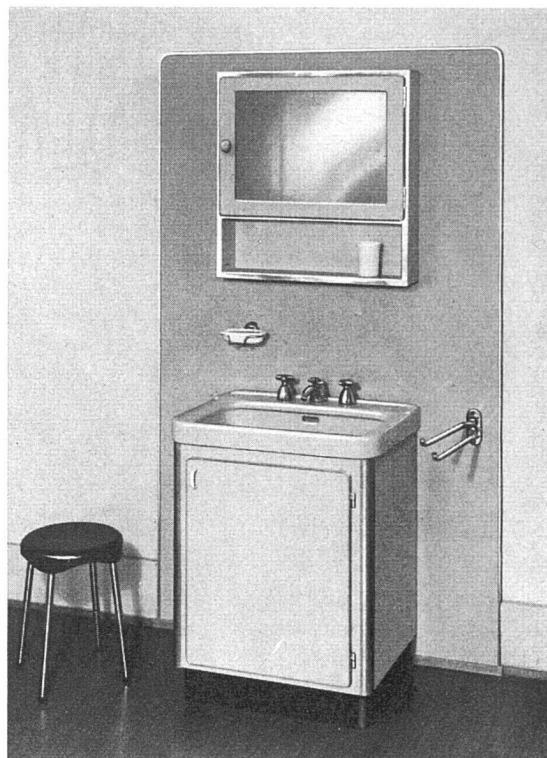

Neuheit

(Musterschutz angemeldet)

Der Schrank im Raum, der keinen Raum beansprucht!

Der neue

Waschtisch-Unterbau HUB 800

nützt den bisher toten Raum unter dem Waschtisch aus, gestaltet gleichzeitig den Raum ästhetischer und vereinfacht die Waschtisch-Reinigung.

Die Verwendungsmöglichkeit des Waschtisch-Unterbaus HUB 800 ist mannigfaltig:

- Im Haushalt als Schrank zum Versorgen von Lingerie, Badebürste, Lappen, Putzpulver usw.;
- im Hotel als geräumiger Schuhschrank;
- im Spital zum Unterbringen von Utensilien, die für die Betreuung des Patienten benötigt werden, wie Waschbecken, Tücher, Watte usw.

Verlangen Sie Prospekte und Preise!

HANS U. BOSSHARD

Großhandel in sanitären Apparaten
Kochherde «Le Réve»

ZÜRICH
Staffelstraße 6
Tel. (051) 23 87 83

SANITÄR
HUB

LUGANO
Via Ginevra 2
Tel. (091) 2 05 05