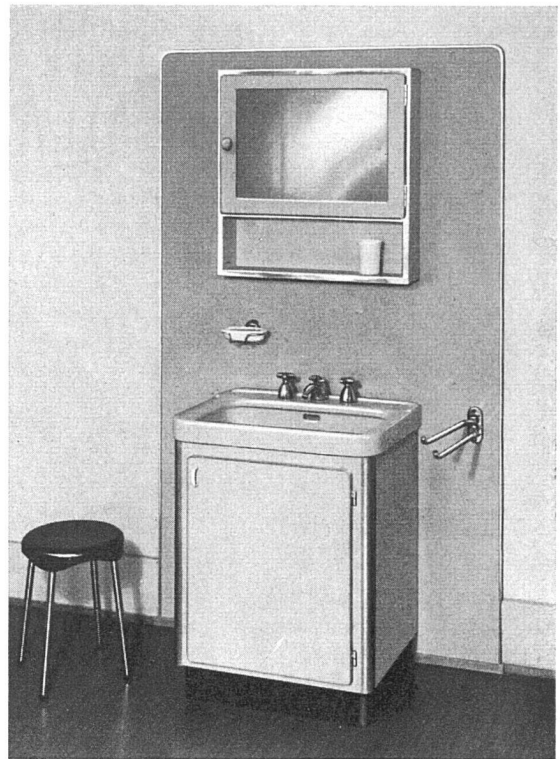

celamin

Neuheit

(Musterschutz angemeldet)

Der Schrank im Raum, der keinen Raum beansprucht!

Der neue

Waschtisch-Unterbau HUB 800

nützt den bisher toten Raum unter dem Waschtisch aus, gestaltet gleichzeitig den Raum ästhetischer und vereinfacht die Waschtisch-Reinigung.

Die Verwendungsmöglichkeit des Waschtisch-Unterbaus HUB 800 ist mannigfaltig:

- Im Haushalt als Schrank zum Versorgen von Lingerie, Badebürste, Lappen, Putzpulver usw.;
- im Hotel als geräumiger Schuhschrank;
- im Spital zum Unterbringen von Utensilien, die für die Betreuung des Patienten benötigt werden, wie Waschbecken, Tücher, Watte usw.