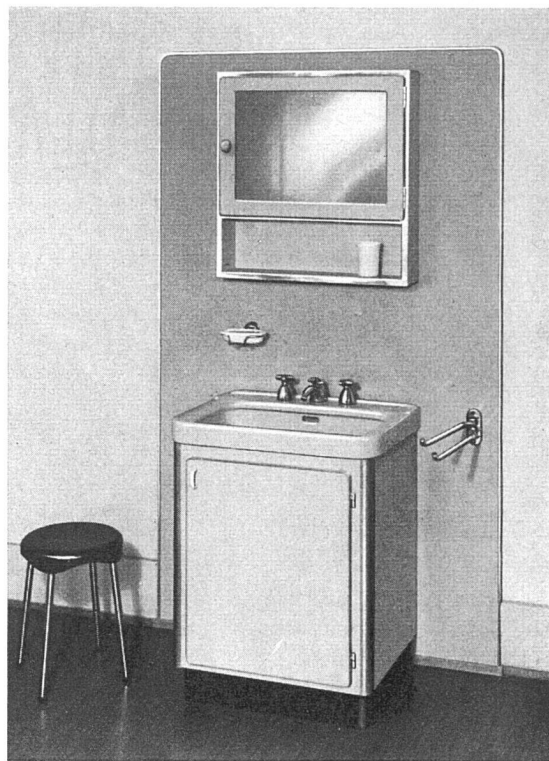

celamin

Neuheit

(Musterschutz angemeldet)

Der Schrank im Raum, der keinen Raum beansprucht!

Der neue

Waschtisch-Unterbau HUB 800

nützt den bisher toten Raum unter dem Waschtisch aus, gestaltet gleichzeitig den Raum ästhetischer und vereinfacht die Waschtisch-Reinigung.

Die Verwendungsmöglichkeit des Waschtisch-Unterbaus HUB 800 ist mannigfaltig:

- Im Haushalt als Schrank zum Versorgen von Lingerie, Badebürste, Lappen, Putzpulver usw.;
- im Hotel als geräumiger Schuhschrank;
- im Spital zum Unterbringen von Utensilien, die für die Betreuung des Patienten benötigt werden, wie Waschbecken, Tücher, Watte usw.