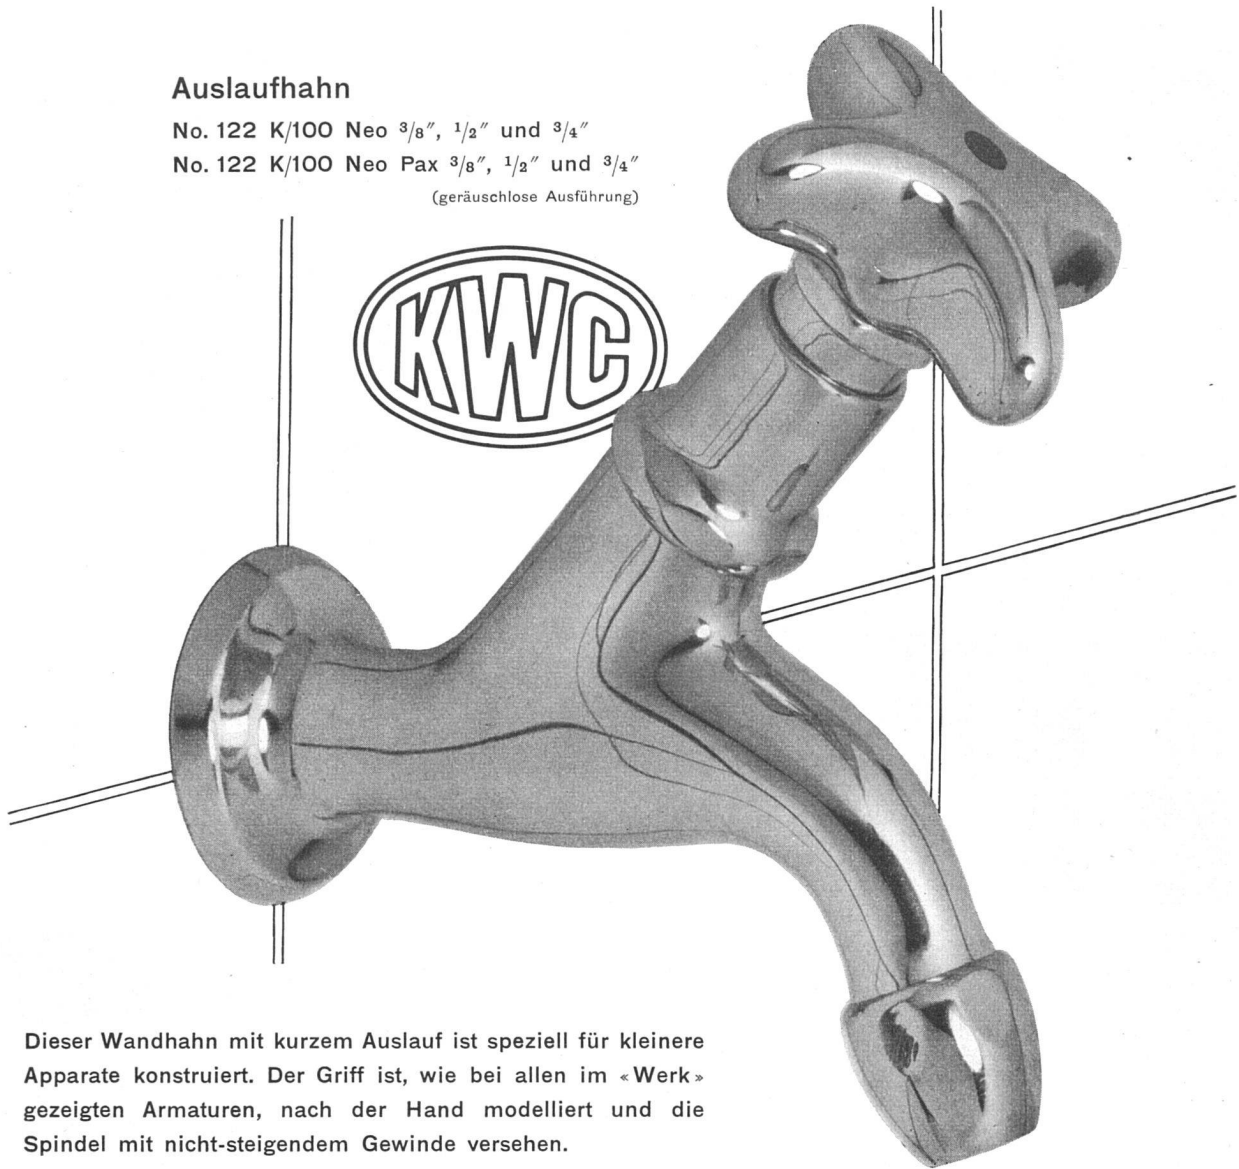

(geräuschlose Ausführung)

Dieser Wandhahn mit kurzem Auslauf ist speziell für kleinere Apparate konstruiert. Der Griff ist, wie bei allen im «Werk» gezeigten Armaturen, nach der Hand modelliert und die Spindel mit nicht-steigendem Gewinde versehen.