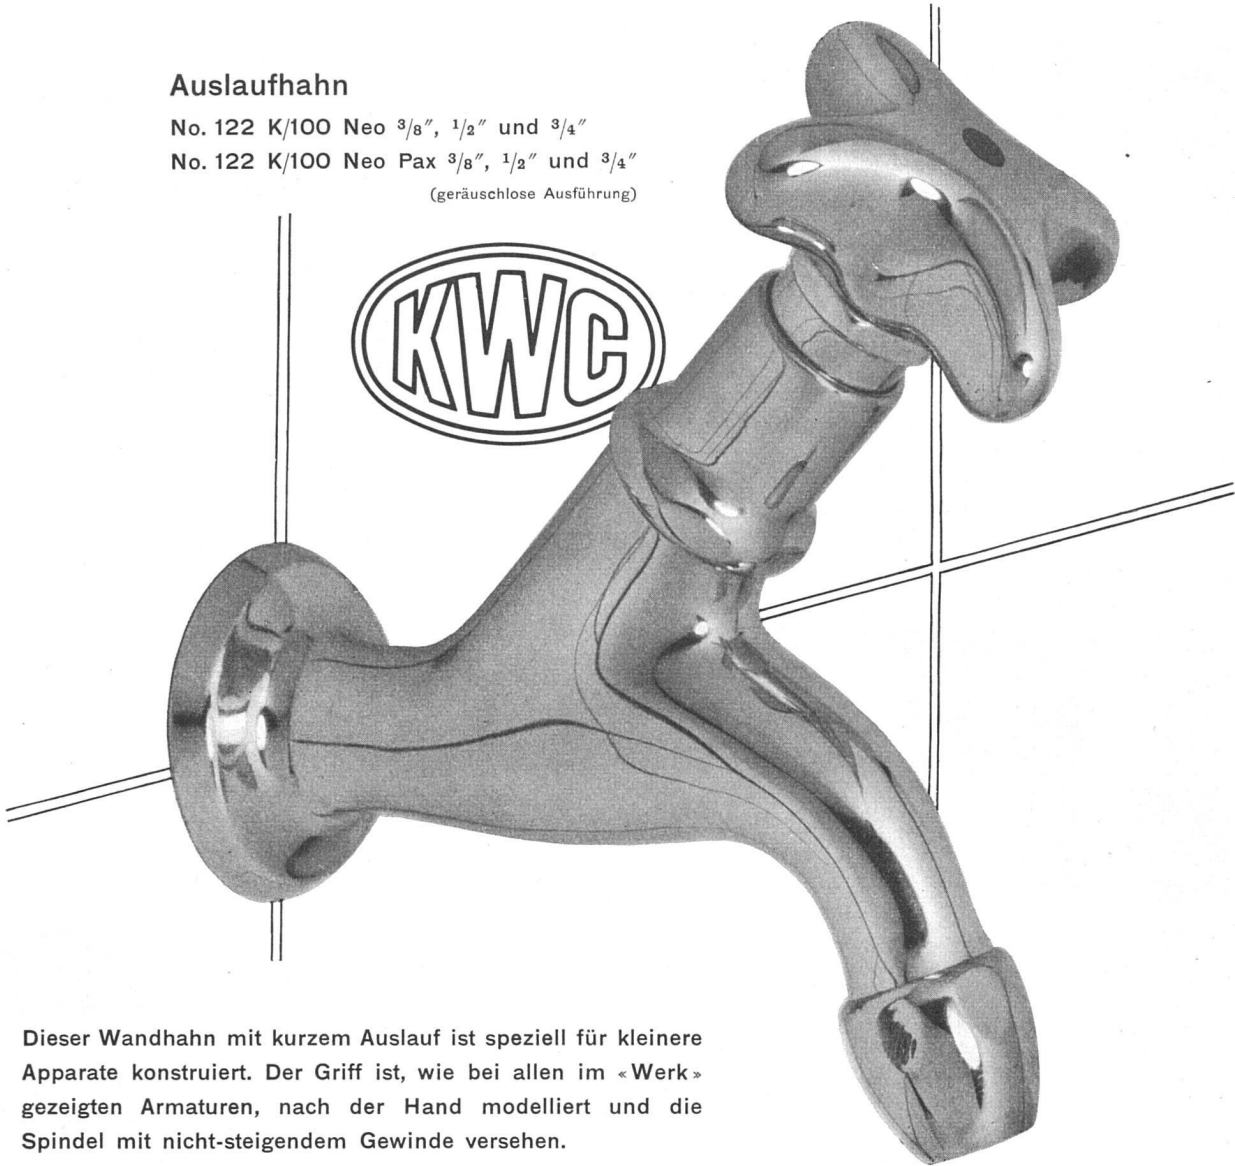

Auslaufhahn

No. 122 K/100 Neo $\frac{3}{8}$ " , $\frac{1}{2}$ " und $\frac{3}{4}$ "

No. 122 K/100 Neo Pax $\frac{3}{8}$ " , $\frac{1}{2}$ " und $\frac{3}{4}$ "

(geräuschlose Ausführung)

Dieser Wandhahn mit kurzem Auslauf ist speziell für kleinere Apparate konstruiert. Der Griff ist, wie bei allen im «Werk» gezeigten Armaturen, nach der Hand modelliert und die Spindel mit nicht-steigendem Gewinde versehen.

Übersicht der Überputz-Armaturen, die die KWC in neuer, formschöner Ausführung herstellt

Entwurf: Gauchat SWB

Perspektivische Ansicht						
Bezeichnung	Auslaufhahn kurz	Auslaufhahn lang	Wandbatterie fest, schwere Modelle	Wandbatterie beweglich, schwere Modelle	Küchenbatterie fest, leichte Modelle	Küchenbatterie beweglich, leichte Modelle
Kat.-No.						
mit Mundstück	122 K/100 Neo 122 K/150 Neo	122 K/200 Neo 122 K/250 Neo	1441/150 Neo 1441/200 Neo 1441/250 Neo	1451/250 Neo 1451/300 Neo	1375/150 1375/200	1377/250 1377/300
Dimensionen	$\frac{3}{8}$" $\frac{1}{2}$" $\frac{3}{4}$"	$\frac{3}{8}$" $\frac{1}{2}$" $\frac{3}{4}$"	$\frac{3}{8}$" $\frac{1}{2}$" $\frac{3}{4}$"	$\frac{3}{8}$" $\frac{1}{2}$" $\frac{3}{4}$"	$\frac{3}{8}$" $\frac{1}{2}$"	$\frac{3}{8}$" $\frac{1}{2}$"
Hahndistanz			150 mm	150 mm	120 mm	120 mm
Sämtliche Armaturen werden auch mit Schlauch geliefert, wobei den Katalognummern die Bezeichnung S beizufügen ist						
Sämtliche Armaturen werden zudem in geräuschloser Ausführung geliefert, wobei den Katalognummern die Bezeichnung PAX beizufügen ist						

Aktiengesellschaft

Karrer, Weber & Cie., Unterkulm b / Aarau

Armaturenfabrik - Metallgießerei

Telephon: Unterkulm (064) 3 81 44

Filiale Basel, Claragraben 135, Tel. (061) 22 17 38

Verkaufsbüro Zürich, Josefstraße 57, Tel. (051) 42 72 72