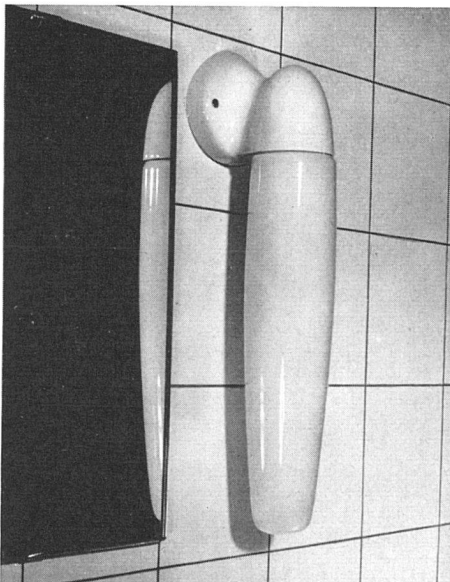

Porzellan-Spiegelleuchte | Applique, porcelaine et verre à réflexion | Wall fixture, porcelain and reflecting glass