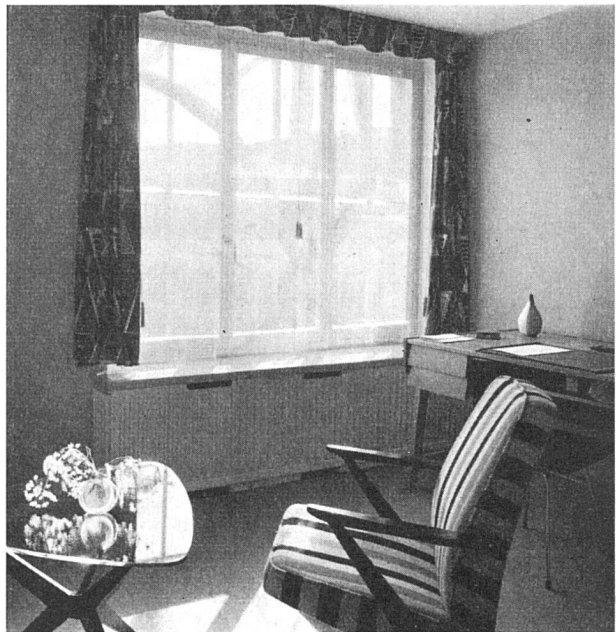

Albisstraße 131, Telephon (051) 45 12 90

KLINKER BODENPLATTEN

BAU-STEINE

GANZ & CIE EMBRACH A.G.

GEGRÜNDET 1805

TELEFON (051) 96 22 62

Ein Muster-Beispiel...

für die Kombination einer ästhetisch schönen Fensterbank mit wirtschaftlich interessanter Nachtstrom-Heizung und angenehmer Strahlungswärme ist hier im Arbeitszimmer eines Ingenieurs zu sehen. Der regulierbare «Elman»-Nachtstromspeicherofen ist in der Fensterbrüstung eingebaut, die Verkleidung mit Öffnungen für regulierbaren Warmluft-Austritt gestaltet. Die erfahrenen Heiz-Spezialisten, Gebrüder Mantel in Elgg, werden auch in Ihrem Falle für angenehme Wärme bei größter Ökonomie und schöner Formgestaltung raten können.