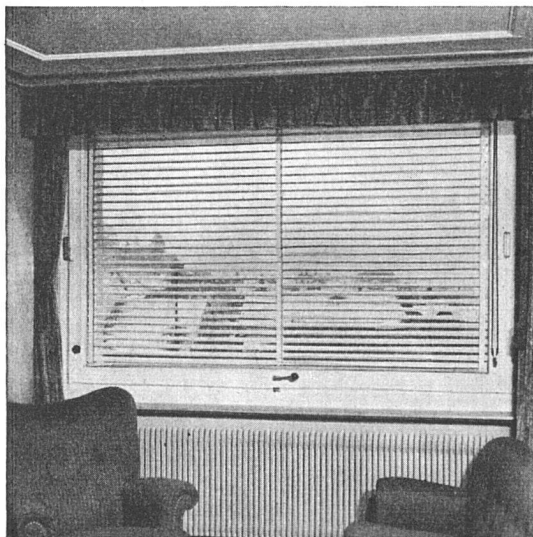

Für die Qualität bürgt der Name WYSS

Gebrüder Wyss, Büron LU

Waschmaschinenfabrik

Telephon (045) 5 66 19

Große Vorteile bietet Ihnen das

SALVIS-Drehfenster

mit eingebauter Lamellenstore, 180° drehbar

- ▶ Ermöglicht beliebige Lüftungs-Öffnung dank selbsttätiger Bremsung und Sicherung des Flügels in jeder Dreh-Stellung, auch bei Sturmwetter
- ▶ Einwandfrei dicht schließend
STORE ⊕ Pat. Nr. 288098 ist
- ▶ einfach und bequem zum Bedienen, in jeder Höhe feststellbar und absolut betriebssicher in allen Lagen des Fensters