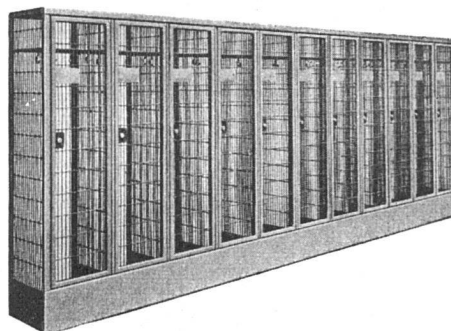

Lieferung von

Kleiderkästen

aus gekröpftem Gitter in Spezialkonstruktion
für Schwimm- und Strandbäder

Weitere Spezialitäten: Kleiderbügel und
Metallspiegel für Wechselkabinen

hWerhönig

Postfach Zürich 48 · Telefon (051) 52 66 44

BORSARI HEIZÖL- UND BENZIN-TANKS

aus Eisenbeton
mit Glasauskleidung
in jeder Größe
und für jeden Bedarf

50 Jahre Erfahrung

Erstklassige Referenzen

Keine Korrosion

Kein Unterhalt

BORSARI & CO.

ZOLLIKON-ZÜRICH

Telephon (051) 249618

Gegründet 1873