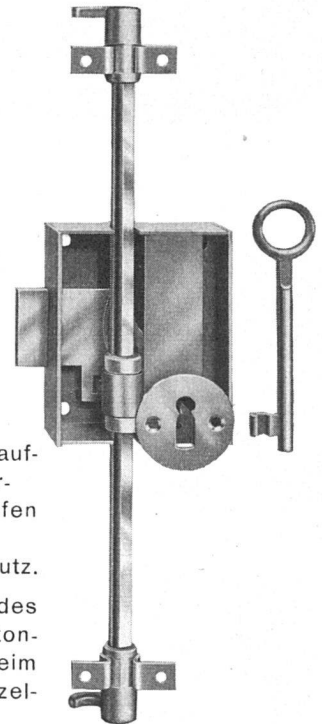

Bezug durch den Fachhandel

Schlossfabrik Schänis

WILH. SCHULTE K. G., SCHÄNIS/SG