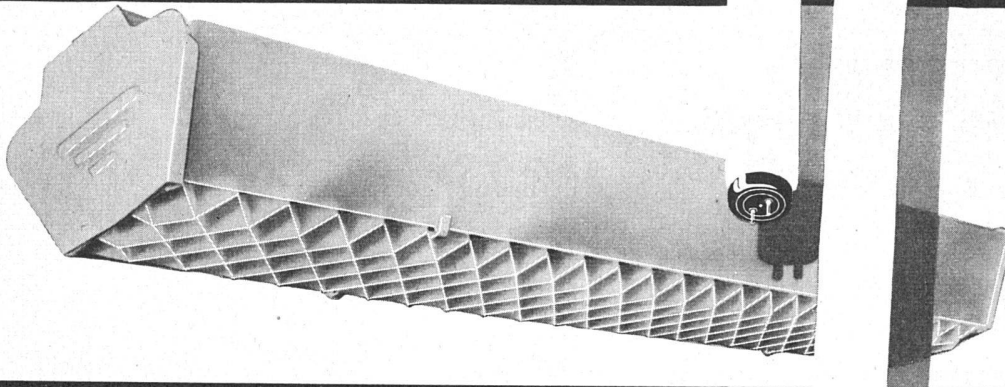

Orgelbau

ORGELN FÜR KIRCHE UND KONZERTSAAL - HAUSORGELN

Th. Kuhn AG., Männedorf

**Wir lösen Ihre
Beleuchtungs-
probleme**

OSRAM

Rufen Sie uns, wenn Sie sich mit Beleuchtungsfragen beschäftigen. Sie erhalten alles aus einer Hand:

Hochwertige Schweizerlampen, technisch einwandfreie Leuchten, kostenlose Beratung mit Projekt und Voranschlag.

Prospekt mit Ausführungsbeispielen und Katalog senden wir Ihnen auf Wunsch gerne.

Osram A.G. Zürich 22
Tel. 051 / 32 72 80