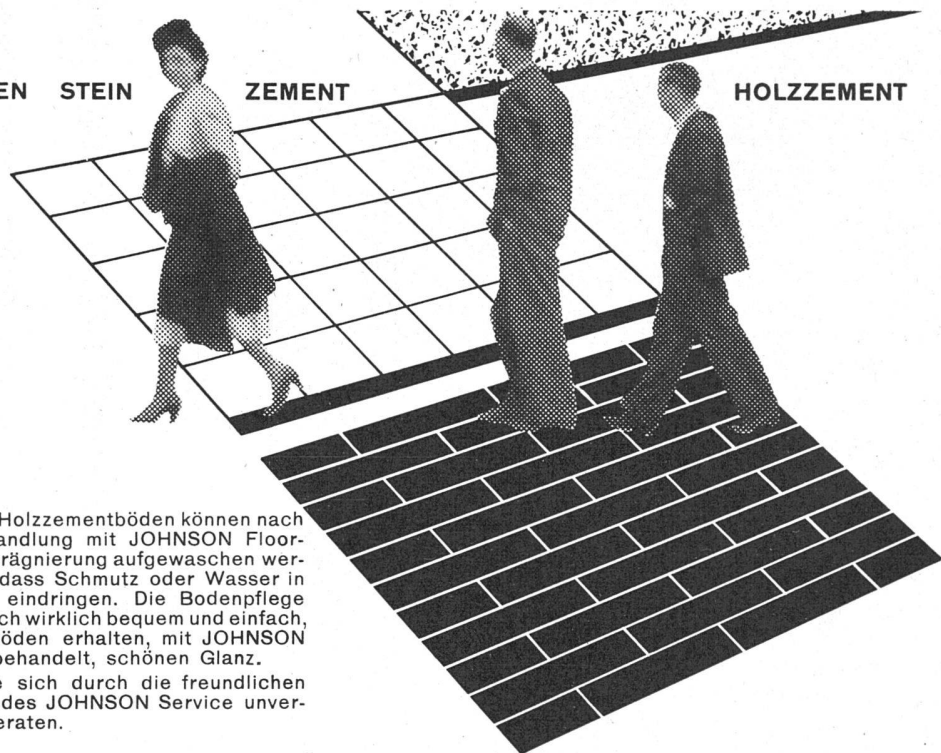

BELCO
SANITÄRE APPARATE
MODERN - NEUZEITLICH
 (Aufnahme aus unserer Ausstellung)

Sanitäre Apparate AG, Zürich
 Stauffacherquai 42, Tel. (051) 23 86 60

KLINKER TONPLATTEN STEIN

ZEMENT

HOLZZEMENT

JOHNSON

Stein- und Holzzementböden können nach einer Behandlung mit JOHNSON Floor-Sealer Imprägnierung aufgewaschen werden, ohne dass Schmutz oder Wasser in die Poren eindringen. Die Bodenpflege wird dadurch wirklich bequem und einfach, und die Böden erhalten, mit JOHNSON Wax nachbehandelt, schönen Glanz.