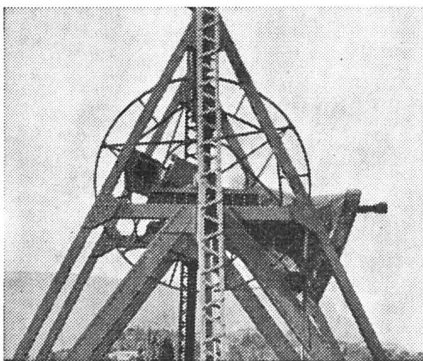

Turmuhrenfabriken: Thun-Gwatt, Ad. Bär & Co. – J. G. Baer, Sumiswald – Maeder AG, Andelfingen

Turmuhrenanlagen komplett in jeder Größe und Ausführung für Kirchen, Schulhäuser usw. **Zifferblätter, Zeiger, Hammerwerke. Revisionen und Reparaturen.** Einbau elektro-automatischer Gewichtsaufzüge in allen Systemen. **Sakristeiuhren. Glockenspiele,** elektrisch oder mechanisch