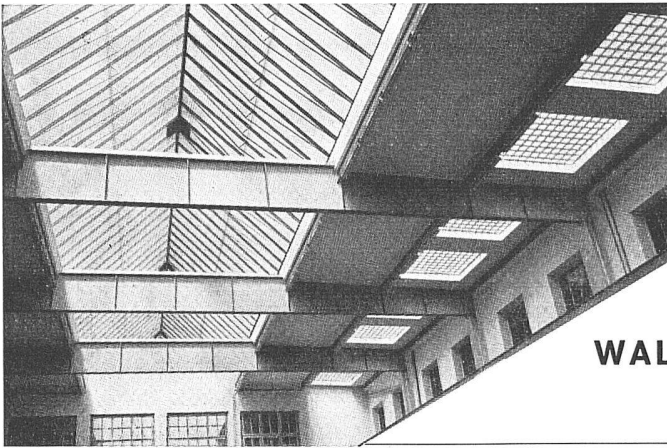

Kittlose

Glasdächer

Glasbeton-Oberlichter, begeh- und befahrbar

Glasbaustein-Wände

WALTHER & MÜLLER • BERN

Telephon (031) 2 49 12

Autofrigo für
KLIMA-ANLAGEN
Autofrigo

Die Klima-Anlage in Verbindung mit einer Kältemaschine «Autofrigo» ist in der Lage, jedes gewünschte Klima — ohne Rücksicht auf die Außenwitterungsverhältnisse — zu schaffen. Die Kältemaschine «Autofrigo» macht jede Klima-Anlage zu einer vollwertigen Einrichtung.

AUTOFRIGOR AG ZÜRICH

Schaffhauser Straße 473

Telephon (051) 48 15 55