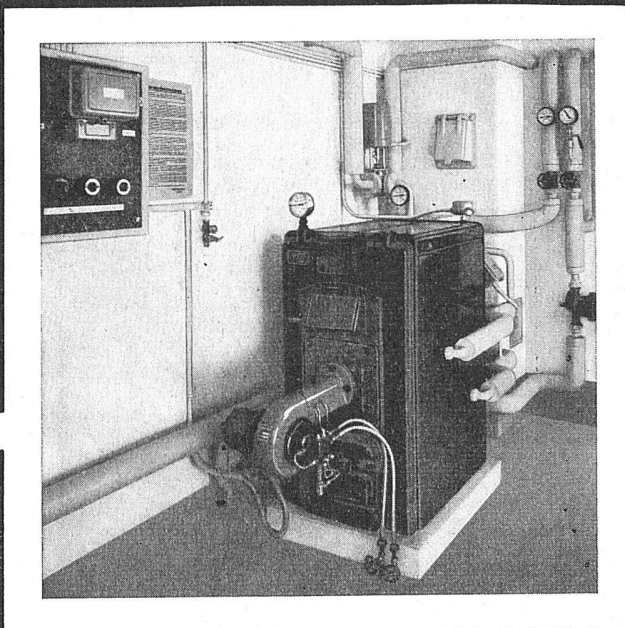

Rolladen aller Systeme

Rolljalousien · Schattendecken
& Jalousieläden

J·Sum
Rolladenfabrik Olten

QUIET MAY

OERTLI

Oelfeuerungen

bewähren sich in
allen Anwendungen:

Hausbrand
Gewerbe
Industrie

Beratung
und Prospekte durch:

OERTLI

OERTLI-Ölfeuerungsanlage

Ing. W. Oertli AG.

Beustweg 12, Zürich 7
Tel. 051 / 34 1011 / 12 / 13

Leicht- und Schweröel

Eigene Servicestellen in der
ganzen Schweiz

Verlangen Sie unverbindlich unseren Referenzauszug von den über 200 erstellten Anlagen in Kirchen und kirchlichen Bauten

Halbhart

Hart und Extrahart

Isolier

Blockplatten

Akustik

pavatex

Die führende Schweizer
Holzfaserplatte,
Hervorragende Qualität,
leicht zu verarbeiten.
Pavatex AG Zürich
Jenatschstrasse 4
Telefon 051/23 76 76

Fabriken in Cham
und Fribourg