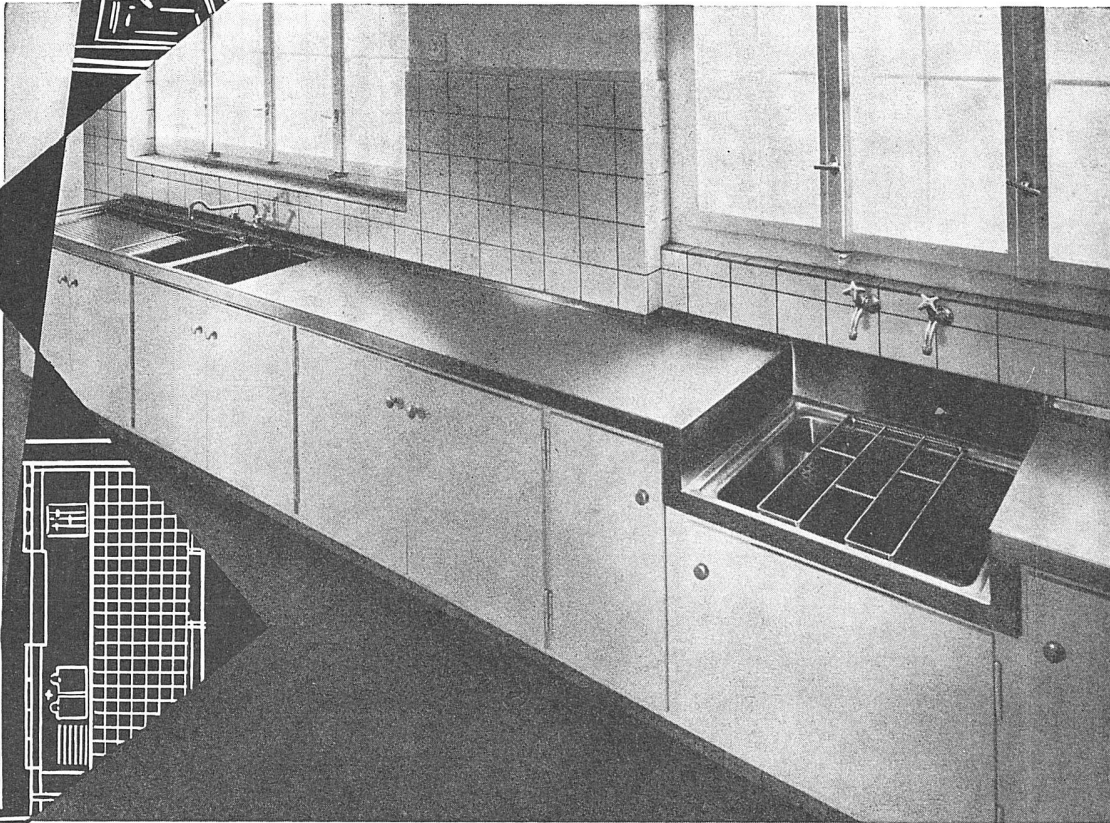

Download PDF: 04.04.2026

ETH-Bibliothek Zürich, E-Periodica, <https://www.e-periodica.ch>

VON FACHMANN ZU FACHMANN

Beim Umbau eines Hotels in Buchs SG sahen sich Architekt und Installateur vor das Problem gestellt, in der Küche unter rationeller Ausnützung der vorhandenen Raum- und Platzverhältnisse eine praktische Rüstanlage mit tiefgesetztem Ausgußbecken und anschließend einen Spültisch mit Frei-Ventil zu erstellen. Die Möglichkeit eines praktisch angeordneten Unterbaus auf der ganzen Länge wurde erwogen . . . und die ideale Lösung gefunden!