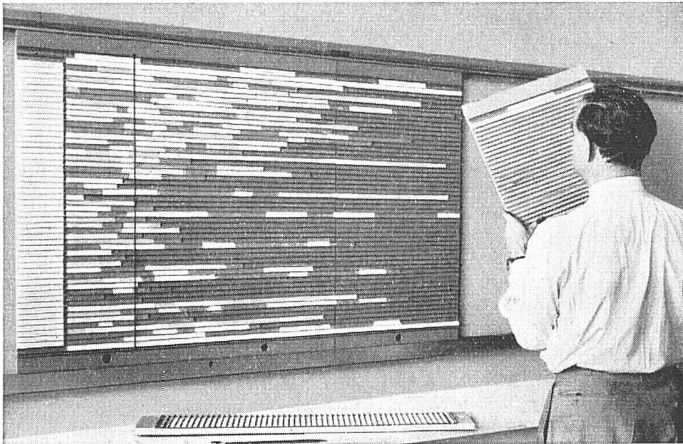

AUTOFRIGOR AG ZÜRICH

Schaffhauser Straße 473

Telephon (051) 48 15 55

GABS

Planungs- und Termintafeln

- Unbegrenzte, fortlaufende Planung von einer Tafel auf die nächste.
- Möglichkeit mit schmalen Legendentafeln sowie Kartenhaltern beliebig zu kombinieren.
- Eine Tafel 40 × 80 cm mit über 20 m Planung kostet nur Fr. 48.-.