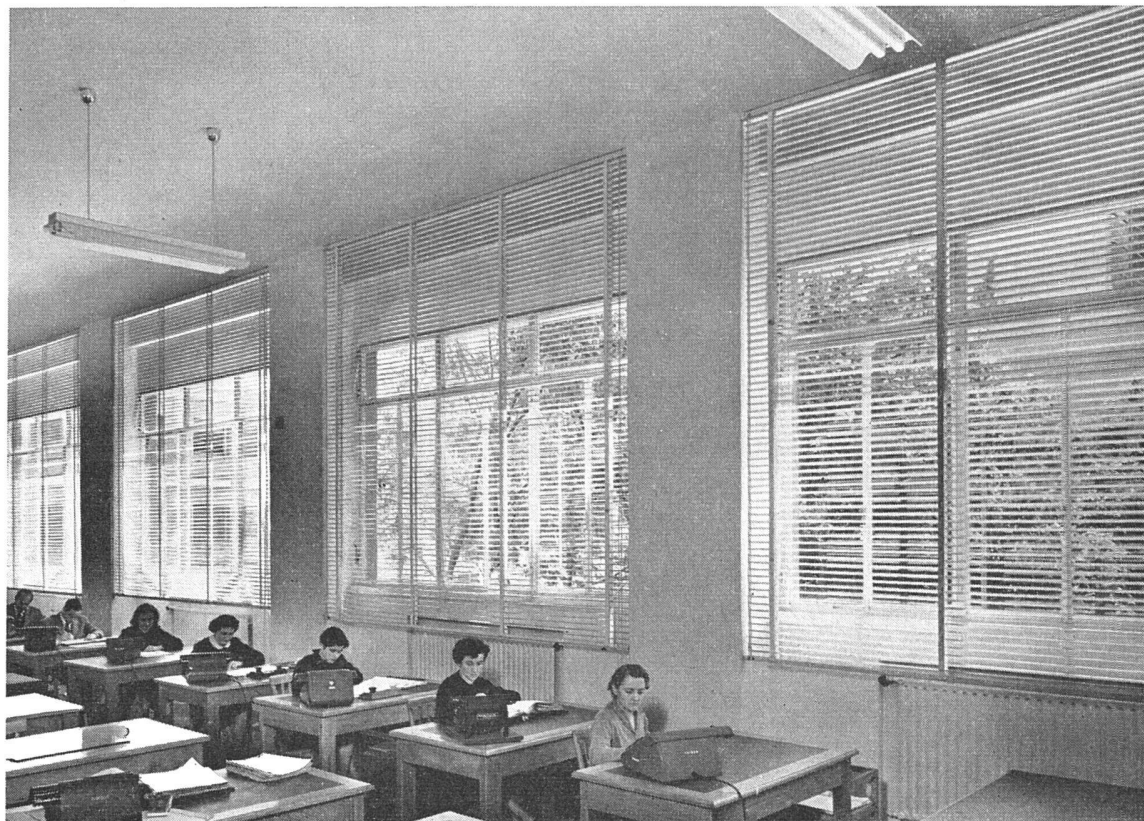

Einwandfreie Lichtregulierung für jeden Arbeitsraum

durch Storen aus *Luxaflex* Lamellen und Plastik-Stegbänder

Blendungsfreies Licht

Lamellen-Storen aus LUXAFLEX schonen die Augen und vermeiden dadurch deren Ermüdung.

Ideale Luftregulierung

Bei geschlossener Stellung der Lamellen wird das Eindringen von Zugluft vermieden; die geöffnete Stellung ermöglicht eine gute Frischluftzufuhr.

Beste Lichtregulierung

Durch beliebiges Schrägstellen der Lamellen kann der Lichteinfall nach Bedarf reguliert werden.

Dauerhaftigkeit und geringe Pflege

Lamellen und Plastik-Stegband besitzen eine lange Lebensdauer und erfordern nur wenig Pflege - c/o ihrer erstklassigen Qualität.

Nur Lamellen-Storen aus Luxaflex bieten folgende Vorteile:

Einfache Reinigung

Mit einem feuchten Tuch lassen sich die Plastik-Stegbänder und die Lamellen schnell und mühelos reinigen, ohne dass dadurch das schöne Aussehen beeinträchtigt wird. Eine Lamellen-Store aus LUXAFLEX bleibt stets wie neu.

Flexible Lamellen

Die federnden Lamellen kommen immer in ihre ursprüngliche Form zurück. Der eingebraunte, speziell hergestellte Farbüberzug springt nicht und blättert nicht ab. LUXAFLEX-Lamellen sind in 14 Pastellfarben erhältlich.

Achten Sie auf Schutzmarke

Der Name LUXAFLEX ist auf der konvexen Seite jeder Lamelle fast unsichtbar eingepreßt und bürgt für Qualität.

Lamellen-Storen aus LUXAFLEX werden nur von besten Schweizerischen Fachfirmen hergestellt. Bitte verlangen Sie weitere Auskünfte und Bezugsquellenliste. Briefadresse für die Schweiz:

HUNTER DOUGLAS HOLLAND • NÜSCHELERSTRASSE 9 • ZÜRICH