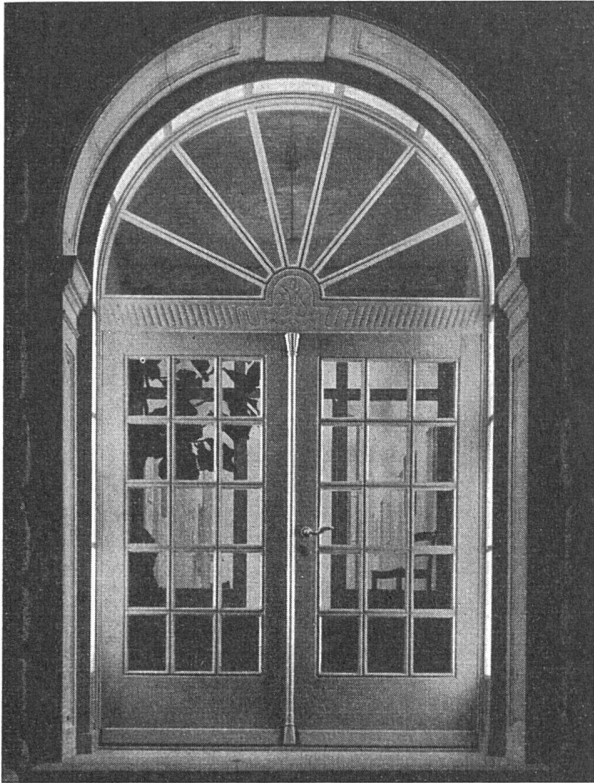

Bauschreiner-Arbeiten, Innenausbau, Möbel
Lienhard Söhne, Zürich

Albisstraße 131, Telefon (051) 45 12 90

Einbau-Speicher