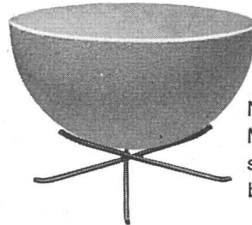

Gegründet 1873

**Stahlhochbau**

**GAUGER**

Gauger & Co. A.G. Zürich

HORGEN-GLARUS

Fauteuil Mod. Nr. 4001 PF  
SWB-Auszeichnung «Die gute Form 1954»

**AG. Möbelfabrik Horgen-Glarus**  
Glarus

Telephon (058) 5 20 91

**Por-o-Por**

**F. G. Funk Uetendorf/Be**

Neue formschöne Por-o-por  
Modelle. Verlangen Sie Prospekte im Fachgeschäft oder  
beim Hersteller.