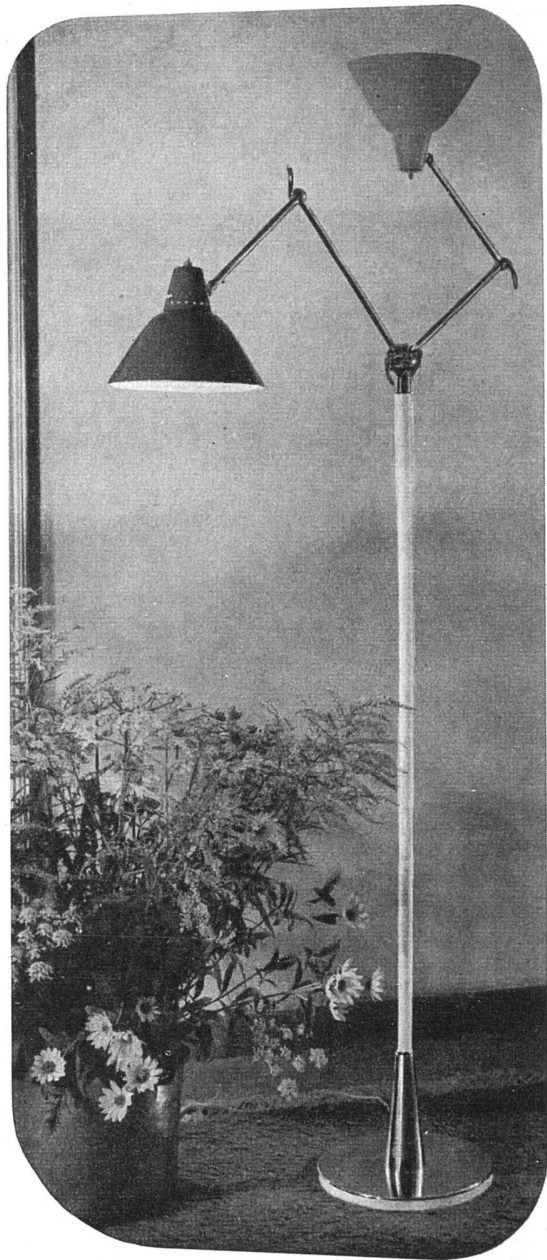

Schoop

Zürich 1
Usteristr. 5/7
Tel. 23 46 10

Diese elegante Ständerlampe ist ein Modell aus unserer Kollektion moderner Beleuchtungskörper. Mit verstellbaren Reflektoren versehen, eignet sie sich ausgezeichnet für Ihr Musikzimmer.