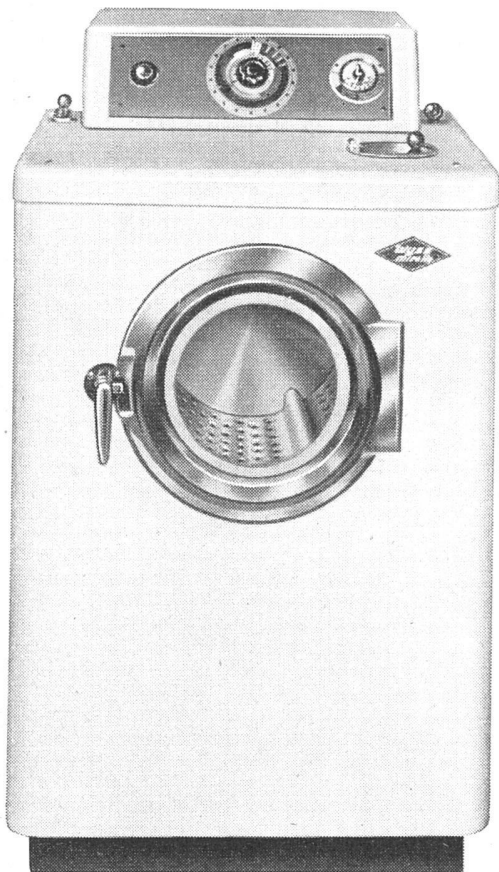

Kluge Hausfrauen wissen das bequeme Arbeiten mit der
vollautomatischen Waschmaschine

zu schätzen. Sie wäscht einwandfrei und schonend, kocht, spült und schwingt, wie man es besser nicht wünschen kann. Die gediegene Form, die übersichtliche Anordnung des Programmschalters und die einfache Beschickung durch die frontal angebrachte Einfülltüre werden speziell begeistert begrüßt. – Die gleiche Maschine wird auch als Halbautomat hergestellt.

Für die Qualität bürgt der Name WYSS

Gebrüder Wyss, Büron LU

Waschmaschinenfabrik

Telephon (045) 5 66 19

SPENGLER-SANITÄR-DACHDECKER

**GENOSSENSCHAFT
ZÜRICH**

ZEUGHAUSSTRASSE 43 TELEPHON 23 07 36

Unser Grundsatz seit 45 Jahren:

Zuverlässige Arbeit bei vorteilhaften Preisen