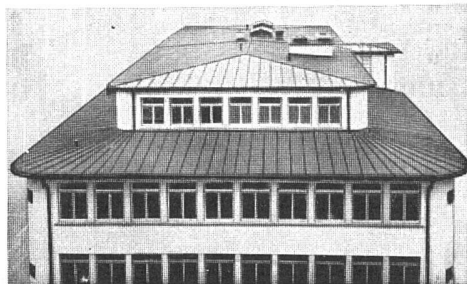

Spenglerarbeit: Blechdach (Kupfer)