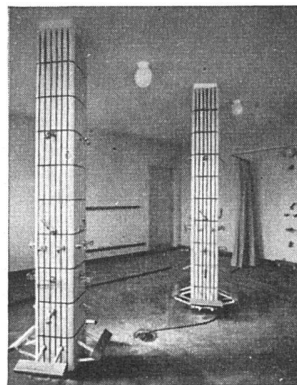

GEBRÜDER SULZER, AKTIENGESELLSCHAFT, Abt. Heizung und Lüftung, WINTERTHUR

Kluge Hausfrauen wissen das bequeme Arbeiten mit der
vollautomatischen Waschmaschine

zu schätzen. Sie wäscht einwandfrei und schonend, kocht, spült und schwingt, wie man es besser nicht wünschen kann. Die gediegene Form, die übersichtliche Anordnung des Programmschalters und die einfache Beschickung durch die frontal angebrachte Einfülltüre werden speziell begeistert begrüßt. – Die gleiche Maschine wird auch als Halbautomat hergestellt.

Für die Qualität bürgt der Name WYSS

Gebrüder Wyss, Büron LU

Waschmaschinenfabrik

Telephon (045) 5 66 19

SPENGLER-SANITÄR-DACHDECKER

**GENOSSENSCHAFT
ZÜRICH**

ZEUGHAUSSTRASSE 43 TELEPHON 23 07 36

Unser Grundsatz seit 45 Jahren:

Zuverlässige Arbeit bei vorteilhaften Preisen

Sanitäre Installationen:

Duschenanlage in einem Schulhaus

Spenglerarbeit: Blechdach (Kupfer)

Dachdeckerarbeit: Ausschnitt aus einem Ziegeldach