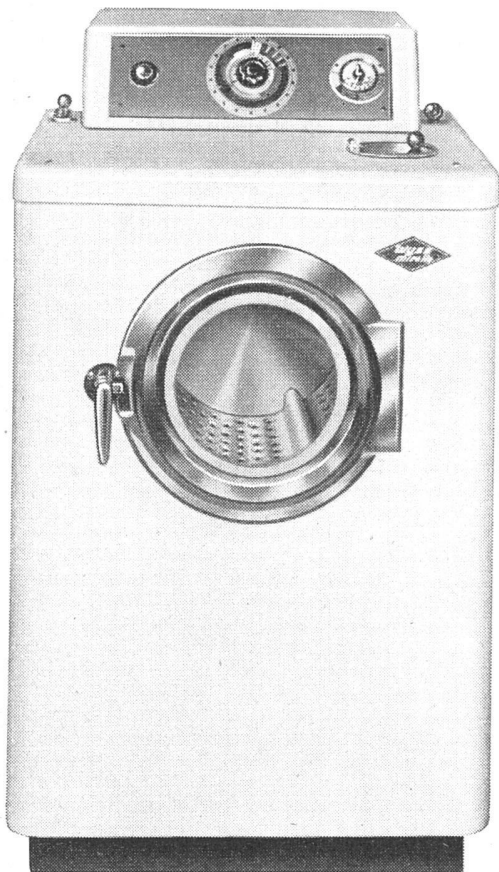

GEBRÜDER SULZER, AKTIENGESELLSCHAFT, Abt. Heizung und Lüftung, WINTERTHUR

Kluge Hausfrauen wissen das bequeme Arbeiten mit der
vollautomatischen Waschmaschine

zu schätzen. Sie wäscht einwandfrei und schonend, kocht, spült und schwingt, wie man es besser nicht wünschen kann. Die gediegene Form, die übersichtliche Anordnung des Programmschalters und die einfache Beschickung durch die frontal angebrachte Einfülltüre werden speziell begeistert begrüßt. – Die gleiche Maschine wird auch als Halbautomat hergestellt.