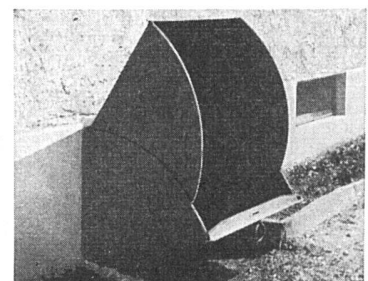

Kohleneinwurf mit allseitigem
Fassadenschutz

Genossenschaft Hammer, Zürich 3 Eisen- und Metallbau Binzstraße 11 Telephon 33 18 18