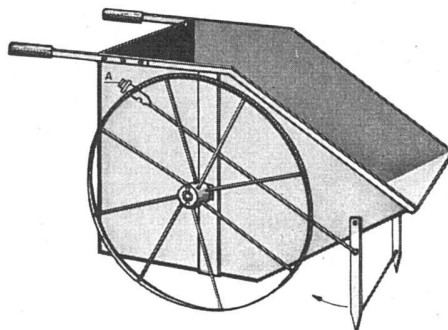

Kohlenwagen für Unterfeuerung