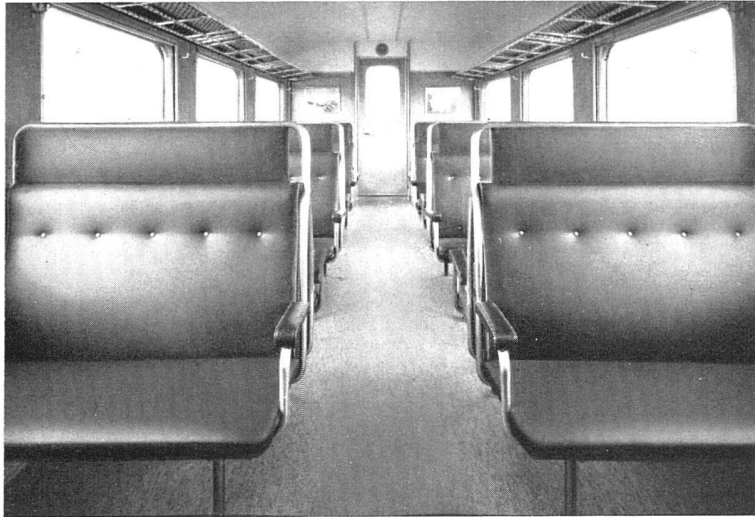

stamoid

Stamoid-Sitze im eleganten Pnewagen «Micheline» der SBB

Mustergültige Verwendung von Stamoid im Flughafen Kloten

lichtecht

kältebeständig

wärmebeständig

wetterfest

abwaschbar

leicht zu verarbeiten

vorteilhaft

Lehrerzimmer im Schulhaus Eglisau