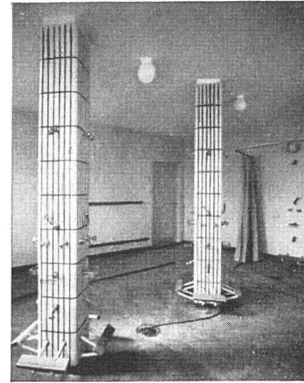

Stamm & Co., Eglisau, Tel. (051) 96 32 22

SPENGLER-SANITÄR-DACHDECKER

GENOSSENSCHAFT ZÜRICH

ZEUGHAUSSTRASSE 43 TELEPHON 23 07 36

Unser Grundsatz seit 45 Jahren:

Zuverlässige Arbeit bei vorteilhaften Preisen