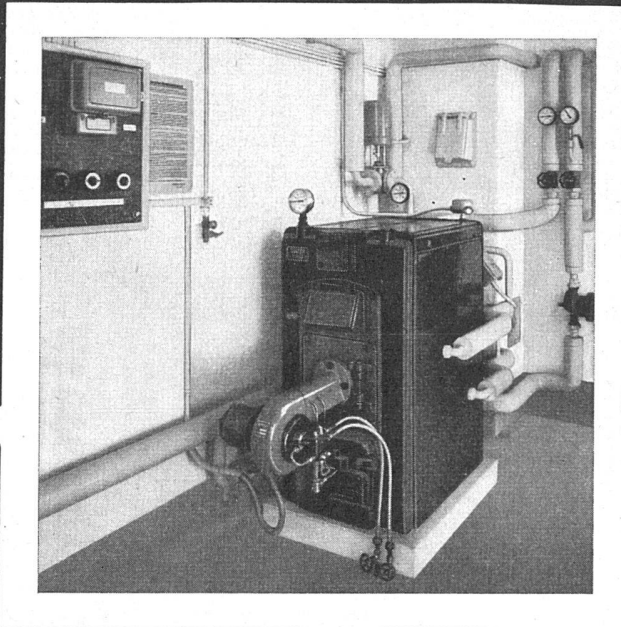

OERTLI

Oelfeuerungen

bewähren sich in
allen Anwendungen:

Hausbrand
Gewerbe
Industrie

Beratung
und Prospekte durch:

OERTLI

OERTLI-Ölfeuerungsanlage im Einfamilienhaus

Ing. W. Oertli AG.

Beustweg 12, Zürich 7
Tel. 051 / 34 1011 / 12 / 13

Leicht- und Schweröel

Eigene Servicestellen in der
ganzen Schweiz