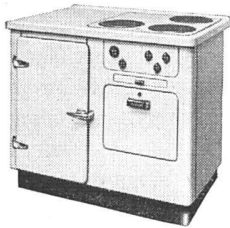

Zimmerarbeiten

übernimmt zu vorteilhaften Bedingungen:

Neubauten / Umbauten
Treppenbau / Reparaturen

ZIMMEREIGENOSSENSCHAFT ZÜRICH 4 Bullingerstr. 41, Tel. 23 27 92

Die Tendenz ist klar:

Stufenlos!

Die REGLA-Kochplatte (ein ELCALOR-Patent)

ist ein wirkliches kleines Wunder der Technik • stufenlos regulierbar wie die Flamme • bei weitem rascher als alle bisherigen gewöhnlichen Schnellplatten • gegen die Risiken der Überhitzung infolge versehentlichen Leergangs automatisch gesichert • merklich sparsamer als gewöhnliche Kochplatten.

Wählen Sie aus der Fülle der prachtvollen neuen ELCALOR-Herde das für Sie passende Modell:

Von oben nach unten: Haushalterd Modell V • Kühlschrank-Kochherd-Kombination • Kombiherd für Holz und Elektrisch • Neuer Herrschaftsherd für höchste Ansprüche.

ELCALOR AG AARAU

Telephon (064) 23691

Kittlose

Glasdächer

Glasbeton-Oberlichter, bege- und befahrbar

Glasbaustein-Wände

WALTHER & MÜLLER • BERN

Telephon (031) 2 49 12