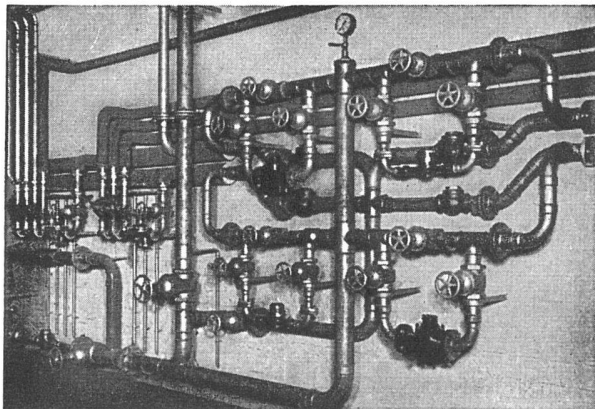

Goldenbohm & Co., Zürich 8

Dufourstraße 47 Telephon (051) 32 08 60 und 32 47 75

**Sanitäre Installationen
Technisches Bureau**

Ausarbeitung von Vorprojekten mit Vorausmaß. Planunterlagen und Schlitzpläne usw.