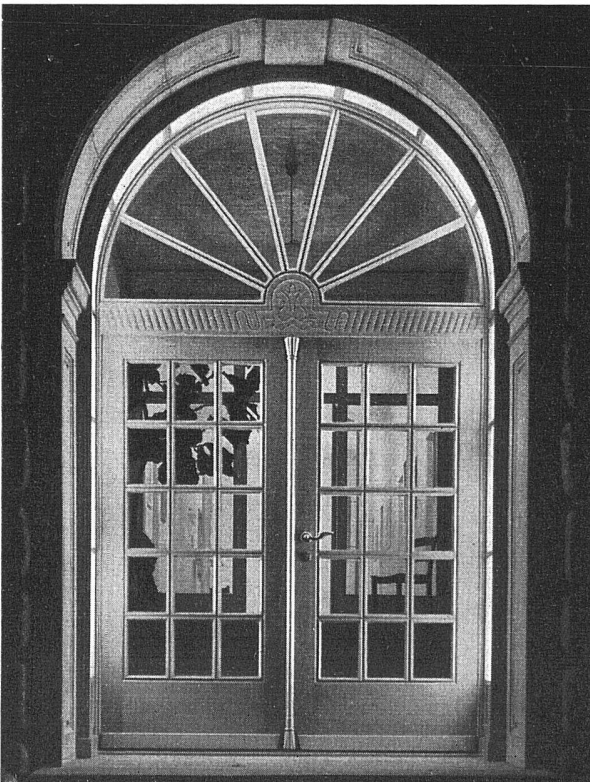

Bauschreiner-Arbeiten, Innenausbau, Möbel

Lienhard Söhne, Zürich

Albisstraße 131, Telephon (051) 45 12 90

Moderner GLAS-BETONBAU
begeh- und befahrbare Oberlichter und Wände

Quendoz, Erne & Cie., Zürich 5
Hardturmstraße 131, Telephon (051) 25 17 30