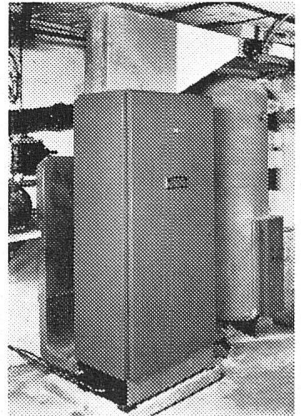

75 Jahre

GENERAL ELECTRIC - Erfahrung durch

NOVELECTRIC AG. ZÜRICH

Claridenstr.25

Telephon
(051) 23 97 66

Haushalt

Kühlschränke, Tiefkühltruhen
Waschmaschinen
Wäschetrockner
Bügelmaschinen
Geschirrwashmaschinen
Staubsauger Bügeleisen
Ventilatoren
Küchenuhren und Tischuhren
Komplette Küchen

Gewertliche Kühlung

Komplette Anlagen
Kompressoren
Kühlelemente
Kühlvitriolen
Gewerbliche Kühltruhen
Glacemaschinen
Eisbrockenmaschinen

Heizung und Luftkonditionierung

Ölbrenner
Ölheizkessel
Warmluftheizungen
Klimaapparate
Großklimaanlagen

Beleuchtung

Glühlampen
Fluoreszenzröhren
Spot- und Flood-Lampen
Beleuchtungskörper
Zubehörteile
Speziallampen (Infrarot, Black-light, Photolampen usw.)
Lichttechn. Büro für Projekte

Elektronische Produkte

Radioröhren
Industrieröhren
Televisionsapparate
Televisionscomponents
Germanium-Dioden
Glasdurchführungen
Bürohöhren

Apparate und Motoren

Elektr. Meßinstrumente
Motoren
Transformatoren
Pumpen

Chemische Produkte

Textolite-Hartbelag
Silikone