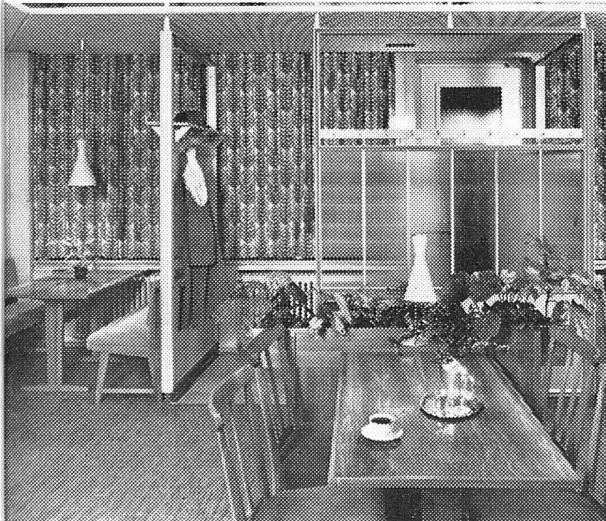

Gäste

werden kommen

Gäste werden kommen. Sie werden dasitzen – an ihrem Glas nippen – verweilen – nachbestellen – und später wiederkommen . . . Die Gäste werden sagen, daß man sich hier so wohl fühle wie nirgends sonst, und sie werden nie ganz genau wissen warum. Denn die einzigartige GENERAL-ELECTRIC-Klimaanlage arbeitet ja vollkommen zugfrei. Automatisch gesteuert wird der gesamte Gastraum sommers und winters mit aufbereiteter, filtrierter Frischluft versorgt. Diese Frischluft aber ist während schwülheißer Hitzewellen herrlich kühl und an fröstelnd-kalten Regentagen – wie wir sie in den letzten Wochen so ausgiebig kennenlernten – behaglich warm. Die ganze Zauberei um die Annehmlichkeit des Gastes ist vollkommen unsichtbar. Im Keller steht der Klimaschrank – die Luftkanäle sind Schmuckelemente des Raumes. Einmal mehr hat 75jährige Erfahrung der GENERAL-ELECTRIC ein Problem hervorragend *und* einfach gelöst.