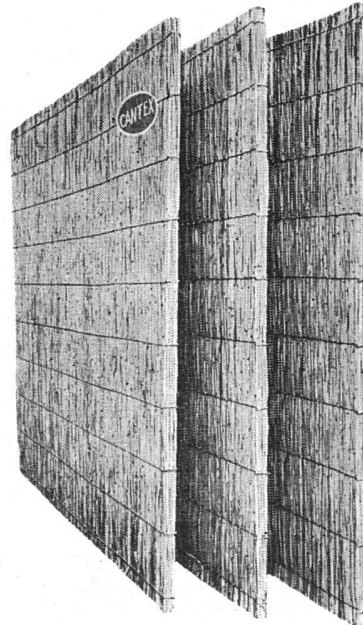

## «CANTEX» gepreßte Schilfrohrmatten

ein hervorragendes Isoliermaterial

Wärmeleitzahl: 0,047

Großformat:  
200 x 150 cm

rein Schweizer Fabrikat

Stärke: 2 2½ cm

Gewicht: 4,5 6 kg  
pro m<sup>2</sup>

Stärke: 3½ 5 cm