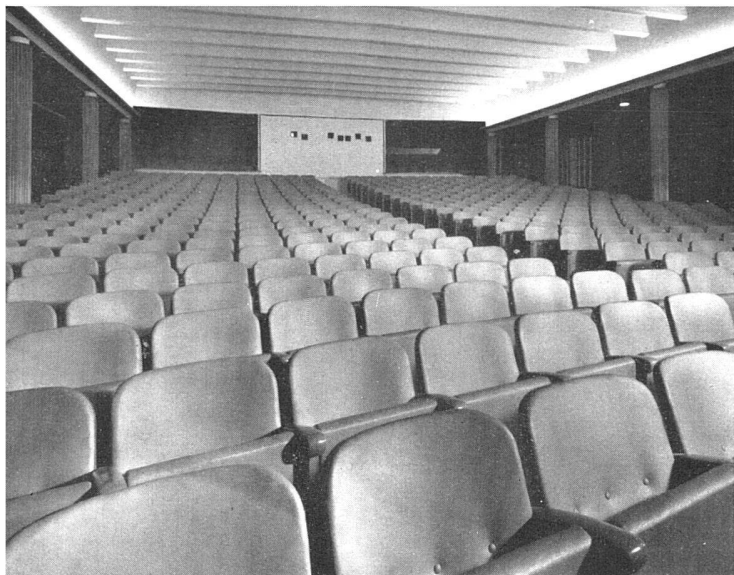

Stamm & Co., Eglisau Tel. (051) 96 32 22

Polsterüberzüge, Wandbespannung und Falttüre aus Stamoid im Konferenzzimmer der Mineralquelle Eglisau AG.

**stamoid**

600 Stamoid-Sitze im Kino Jura, Bern; ausgeführt 1947 - heute noch wie neu.