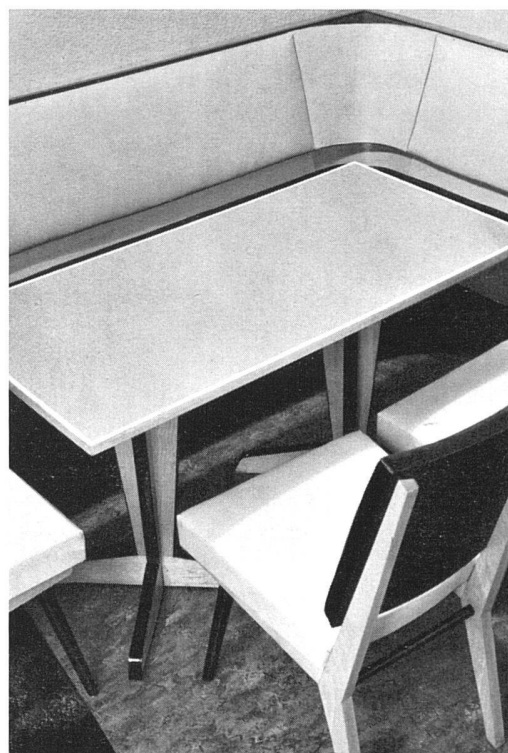

Stamoid ist gut

Helle Sitzpolster, dunkle Rückenlehnen im eleganten Tea-Room «Englischviertel», Zürich.

Stamoid-Plasticleder besticht durch seine moderne Zweckmäßigkeit. Es ist einfach und angenehm zu verarbeiten, es läßt sich abwaschen, man braucht es nicht ängstlich vor Sonne, Feuchtigkeit oder Ofenwärme zu schützen. In zehnjähriger Bewährung hat Stamoid bewiesen, daß es strengster Beanspruchung standhält. Unsere fünfseitige Referenzenliste macht es Ihnen leicht, sich selbst ein Urteil über dieses unverwüstliche Material zu bilden. Bitte schreiben Sie uns und verlangen Sie gleichzeitig die Stamoid-Kollektion mit den neuen Farben und Narben.

Stamm & Co., Eglisau Tel. (051) 96 32 22

stamoid