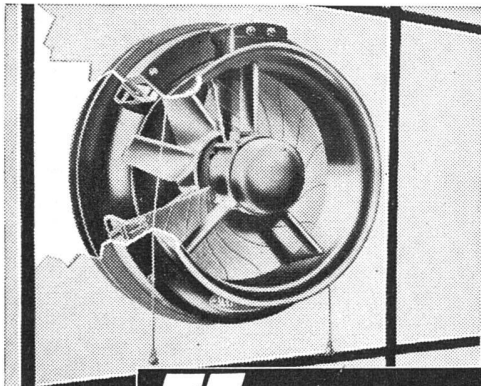

Entw. Hans Bellmann SWB

Fr. 196.- ohne Armlehnen (exkl. Stoff)
Fr. 260.- mit

Verkauf durch die einsch. Möbelfirmen

BERNER & CO. HUNZENSCHWIL AG

XPELAIR

der einzigartige Fenster-Ventilator mit **Iris-Verschluss** löst das Lüftungsproblem auf ideale Weise!

- Lässt sich auf einfache und zweckmässige Art rasch und billig in Fenster, Wand oder Mauer einbauen.
- Vibrationsfrei und ruhig im Betrieb.
- Geringer Stromverbrauch bei grosser Förderleistung.
- Hermetisch gekapselter Motor, der vor Staub und Feuchtigkeit vollständig geschützt ist.

Spitzenprodukte der GEC
2 Modelle zu 425 und 850 m³/Stundenleistung
Einfache Bedienung.
Beim Öffnen und Schliessen der IRIS-Blende wird automatisch der Ein- respektiv Ausschalter betätigt.
In der Ruhestellung vollständige Abdichtung, daher kein Eindringen von kalter Luft mehr.

Nähere Angaben durch den Generalvertreter:

A. Widmer AG., Talacker 35, Zürich 1, Tel. (051) 23 03 11

Eine hervorragende

Neuheit!

GEBRÜDER SCHOLL AG., ZÜRICH, POSTSTRASSE 3, BEIM PARADEPLATZ, TELEFON (051) 23 76 80 - IN ZÜRICH SEIT 1865