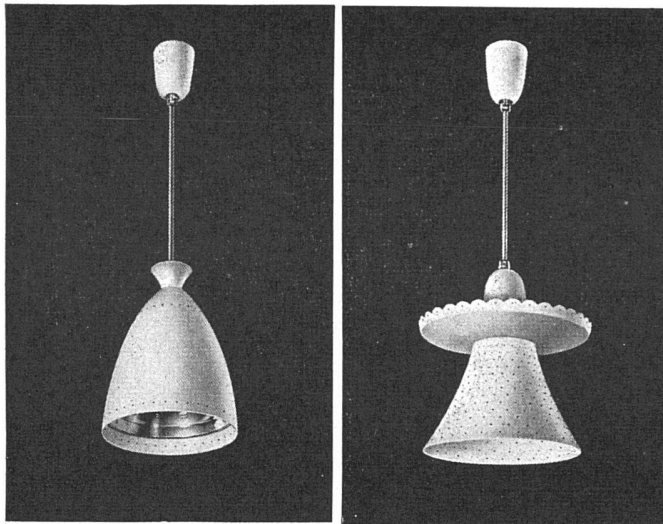

UNVERWÜSTLICH

TRUB

GEBERIT  PVC
DER SPÜLAPPARAT

GEBERT & CIE RAPPERSWIL SG

XLV

11.711 R

11.713

Verbessern Sie Ihre Beleuchtung