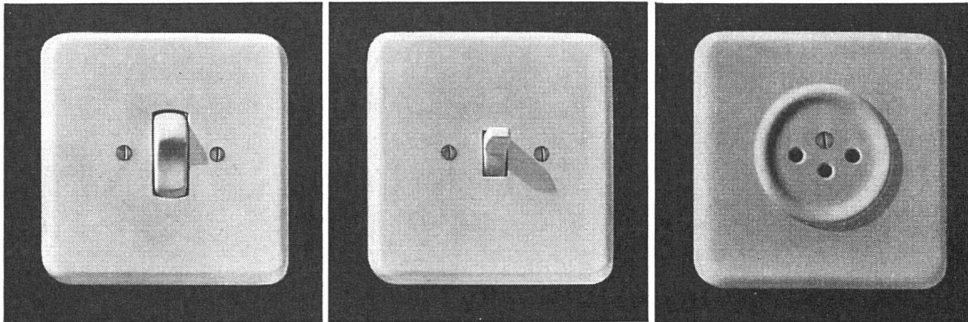

Neuzeitliche Schalter und Steckdosen für Unterputzmontage
Adolf Feller AG. Horgen, Fabrik elektrischer Apparate

Feller

AG

UETIKON A/ZÜRICHSEE

BERGSTRASSE 688
TEL. (051) 92 99 17

Erstes Schweizerisches
Spezialgeschäft für Patent-Schiebebeschläge
Fenster und Türen in Holz und Metall
horizontal und vertikal

Erhältlich in guten Eisenwarenhandlungen

Strahlungsheizung

für

Wohn- und Industriebauten

Sämtliche Ausführungen
durch die Spezialfirma

ERNST BUSCHOR

ZÜRICH 7

Biberlinstraße 35   Telefon 32 13 10

KLINKER
BODENPLATTEN

BAU-STEINE

GANZ & CIE EMBRACH A.G.

GEGRÜNDET 1805

TELEFON (051) 96 22 62