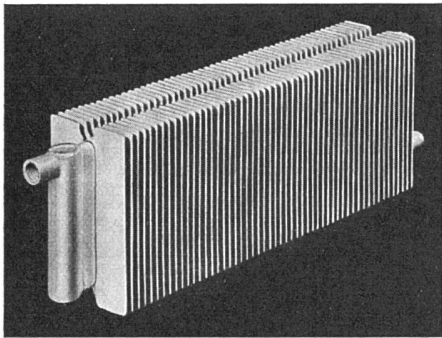

NEU

Heizungsprobleme aller Art löse Sie am einfachsten, zweckmäßigste und billigsten mit den tausendfach bewährten, neuartigen

Thermitor

Konvektoren DF

für Warmwasser-, Heißwasser- und Dampfheizung

Bauhöhe 200 mm / Bautiefen 110, 220, 330 mm