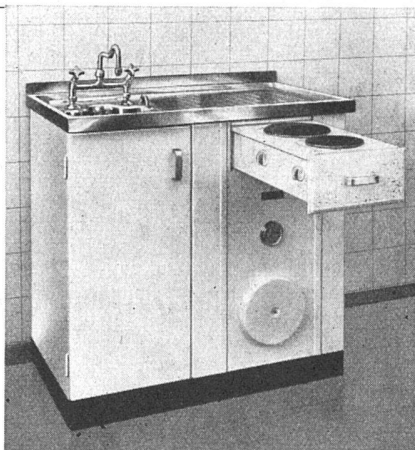

Basel Tel. (061) 23 42 68

TRIX

Die einbaufertige Kleinküche

Die umwälzende Neukonstruktion

ein Produkt der

REX THERM Schiesser & Lüthy AG.
Aarau

SCHWEIZ. LICHTPAUSANSTALTEN AG ZÜRICH

vorm. Hatt & Co.