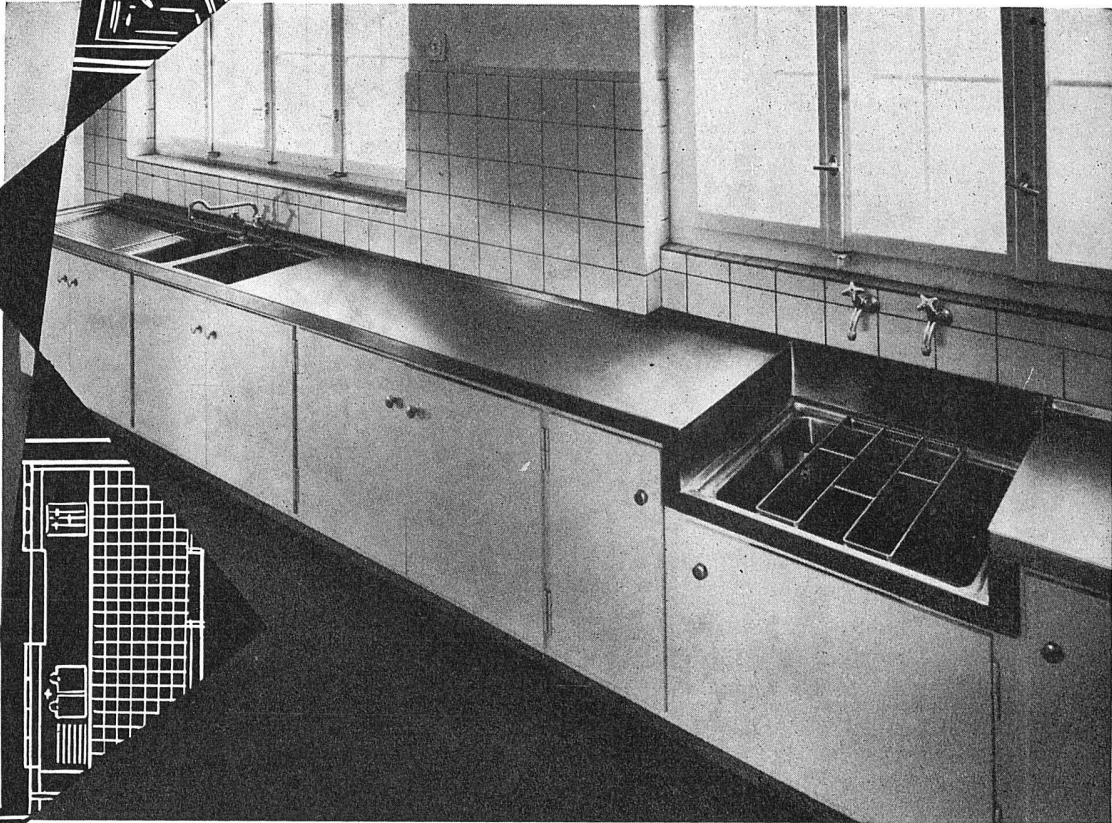

VON FACHMANN ZU FACHMANN

Beim Umbau eines Hotels in Buchs SG sahen sich Architekt und Installateur vor das Problem gestellt, in der Küche unter rationeller Ausnützung der vorhandenen Raum- und Platzverhältnisse eine praktische Rüstanlage mit tiefgesetztem Ausgußbecken und anschließend einen Spültisch mit Frei-Ventil zu erstellen. Die Möglichkeit eines praktisch angeordneten Unterbaus auf der ganzen Länge wurde erwogen . . . und die ideale Lösung gefunden!

Ein Beispiel unter vielen, was Zusammenarbeit vermag!

Auch hier entschied man sich sofort für eine Franke-Anlage. Die Chromstahl-Abdeckung verläuft fugenlos und auf günstigster Arbeitshöhe. Mit dem wasserdichten Wandanschluß und weiteren Vorzügen wurde eine Anlage geschaffen, die rationellstes Arbeiten ermöglicht.

Vom einfachen Einzelspültisch bis zur Großkonstruktion für Hotels (siehe obiges Beispiel), Schulen, Spitäler usw. bieten die form-schönen Franke-Anlagen aus unverwüstlichem, rostfreiem Chromstahl die vorbildliche Lösung!

WALTER FRANKE AARBURG / AARG.

SPEZIALFABRIK FÜR SPÜLTISCHE UND KOMBINATIONEN
TELEPHON (062) 7 41 41

FRANKE

LIEFERUNG DURCH DIE KONZESSIONIERTEN SANITÄR-INSTALLATEURE UND GROSSISTEN