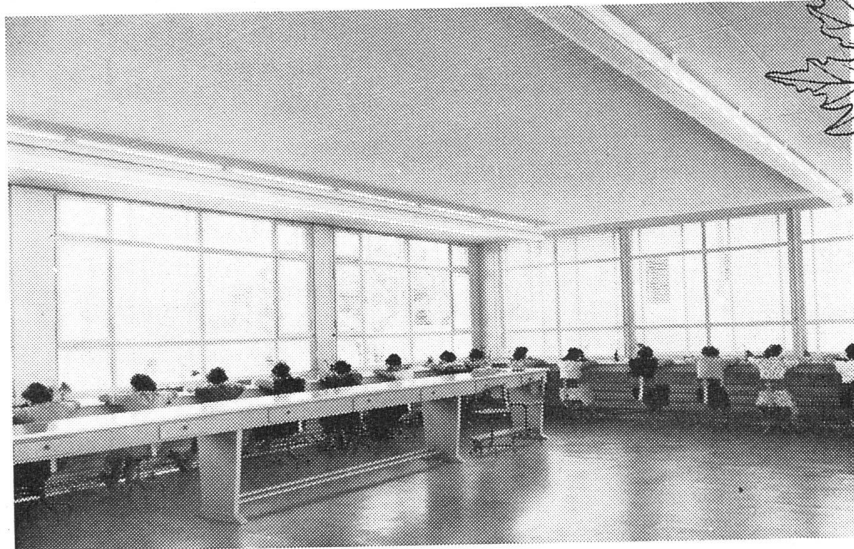

Der atmende Raum

Eine neue Fabrik der Uhrenindustrie wurde gebaut. Es galt, maximale Produktionsvoraussetzungen zu erzielen, denn Präzisionsuhren gehören zum subtilsten Werkgut, das die Welt überhaupt kennt. Das Problem der Klimatisierung stellte sich mit folgenden drei Grundforderungen:

1. Absolut zugfreie Luftverteilung
2. Zuverlässige Einzelregulierung der Räume
3. Vibrationsfreie Lagerung der Maschinen

Wie 75jährige Forschungsarbeit der GENERAL ELECTRIC (der Welt größter Elektrokonzern) die Probleme lösen half, das möchten wir jedem Unternehmer zeigen können. Der immense stündliche Luftwechsel ist ohne Instrumente überhaupt nicht feststellbar —

Der Raum *atmet* unmerklich durch die äußerst sorgfältig berechnete Perforationsdecke. Die vollautomatische Anlage ist von *einem* Schalter aus zu bedienen. Und die Vibration ist restlos ausgeschaltet. Die Lagerung der ungefähr 2 Tonnen wiegenden 40-PS-Kühlmaschine ist dermaßen elastisch, daß sie in vollem Betrieb von Hand bewegt werden kann!

Auch Sie haben Klimatisierungsprobleme zu lösen. Vertrauen Sie sich Fachleuten an, die solche Aufgaben nicht erst seit gestern projektieren und ausführen.