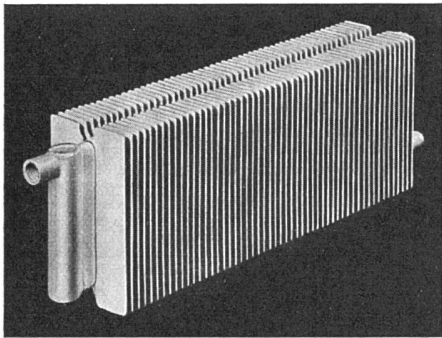

Bauhöhe 200 mm / Bautiefen 110, 220, 330 mm

Bauhöhe 100 mm / Bautiefen 100, 200, 300 mm

- Vollkommen aus Stahl geschweißt, aufgeschweißte, nicht nur aufgezogene Lamellen.
- Kombinierbar mit gewöhnlicher Radiatorenheizung ohne Zuschläge auf Heizflächen und ohne besondere Vorkehrungen.
- Großer freier Luftdurchlaß, daher rascheste Aufheizung der Räume auch bei niedrigen Heizwassertemperaturen.
- Weitgehend frost- u. druckbeständig.
- Neue Möglichkeiten für die Innenarchitektur.