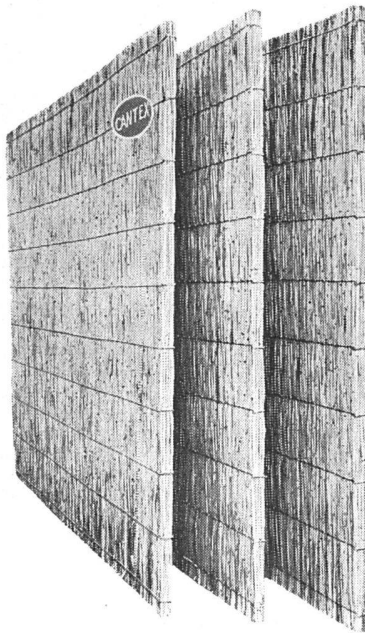

Rolladen aller Systeme

Rolljalousien · Schattendecken
& Jalousieladen

J. Sum
Rolladenfabrik Olten

«CANTEX» gepreßte Schilfrohrmatten ein hervorragendes Isoliermaterial

Wärmeleitzahl: 0,047

Großformat:
200 × 150 cm

rein Schweizer Fabrikat

Stärke: 2 2½ cm

Gewicht: 4,5 6 kg
pro m²

Stärke: 3½ 5 cm

Gewicht: 7,5 9,5 kg
pro m²

Verwendung:

Isolierung von Beton-
decken, Flachdächern,
Verkleidung von Mau-
erwerk, freihängende
Decken, Unterlagsbö-
den usw.

Alleinfabrikanten:

VEREINIGTE SCHILFWEBEREIEN ZÜRICH

das führende Unternehmen für Schilf-Leichtbaustoffe

Stampfenbach-Platz 1

Telephon (051) 28 43 63