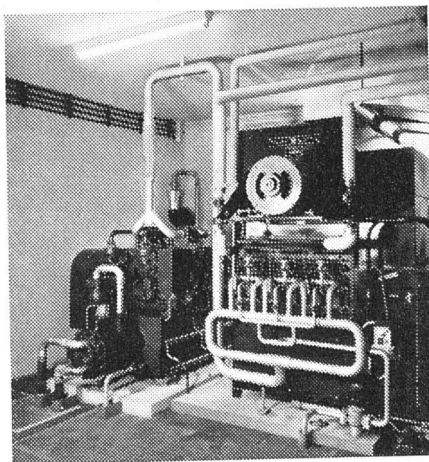

75 Jahre **GENERAL ELECTRIC** - Erfahrung durch

NOVELECTRIC AG. ZÜRICH

Claridenstraße 25

Telephon (051) 23 97 66

Haushalt

Kühlschränke Tiefkühltruhen
Waschmaschinen
Wäschetrockner
Bügelmaschinen
Geschirrwashmaschinen
Staubsauger Bügeleisen
Ventilatoren
Küchenuhren und Tischuhren
Komplette Küchen

Gewerbliche Kühlung

Komplette Anlagen
Kompressoren
Kühlelemente
Kühlvitriolen
Gewerbliche Kühltruhen
Glacemaschinen
Eisbrockenmaschinen

Heizung und Luftkonditionierung

Ölbrenner
Ölheizkessel
Warmluftheizungen
Klimaapparate
Großklimaanlagen

Beleuchtung

Glühlampen
Fluoreszenzröhren
Spot- und Flood-Lampen
Beleuchtungskörper
Zubehörteile
Speziallampen (Infrarot, Blacklight, Photolampen usw.)
Lichttechn. Büro für Projekte

Elektronische Produkte

Radioröhren
Industrieröhren
Televisionenapparate
Televisionenkomponenten
Germanium-Dioden
Glasdurchführungen
Bürouhren

Apparate und Motoren

Elektr. Meßinstrumente
Motoren
Transformatoren
Pumpen

Chemische Produkte

Textolite-Hartbelag
Silikone