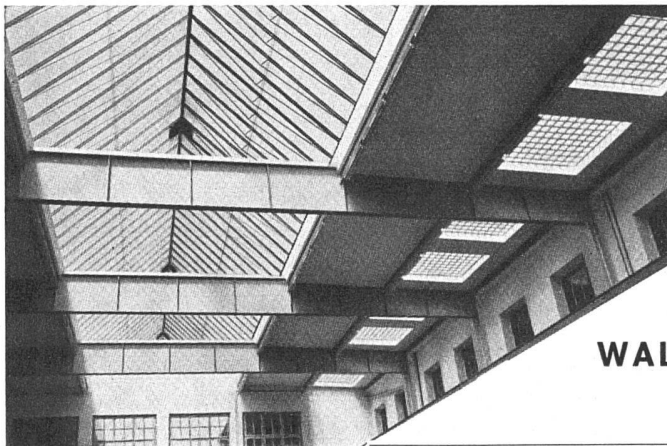

Kittlose

Glasdächer

Glasbeton-Oberlichter, begeh- und befahrbar

Glasbaustein-Wände

WALTHER & MÜLLER • BERN

Telephon (031) 24912