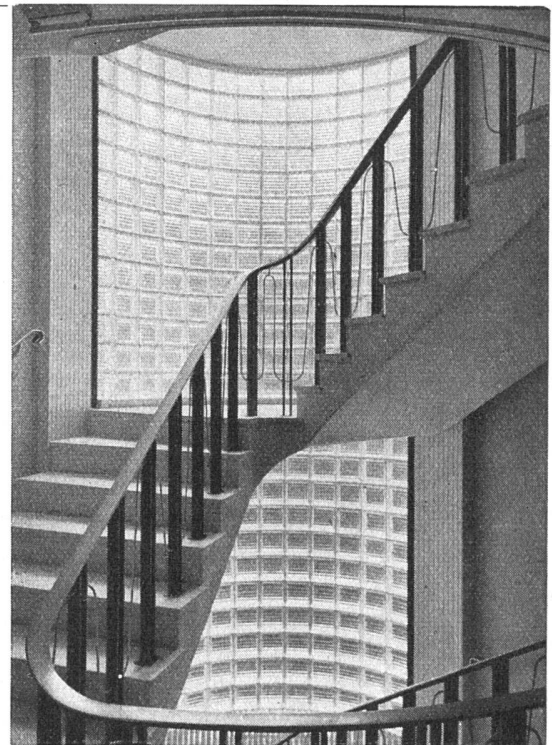

## ROMAY-WASCHFONTÄNEN

aus  
**CHROMNICKELSTAHL**

**ROMAY AG. ZÜRICH 1,  
GESSNERALLEE 40, TEL. 25 12 87**

**Moderner GLAS-BETONBAU**  
begeh- und befahrbare Oberlichter und Wände

**Quendoz, Erne & Cie., Zürich 5**  
Hardturmstraße 131, Telefon (051) 25 17 30