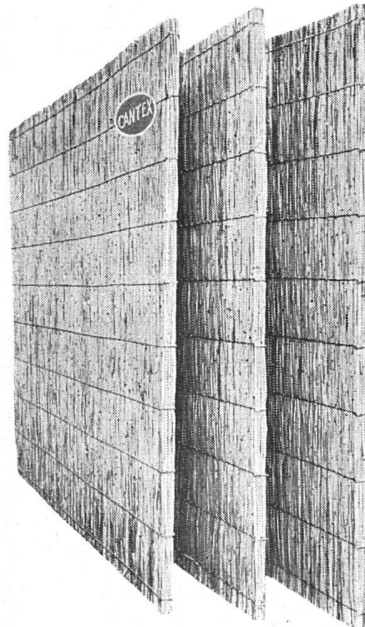

## «CANTEX» gepreßte Schilfrohmatten

ein hervorragendes Isoliermaterial

Wärmeleitzahl: 0,047

Großformat:  
200 x 150 cm

rein Schweizer Fabrikat

Stärke: 2 2½ cm

Gewicht: 4,5 6 kg  
pro m<sup>2</sup>

Stärke: 3½ 5 cm