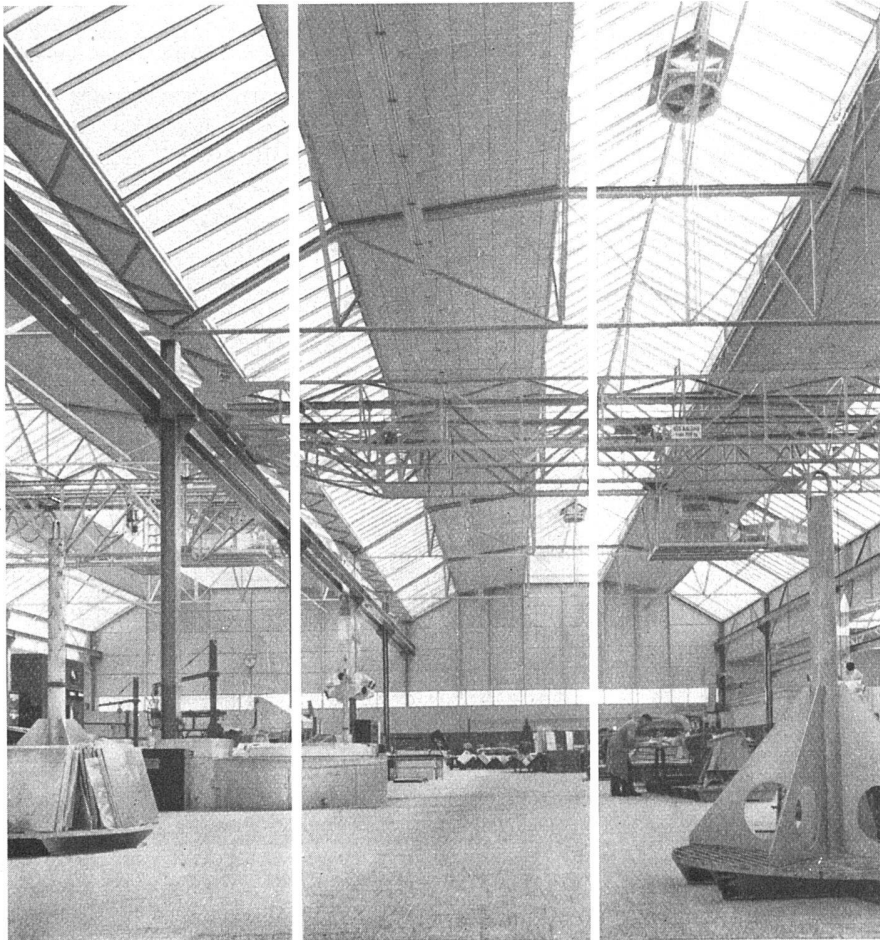

**Walzwerk
Aluminium AG
Menziken**

Fassadenverkleidung:
Durisol-Aussen-
wandplatten, vertikal,
10 cm stark
Decken: Durisol-Isolier-
platten, 8 cm stark
Rinnen: Durisol-Dach-
platten, 8 cm stark

Architekten:
Suter & Suter, Basel
Ingenieure für
Eisenbeton:
Schubert & Schwar-
zenbach, Zürich
Stahl: A. Wildberger,
Schaffhausen