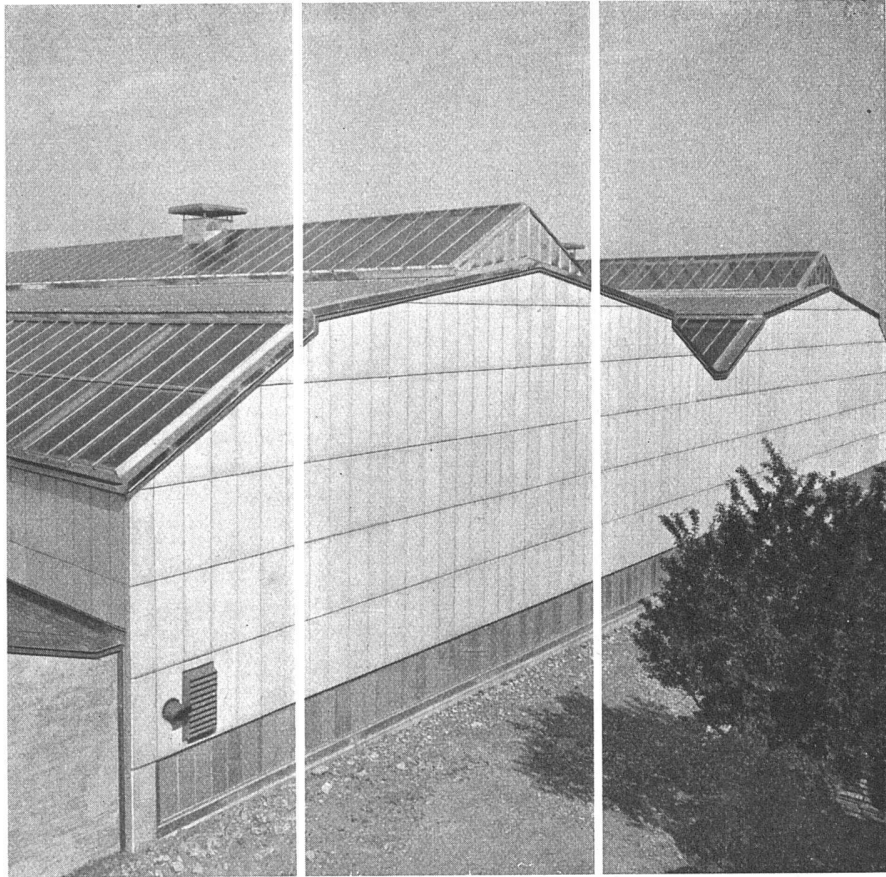

**Walzwerk
Aluminium AG
Menziken**

Fassadenverkleidung:
Durisol-Aussen-
wandplatten, vertikal,
10 cm stark
Decken: Durisol-Isolier-
platten, 8 cm stark
Rinnen: Durisol-Dach-
platten, 8 cm stark

Architekten:
Suter & Suter, Basel
Ingenieure für
Eisenbeton:
Schubert & Schwar-
zenbach, Zürich
Stahl: A. Wildberger,
Schaffhausen