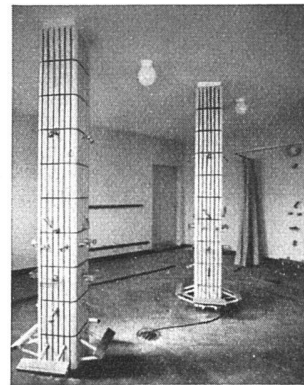

Was auch immer Ihr Problem sein wird – ein behaglicher Wohnraum, ein heiteres Kinderzimmer, ein ansprechender Arbeitsraum; oder aber Läden, Büros, öffentliche Gebäude – ein mit MARLEY-AT-Platten versehener Boden bringt eine ideale und auch preislich vorteilhafte Lösung.

Ausführliche Auskünfte über den MARLEY-Verlegeservice erhalten Sie durch:

THE MARLEY FLOOR TILE CO. LTD.

"Cock of the Walk"

(Zurich Branch)

Langstraße 231
(Nähe Limmatplatz)

Zürich 5

Telephon (051) 42 32 48

SPENGLER-SANITÄR-DACHDECKER

**GENOSSENSCHAFT
ZÜRICH**

ZEUGHAUSSTRASSE 43 TELEPHON 23 07 36

Unser Grundsatz seit 45 Jahren:

Zuverlässige Arbeit bei vorteilhaften Preisen

Sanitäre Installationen:
Duschenanlage in einem Schulhaus