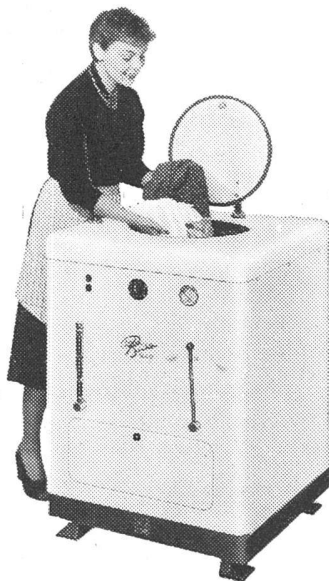

Wäscht, kocht, brüht, spült und schwingt, ohne daß das Waschgut zwischen den einzelnen Waschvorgängen berührt werden muß. Auffallende Eigenschaften der Maschine sind die robuste und zweckmäßige Bauart sowie die äußerst einfache Bedienung. Erstklassige Referenzen unserer Kundschaft stehen zur Verfügung.

Ausführungen:

Elektrisch beheizt, ohne oder mit angebautem Boiler
Mit Gasheizung und eingebautem Boiler

Fassungsvermögen der Trommel aus rostfreiem Chromnickelstahl: 7 kg Trockenwäsche – entsprechend 7 Leintüchern oder 20 Herrenhemden.

Dieses außerordentliche Fassungsvermögen macht die MERKER-BIANCA zur halbautomatischen Waschmaschine mit der größten Leistung. Sie vollbringt mit einem Minimum an Zeitaufwand und Raumbeanspruchung ein Maximum an Leistung.

MERKER AG. BADEN