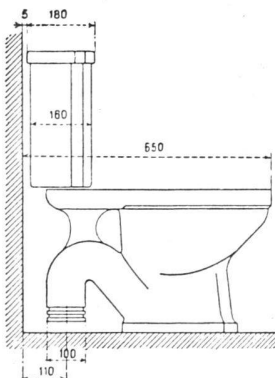

Download PDF: 02.04.2026

ETH-Bibliothek Zürich, E-Periodica, <https://www.e-periodica.ch>

Die robuste WC-Anlage zum vorteilhaften Preis

Sanido

Tiefspül-WC-Kombination aus
"Standard" Vitreous China

Vorzügliche Spülung
Unverwüstliche Spülkasten-
garnitur, da Ablaufventil aus
Vitreous China und Schwimmer
aus Ebonit-Mousse
Massive Konstruktion
Gefällige Formen
Kasteninhalt ca. 13½ Liter

FF 2064 mit freiliegendem,
senkrechtem Abgang, mit Wasser-
anschluß links oder rechts

FF 2065 mit freiliegendem,
senkrechtem Abgang, mit Wasser-
anschluß unten links

Zu beziehen durch die Mitglieder
des Schweizerischen Großhandels-
verbandes der sanitären Branche