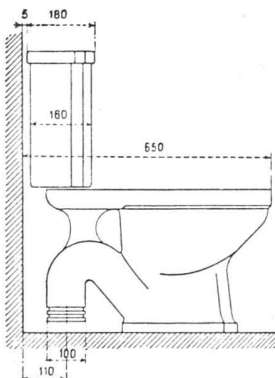

Download PDF: 05.04.2026

ETH-Bibliothek Zürich, E-Periodica, <https://www.e-periodica.ch>

Die robuste WC-Anlage zum vorteilhaften Preis

Sanido

Tiefspül-WC-Kombination aus
"Standard" Vitreous China

Vorzügliche Spülung
Unverwüstliche Spülkasten-
garnitur, da Ablaufventil aus
Vitreous China und Schwimmer
aus Ebonit-Mousse
Massive Konstruktion
Gefällige Formen
Kasteninhalt ca. 13½ Liter

FF 2064 mit freiliegendem,
senkrechtem Abgang, mit Wasser-
anschluß links oder rechts

FF 2065 mit freiliegendem,
senkrechtem Abgang, mit Wasser-
anschluß unten links

Zu beziehen durch die Mitglieder
des Schweizerischen Großhandels-
verbandes der sanitären Branche