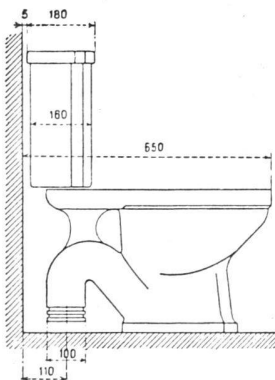

Download PDF: 05.04.2026

ETH-Bibliothek Zürich, E-Periodica, <https://www.e-periodica.ch>

Die robuste WC-Anlage zum vorteilhaften Preis

Sanido

Tiefspül-WC-Kombination aus
"Standard" Vitreous China

Vorzügliche Spülung
Unverwüsthche Spülkasten-
garnitur, da Ablaufventil aus
Vitreous China und Schwimmer
aus Ebonit-Mousse
Massive Konstruktion
Gefällige Formen
Kasteninhalte ca. 13½ Liter

FF 2064 mit freiliegendem,
senkrechtem Abgang, mit Wasser-
anschluß links oder rechts

FF 2065 mit freiliegendem,
senkrechtem Abgang, mit Wasser-
anschluß unten links

Zu beziehen durch die Mitglieder
des Schweizerischen Großhandels-
verbandes der sanitären Branche