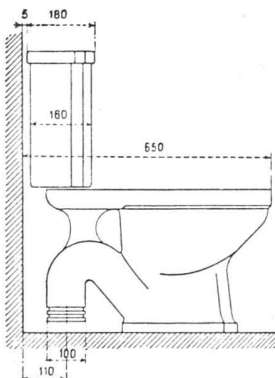

Download PDF: 04.04.2026

ETH-Bibliothek Zürich, E-Periodica, <https://www.e-periodica.ch>

Die robuste WC-Anlage zum vorteilhaften Preis

Sanido

Tiefspül-WC-Kombination aus
"Standard" Vitreous China

Vorzügliche Spülung
Unverwüsthche Spülkasten-
garnitur, da Ablaufventil aus
Vitreous China und Schwimmer
aus Ebonit-Mousse
Massive Konstruktion
Gefällige Formen
Kasteninhalte ca. 13½ Liter

FF 2064 mit freiliegendem,
senkrechtem Abgang, mit Wasser-
anschluß links oder rechts

FF 2065 mit freiliegendem,
senkrechtem Abgang, mit Wasser-
anschluß unten links

Zu beziehen durch die Mitglieder
des Schweizerischen Großhandels-
verbandes der sanitären Branche