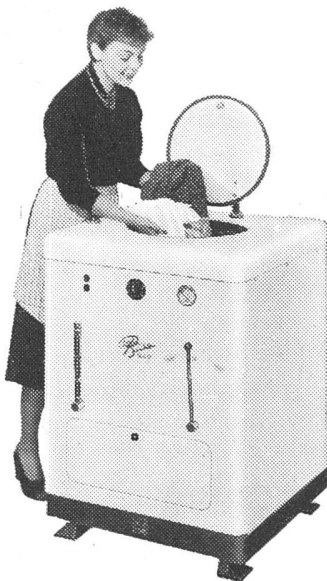

Wäscht, kocht, brüht, spült und schwingt, ohne daß das Waschgut zwischen den einzelnen Waschvorgängen berührt werden muß. Auffallende Eigenschaften der Maschine sind die robuste und zweckmäßige Bauart sowie die äußerst einfache Bedienung. Erstklassige Referenzen unserer Kundschaft stehen zur Verfügung.

Ausführungen:

Elektrisch beheizt, ohne oder mit angebautem Boiler
Mit Gasheizung und eingebautem Boiler

Fassungsvermögen der Trommel aus rostfreiem Chromnickelstahl: 7 kg Trockenwäsche – entsprechend 7 Leintüchern oder 20 Herrenhemden.

Dieses außerordentliche Fassungsvermögen macht die MERKER-BIANCA zur halbautomatischen Waschmaschine mit der größten Leistung. Sie vollbringt mit einem Minimum an Zeitaufwand und Raumbeanspruchung ein Maximum an Leistung.

MERKER AG. BADEN