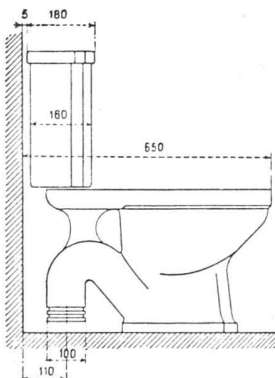

Download PDF: 02.04.2026

ETH-Bibliothek Zürich, E-Periodica, <https://www.e-periodica.ch>

Die robuste WC-Anlage zum vorteilhaften Preis

Sanido

Tiefspül-WC-Kombination aus
"Standard" Vitreous China

Vorzügliche Spülung
Unverwüsthche Spülkasten-
garnitur, da Ablaufventil aus
Vitreous China und Schwimmer
aus Ebonit-Mousse
Massive Konstruktion
Gefällige Formen
Kasteninhalte ca. 13½ Liter

FF 2064 mit freiliegendem,
senkrechtem Abgang, mit Wasser-
anschluß links oder rechts

FF 2065 mit freiliegendem,
senkrechtem Abgang, mit Wasser-
anschluß unten links

Zu beziehen durch die Mitglieder
des Schweizerischen Großhandels-
verbandes der sanitären Branche