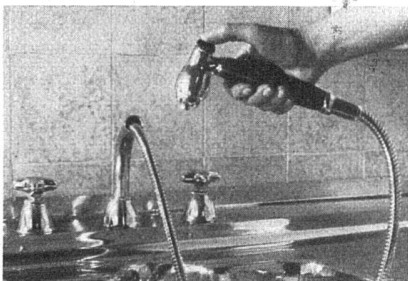

Download PDF: 04.04.2026

ETH-Bibliothek Zürich, E-Periodica, <https://www.e-periodica.ch>

Da diese Batterie auch für Wandmontage geliefert werden kann und infolgedessen nur das Mittelstück auf den Spültisch montiert werden muß, ist die neue KWC-Spültischbatterie für **alle** modernen Chromstahl-Spültische anwendbar!

Die neue **KWC**-Spültischbatterie (Nr. 1574) weist folgende wesentliche Vorteile auf:

- a) Patentierte Druckknopfbetätigung. Einfaches Drücken mit dem Daumen bewirkt die Umstellung von Strahl auf Brause.
- b) Strahl und Brause sind in einem einzigen Auslaufstück vereinigt.
- c) Einfache Montage und Demontage
- d) Einfache Handhabung: Der Brauseschlauch wird aus dem drehbaren Bogen herausgezogen; ein kleines Zuggewicht, von außen unsichtbar, erwirkt ein müheloses Zurückgehen des Schlauches.