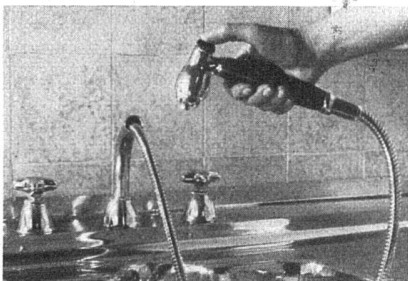

Da diese Batterie auch für Wandmontage geliefert werden kann und infolgedessen nur das Mittelstück auf den Spültisch montiert werden muß, ist die neue KWC-Spültischbatterie für **alle** modernen Chromstahl-Spültische anwendbar!

Die neue **KWC**-Spültischbatterie (Nr. 1574) weist folgende wesentliche Vorteile auf:

- a) Patentierte Druckknopfbetätigung. Einfaches Drücken mit dem Daumen bewirkt die Umstellung von Strahl auf Brause.
- b) Strahl und Brause sind in einem einzigen Auslaufstück vereinigt.
- c) Einfache Montage und Demontage
- d) Einfache Handhabung: Der Brauseschlauch wird aus dem drehbaren Bogen herausgezogen; ein kleines Zuggewicht, von außen unsichtbar, erwirkt ein müheloses Zurückgehen des Schlauches.

Die gleiche Ausführung, jedoch für Wandmontage-Unterputz (Nr. 1576) erleichtert der Hausfrau das Sauberhalten des Spültisches

Aktiengesellschaft

Karrer, Weber & Cie., Unterkulm b/Aarau
Armaturenfabrik - Metallgießerei Tel. (064) 3 81 44

Filiale Basel, Claragraben 135 Tel. (061) 22 17 38

Entwurf: P. Gauchat SWB