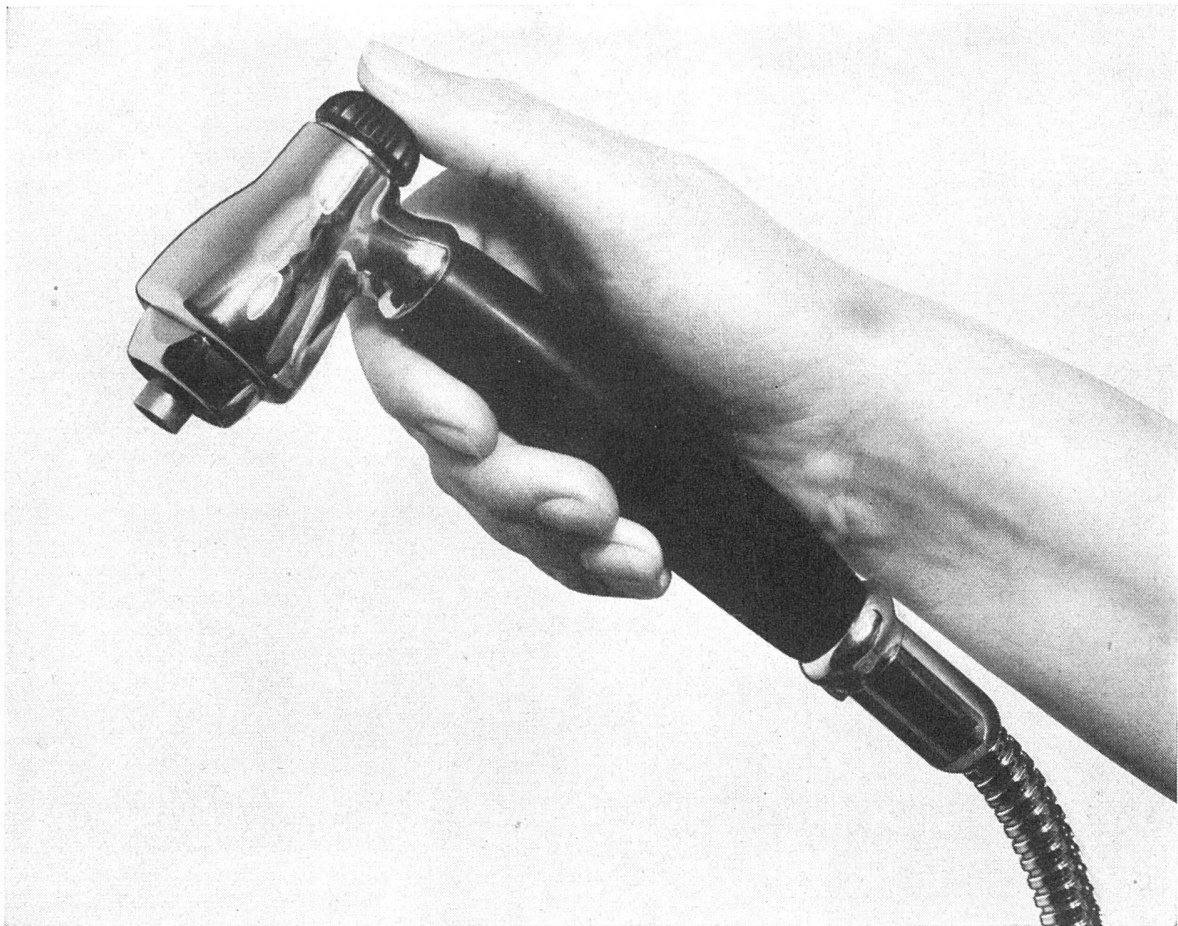

Download PDF: 03.04.2026

ETH-Bibliothek Zürich, E-Periodica, <https://www.e-periodica.ch>

Da diese Batterie auch für Wandmontage geliefert werden kann und infolgedessen nur das Mittelstück auf den Spültisch montiert werden muß, ist die neue KWC-Spültischbatterie für **alle** modernen Chromstahl-Spültische anwendbar!

Die neue **KWC**-Spültischbatterie (Nr. 1574) weist folgende wesentliche Vorteile auf:

- a) Patentierte Druckknopfbetätigung. Einfaches Drücken mit dem Daumen bewirkt die Umstellung von Strahl auf Brause.
- b) Strahl und Brause sind in einem einzigen Auslaufstück vereinigt.
- c) Einfache Montage und Demontage
- d) Einfache Handhabung: Der Brauseschlauch wird aus dem drehbaren Bogen herausgezogen; ein kleines Zuggewicht, von außen unsichtbar, erwirkt ein müheloses Zurückgehen des Schlauches.