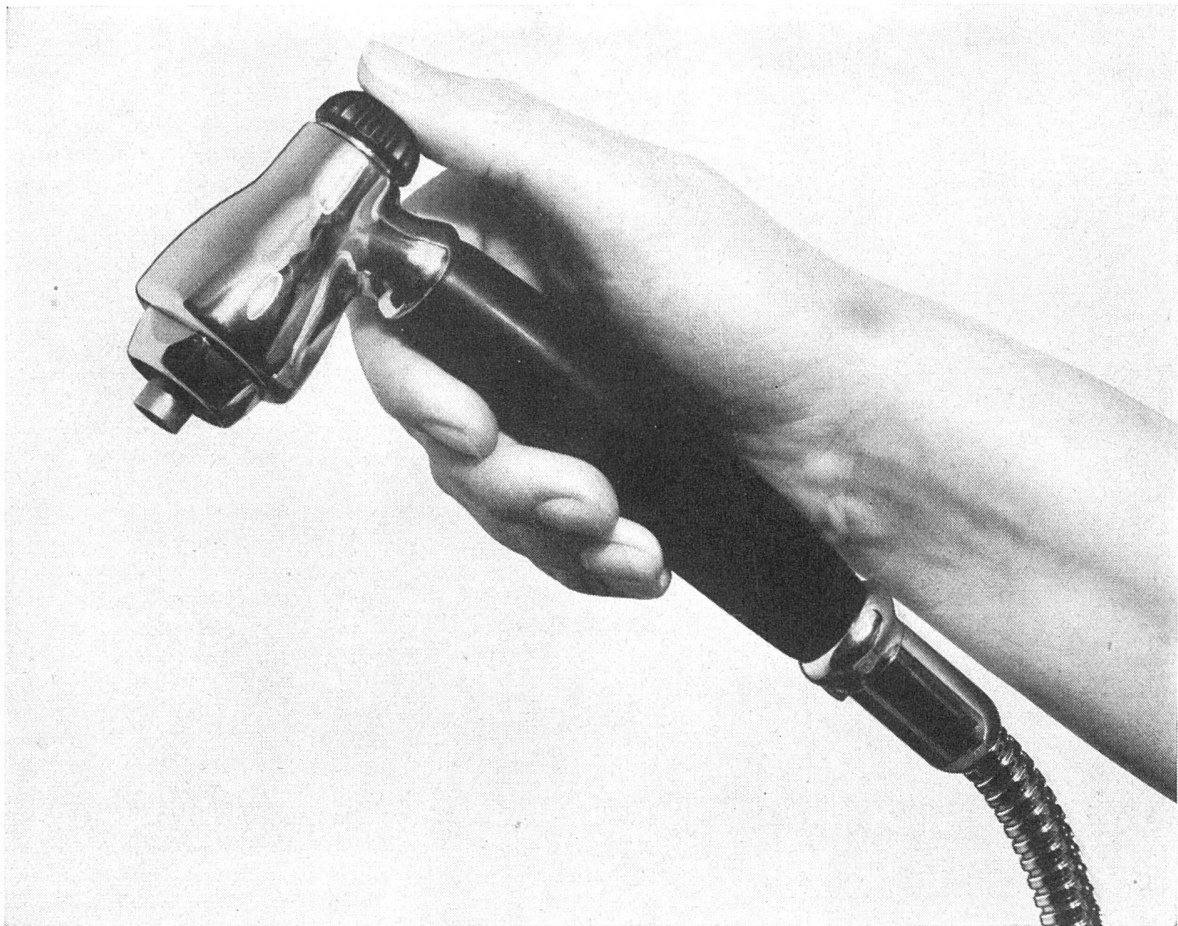

Download PDF: 04.04.2026

ETH-Bibliothek Zürich, E-Periodica, <https://www.e-periodica.ch>

Da diese Batterie auch für Wandmontage geliefert werden kann und infolgedessen nur das Mittelstück auf den Spültisch montiert werden muß, ist die neue KWC-Spültischbatterie für **alle** modernen Chromstahl-Spültische anwendbar!