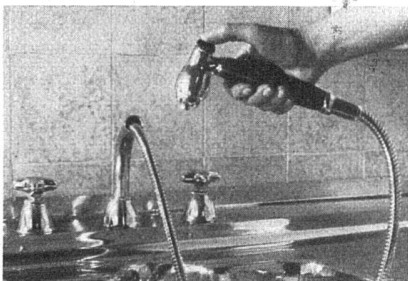

Download PDF: 04.04.2026

ETH-Bibliothek Zürich, E-Periodica, <https://www.e-periodica.ch>

Da diese Batterie auch für Wandmontage geliefert werden kann und infolgedessen nur das Mittelstück auf den Spültisch montiert werden muß, ist die neue KWC-Spültischbatterie für **alle** modernen Chromstahl-Spültische anwendbar!

Die neue  -Spültischbatterie (Nr. 1574) weist folgende wesentliche Vorteile auf:

- a) Patentierte Druckknopfbetätigung. Einfaches Drücken mit dem Daumen bewirkt die Umstellung von Strahl auf Brause.
- b) Strahl und Brause sind in einem einzigen Auslaufstück vereinigt.
- c) Einfache Montage und Demontage
- d) Einfache Handhabung: Der Brauseschlauch wird aus dem drehbaren Bogen herausgezogen; ein kleines Zuggewicht, von außen unsichtbar, erwirkt ein müheloses Zurückgehen des Schlauches.