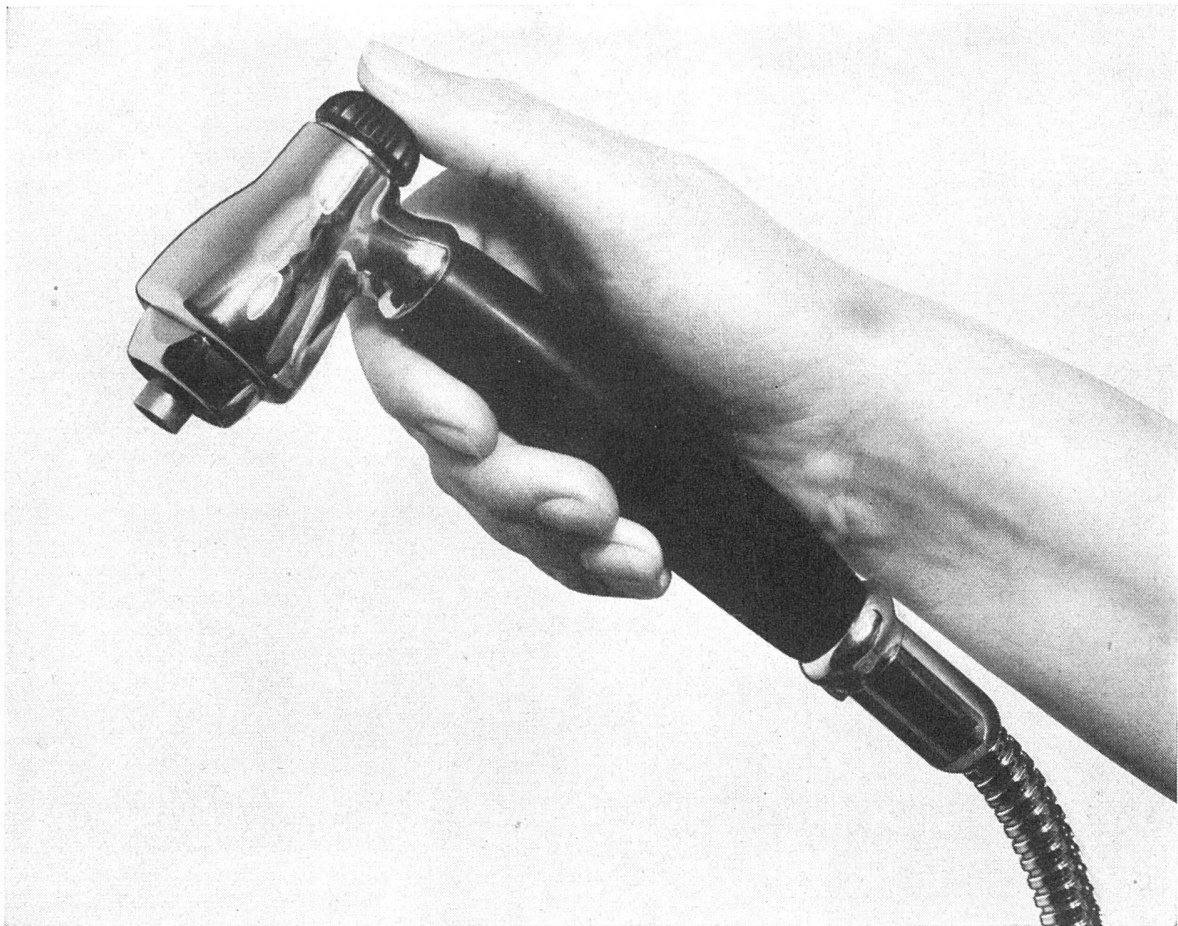

Download PDF: 04.04.2026

ETH-Bibliothek Zürich, E-Periodica, <https://www.e-periodica.ch>

Da diese Batterie auch für Wandmontage geliefert werden kann und infolgedessen nur das Mittelstück auf den Spültisch montiert werden muß, ist die neue KWC-Spültischbatterie für **alle** modernen Chromstahl-Spültische anwendbar!

Die neue **KWC**-Spültischbatterie (Nr. 1574) weist folgende wesentliche Vorteile auf:

- a) Patentierte Druckknopfbetätigung. Einfaches Drücken mit dem Daumen bewirkt die Umstellung von Strahl auf Brause.
- b) Strahl und Brause sind in einem einzigen Auslaufstück vereinigt.
- c) Einfache Montage und Demontage
- d) Einfache Handhabung: Der Brauseschlauch wird aus dem drehbaren Bogen herausgezogen; ein kleines Zuggewicht, von außen unsichtbar, erwirkt ein müheloses Zurückgehen des Schlauches.