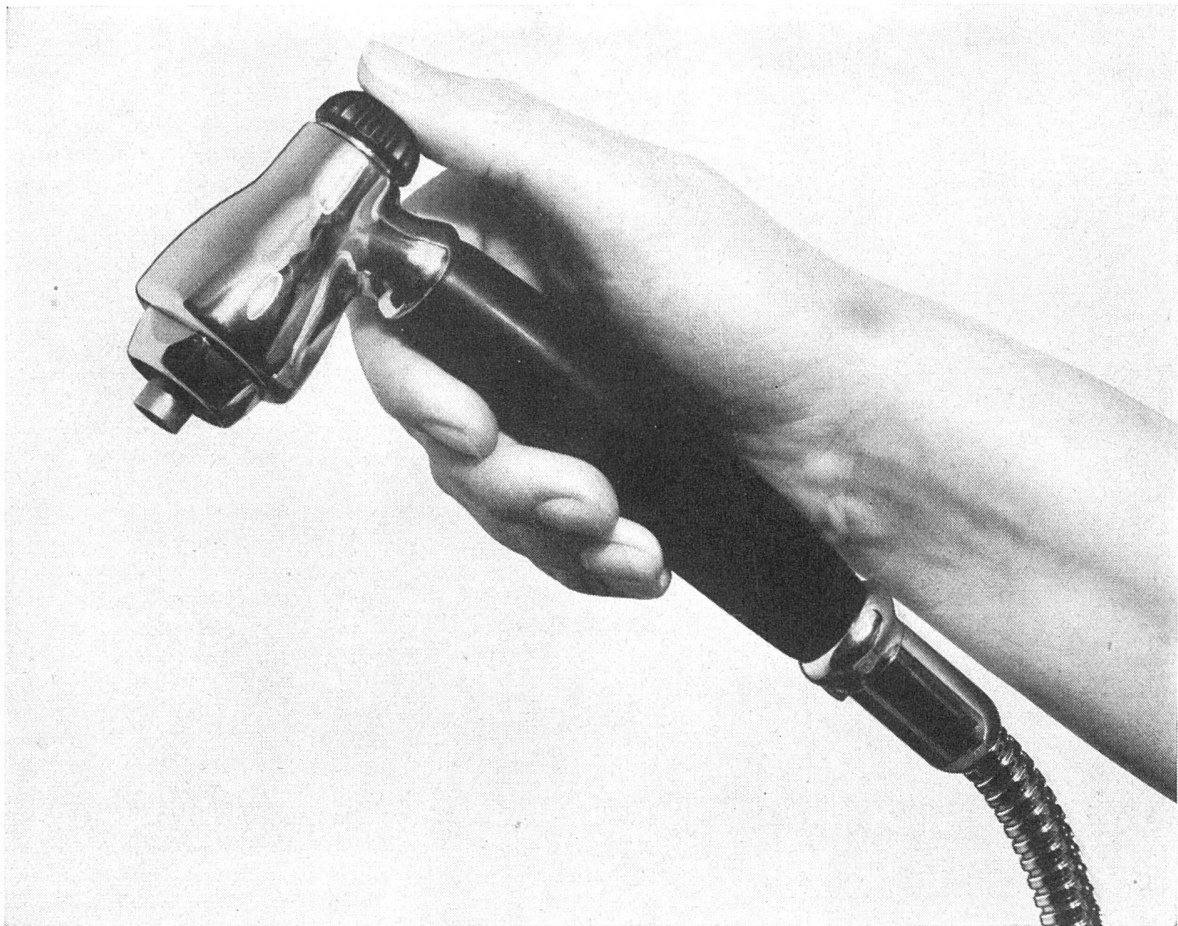

Download PDF: 06.04.2026

ETH-Bibliothek Zürich, E-Periodica, <https://www.e-periodica.ch>

Da diese Batterie auch für Wandmontage geliefert werden kann und infolgedessen nur das Mittelstück auf den Spültisch montiert werden muß, ist die neue KWC-Spültischbatterie für **alle** modernen Chromstahl-Spültische anwendbar!

Die neue **KWC**-Spültischbatterie (Nr. 1574) weist folgende wesentliche Vorteile auf:

- a) Patentierte Druckknopfbetätigung. Einfaches Drücken mit dem Daumen bewirkt die Umstellung von Strahl auf Brause.
- b) Strahl und Brause sind in einem einzigen Auslaufstück vereinigt.
- c) Einfache Montage und Demontage
- d) Einfache Handhabung: Der Brauseschlauch wird aus dem drehbaren Bogen herausgezogen; ein kleines Zuggewicht, von außen unsichtbar, erwirkt ein müheloses Zurückgehen des Schlauches.