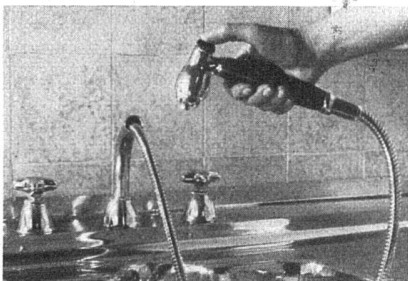

Download PDF: 03.04.2026

ETH-Bibliothek Zürich, E-Periodica, <https://www.e-periodica.ch>

Da diese Batterie auch für Wandmontage geliefert werden kann und infolgedessen nur das Mittelstück auf den Spültisch montiert werden muß, ist die neue KWC-Spültischbatterie für **alle** modernen Chromstahl-Spültische anwendbar!

Die neue **KWC**-Spültischbatterie (Nr. 1574) weist folgende wesentliche Vorteile auf:

- a) Patentierte Druckknopfbetätigung. Einfaches Drücken mit dem Daumen bewirkt die Umstellung von Strahl auf Brause.
- b) Strahl und Brause sind in einem einzigen Auslaufstück vereinigt.
- c) Einfache Montage und Demontage
- d) Einfache Handhabung: Der Brauseschlauch wird aus dem drehbaren Bogen herausgezogen; ein kleines Zuggewicht, von außen unsichtbar, erwirkt ein müheloses Zurückgehen des Schlauches.