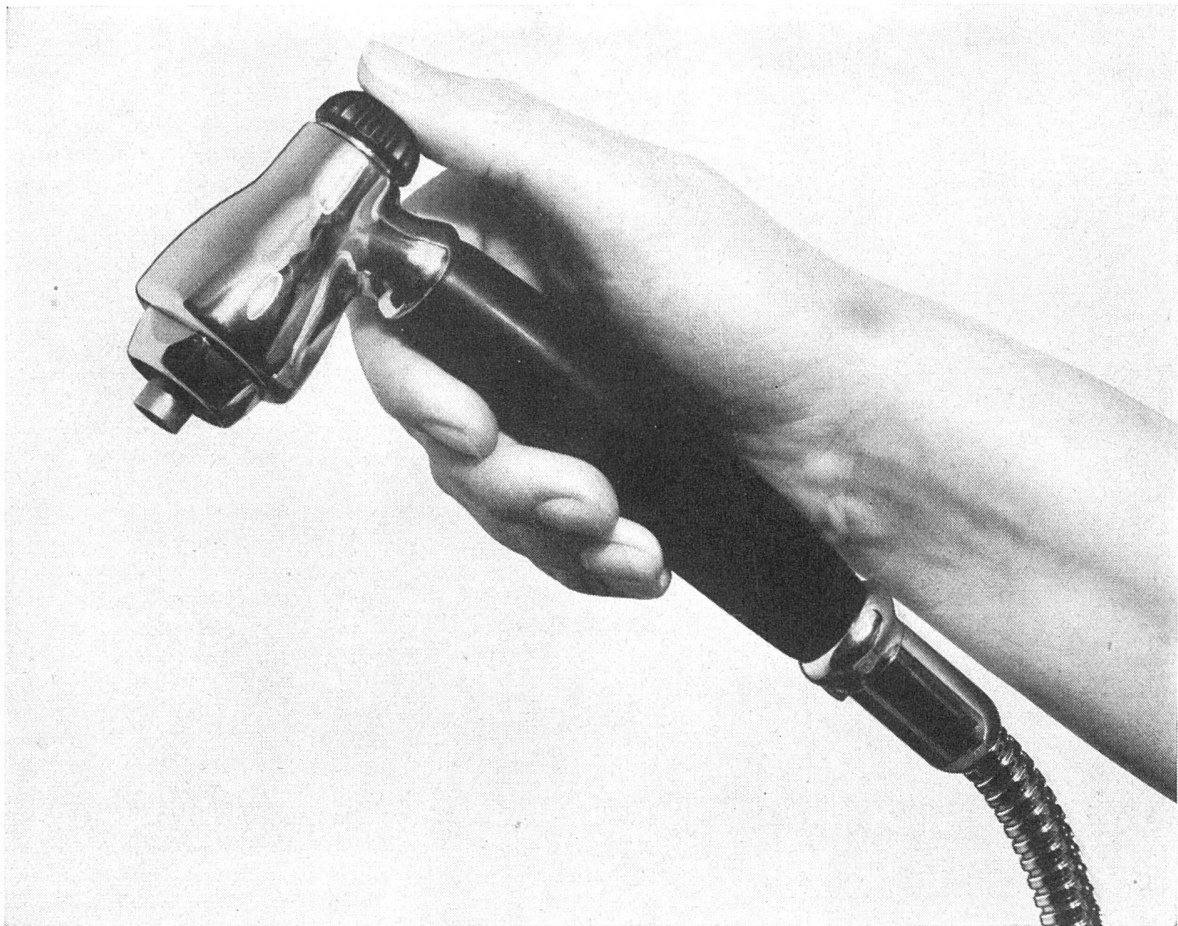

Da diese Batterie auch für Wandmontage geliefert werden kann und infolgedessen nur das Mittelstück auf den Spültisch montiert werden muß, ist die neue KWC-Spültischbatterie für **alle** modernen Chromstahl-Spültische anwendbar!

Die neue **KWC**-Spültischbatterie (Nr. 1574) weist folgende wesentliche Vorteile auf:

- a) Patentierte Druckknopfbetätigung. Einfaches Drücken mit dem Daumen bewirkt die Umstellung von Strahl auf Brause.
- b) Strahl und Brause sind in einem einzigen Auslaufstück vereinigt.
- c) Einfache Montage und Demontage
- d) Einfache Handhabung: Der Brauseschlauch wird aus dem drehbaren Bogen herausgezogen; ein kleines Zuggewicht, von außen unsichtbar, erwirkt ein müheloses Zurückgehen des Schlauches.

Die gleiche Ausführung, jedoch für Wandmontage-Unterputz (Nr. 1576) erleichtert der Hausfrau das Sauberhalten des Spültisches

Aktiengesellschaft

Karrer, Weber & Cie., Unterkulm b/Aarau
Armaturenfabrik - Metallgießerei Tel. (064) 3 81 44

Filiale Basel, Claragraben 135 Tel. (061) 22 17 38

Entwurf: P. Gauchat SWB