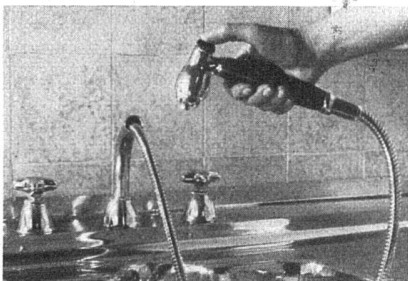

Download PDF: 06.04.2026

ETH-Bibliothek Zürich, E-Periodica, <https://www.e-periodica.ch>

Da diese Batterie auch für Wandmontage geliefert werden kann und infolgedessen nur das Mittelstück auf den Spültisch montiert werden muß, ist die neue KWC-Spültischbatterie für **alle** modernen Chromstahl-Spültische anwendbar!

Die neue **KWC**-Spültischbatterie (Nr. 1574) weist folgende wesentliche Vorteile auf:

- a) Patentierte Druckknopfbetätigung. Einfaches Drücken mit dem Daumen bewirkt die Umstellung von Strahl auf Brause.
- b) Strahl und Brause sind in einem einzigen Auslaufstück vereinigt.
- c) Einfache Montage und Demontage
- d) Einfache Handhabung: Der Brauseschlauch wird aus dem drehbaren Bogen herausgezogen; ein kleines Zuggewicht, von außen unsichtbar, erwirkt ein müheloses Zurückgehen des Schlauches.