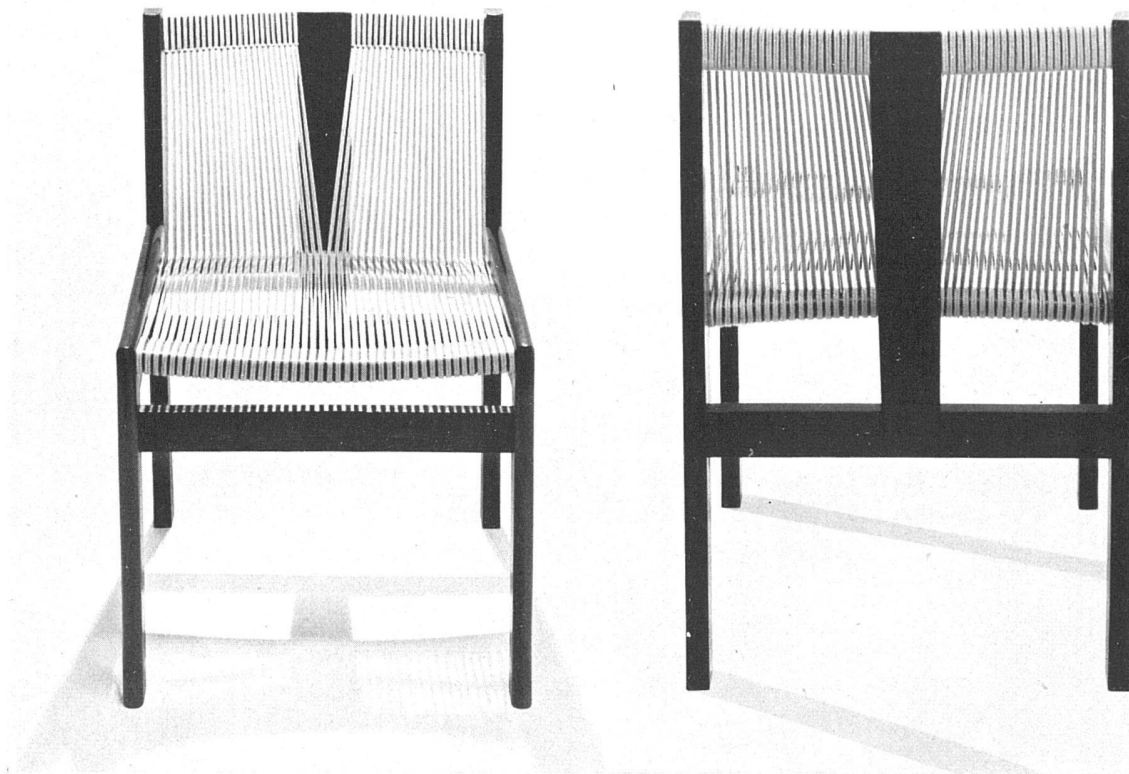

Download PDF: 02.04.2026

ETH-Bibliothek Zürich, E-Periodica, <https://www.e-periodica.ch>

Stuhl, schwarz lackiert mit weißer Kordelbespannung | Chaise, vernie noir, avec cordes blanches | Chair, black frame and white cords