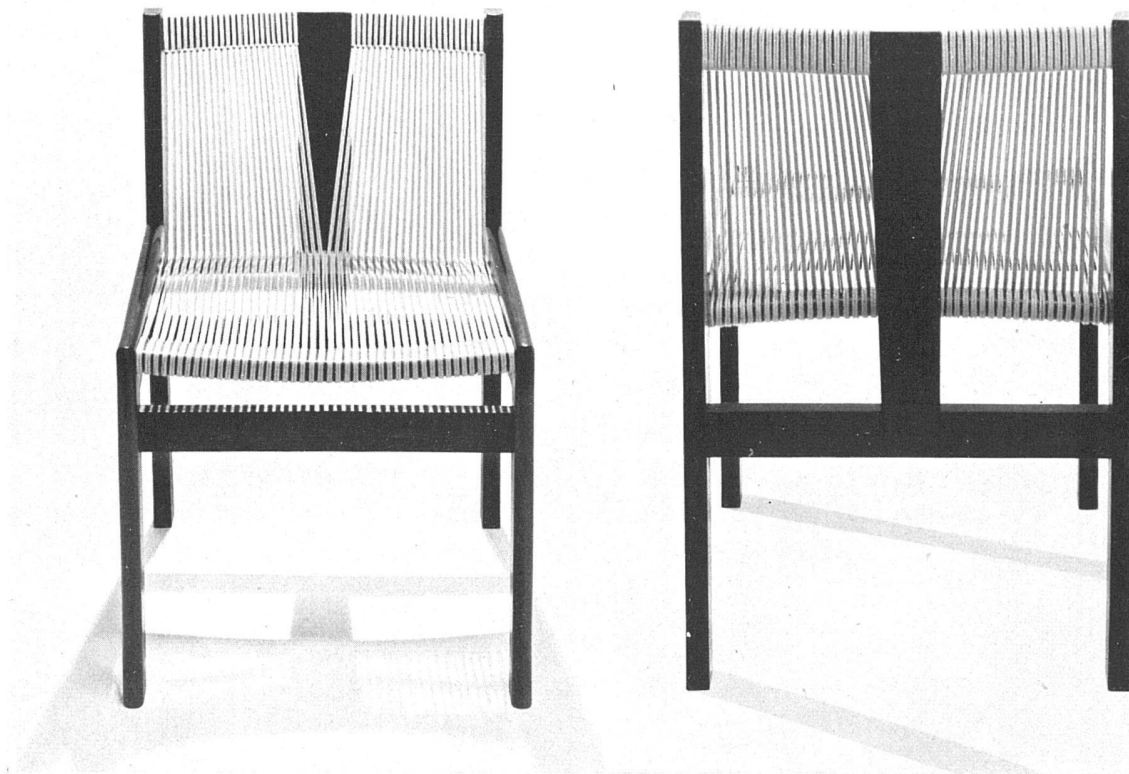

Download PDF: 05.04.2026

ETH-Bibliothek Zürich, E-Periodica, <https://www.e-periodica.ch>

Stuhl, schwarz lackiert mit weißer Kordelbespannung | Chaise, vernie noir, avec cordes blanches | Chair, black frame and white cords