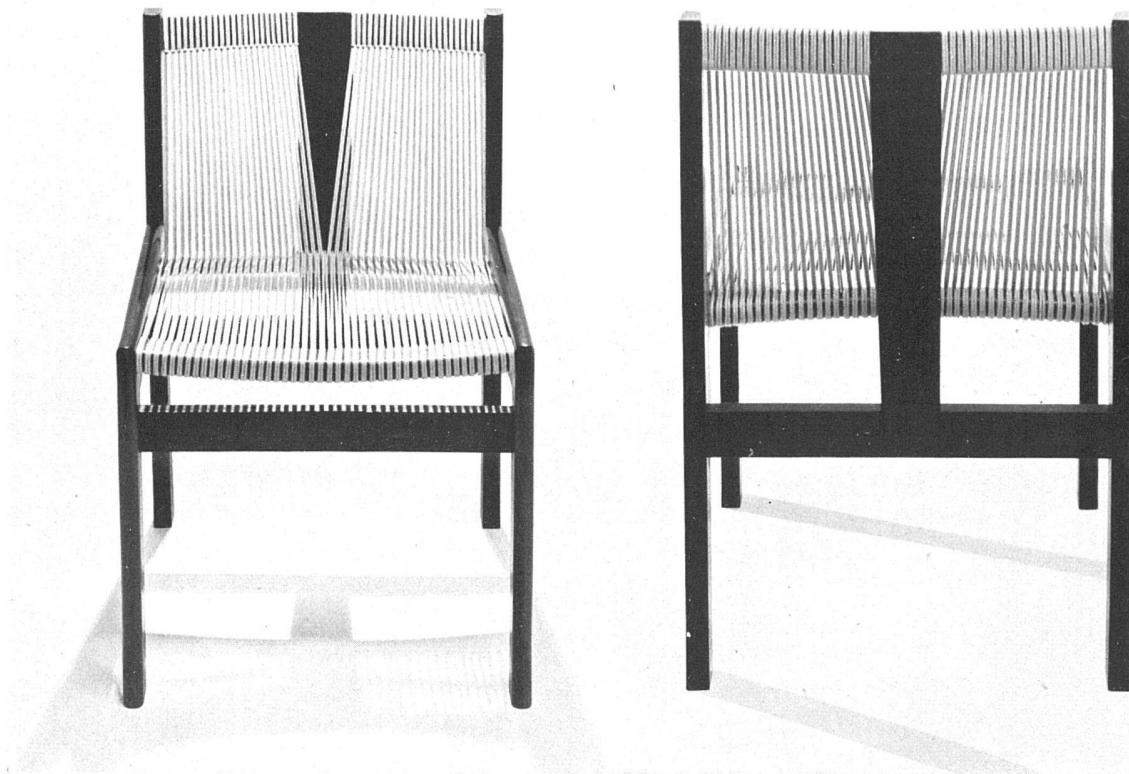

Download PDF: 04.04.2026

ETH-Bibliothek Zürich, E-Periodica, <https://www.e-periodica.ch>

Stuhl, schwarz lackiert mit weißer Kordelbespannung | Chaise, vernie noir, avec cordes blanches | Chair, black frame and white cords