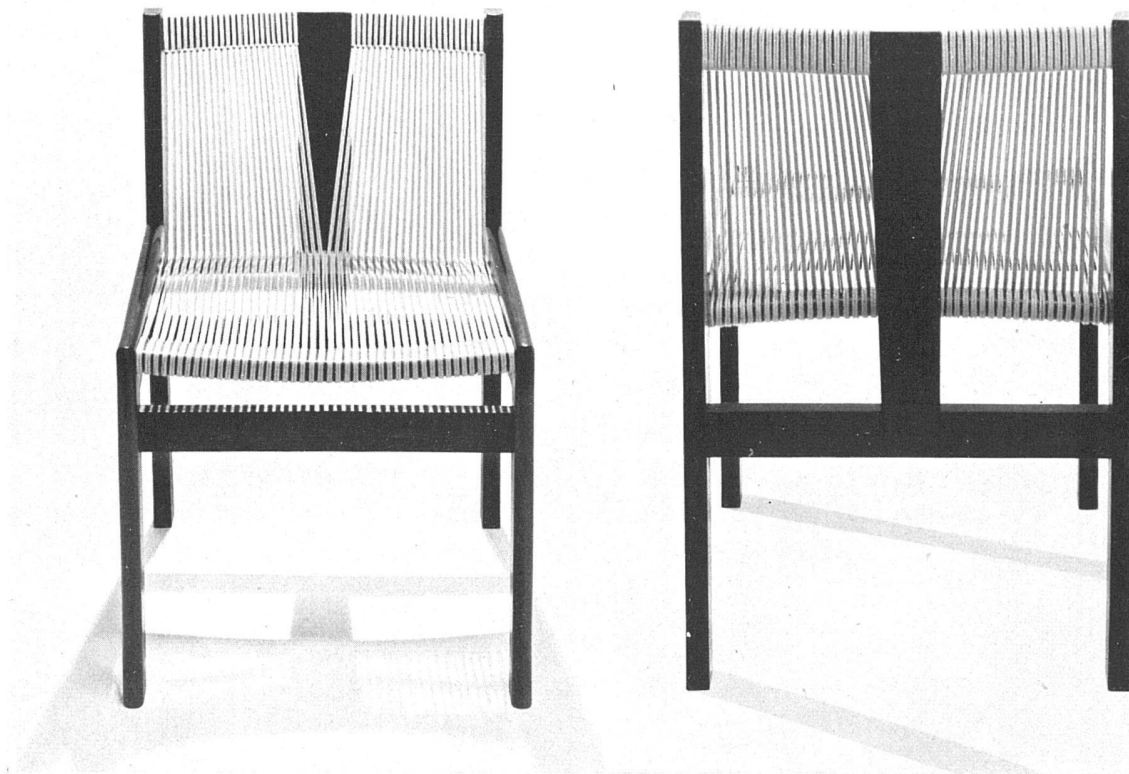

Download PDF: 03.04.2026

ETH-Bibliothek Zürich, E-Periodica, <https://www.e-periodica.ch>

Stuhl, schwarz lackiert mit weißer Kordelbespannung | Chaise, vernie noir, avec cordes blanches | Chair, black frame and white cords