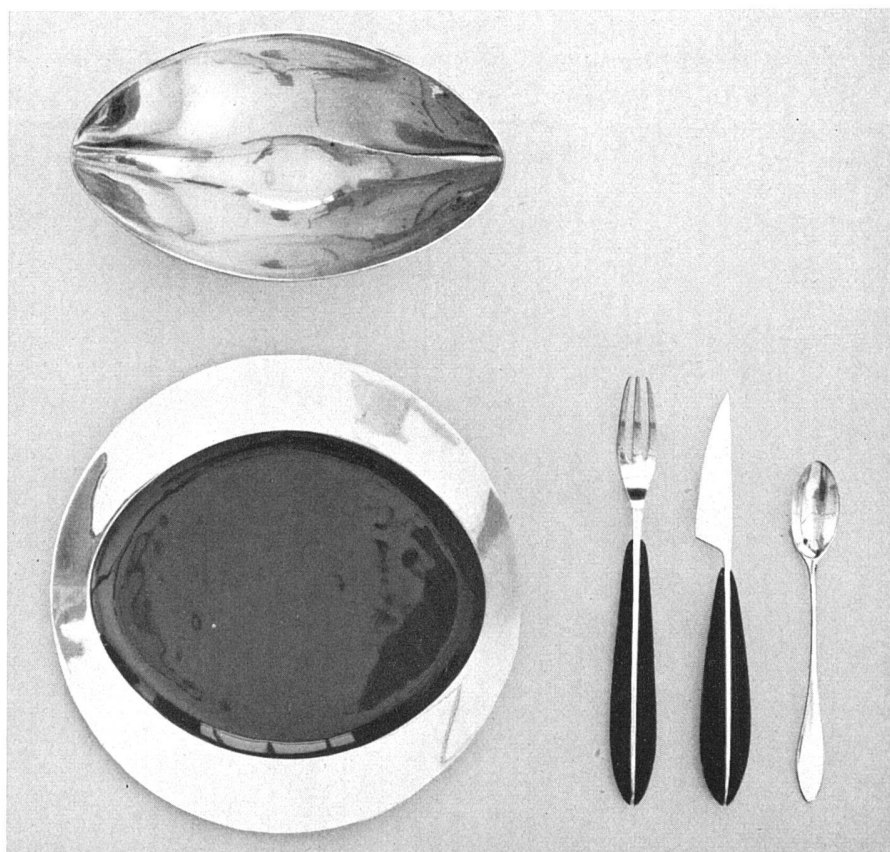

Lehrer: M. Fröhlich SWB, Goldschmied

*Aus der Ausstellung der Kunstgewerbeschule
Zürich, Januar/Februar 1954*

*Kannen und Schale in poliertem Messing |
Travaux en laiton poli | Coffee pot, water pot
and bowl in polished brass*

*Früchteservice in poliertem Messing, Teller
émailliert | Service à fruits en laiton poli; plat
partiellement émaillé | Fruit service in polished
brass, plate partly enamelled*

Photos: Kunstgewerbemuseum, Zürich