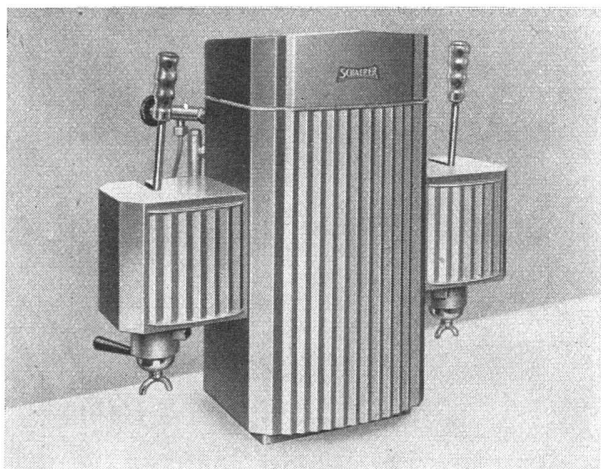

Die führende **SCHAERER-Kaffee-Kombinationsmaschine** für: Vollaromatischen Kaffee mit Schnellfilter in Reservebehälter und Expreszkaffee aus Kolbenexpres mit Dosierung für jede Tassengröße.

Nur der **SCHAERER-Kolbenexpres** gibt mit einem Hebelzug eine Tasse Kaffee.