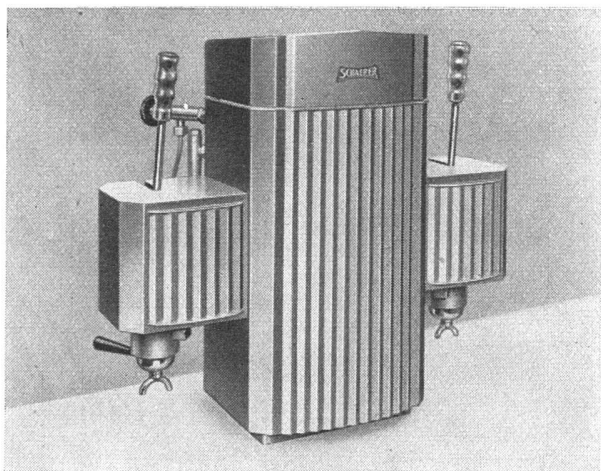

Die führende **SCHAERER-Kaffee-Kombinationsmaschine** für: Vollaromatischen Kaffee mit Schnellfilter in Reservebehälter und Expreszkaffee aus Kolbenexpres mit Dosierung für jede Tassengröße.

Nur der **SCHAERER-Kolbenexpres** gibt mit einem Hebelzug eine Tasse Kaffee.