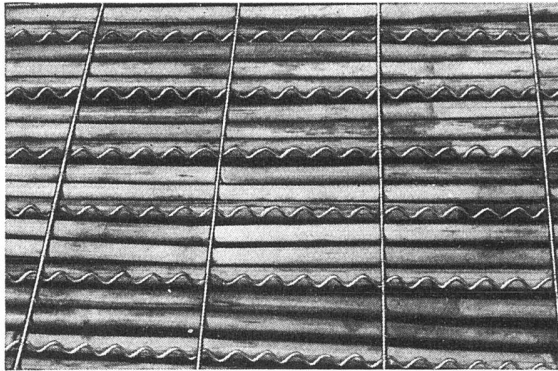

Zugänglich für einen guten Wink?

Wenn ja, dann für die nächste Küchen-, Waschküchen- oder Badezimmerdecke, für Plafonds oder Hängedecken bei Groß- und Industriebauten

«ALPHA»-Schilfrabitz

den erstklassigen Putzmörtelträger für
rißfreie Gips- und Pflasterdecken.