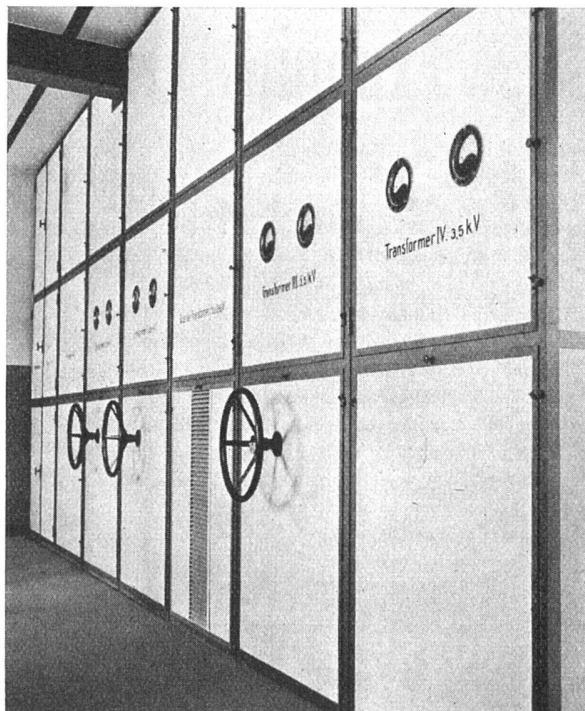

GLANZ Eternit

Glanz-Eternit AG., Niederurnen, Tel. (058) 4 16 71