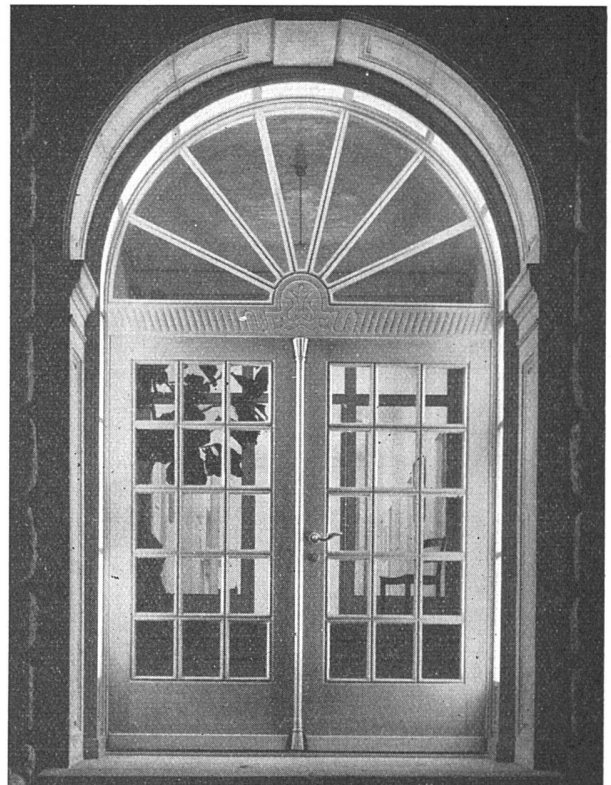

Ungiftig für Mensch und Tier!

Lack- und Farbenfabrik
BOSSHARD + Co

Zürich-Oerlikon

Tel. (051) 48 58 58

Bauschreiner-Arbeiten, Innenausbau, Möbel

Lienhard Söhne, Zürich

Albisstraße 131, Telephon (051) 45 12 90