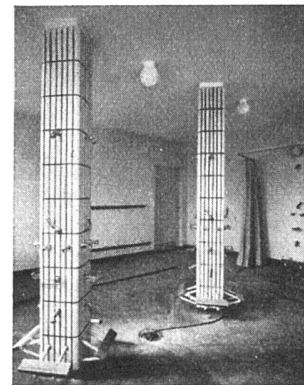

F. SALVISBERG · ROSSHÄUSERN / BERN

Spezialfenster – Inneneinrichtungen – Ladenbau

Telephon (031) 69 43 51

SPENGLER-SANITÄR-DACHDECKER

GENOSSENSCHAFT ZÜRICH

ZEUGHAUSSTRASSE 43 TELEPHON 23 07 36

Unser Grundsatz seit 45 Jahren:
Zuverlässige Arbeit bei vorteilhaften Preisen

Sanitäre Installationen:
Duschenanlage in einem Schulhaus

Spenglerarbeit: Blechdach (Kupfer)

Dachdeckerarbeit: Ausschnitt aus einem Ziegeldach

mit trockener Ware

Zürich 23 Telefon 051 - 42 41 41

654

Heinrich Grob & Co

die Holzgrosshandlung

Die neue Einstück-WC-Anlage

ARLA spült störungsfrei und betriebssicher

ARLA besitzt eine korrosionsfreie Spülkastengarnitur

ARLA ist mit einem neuen genial konstruierten Bakelit-

Sitz mit Scharnieren Modell «KERA» versehen