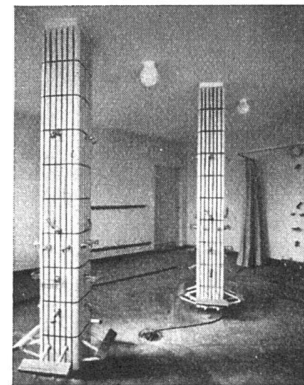

## GENOSSENSCHAFT ZÜRICH

ZEUGHAUSSTRASSE 43 TELEPHON 23 07 36

Unser Grundsatz seit 45 Jahren:  
**Zuverlässige Arbeit bei vorteilhaften Preisen**

**Sanitäre Installationen:**  
Duschenanlage in einem Schulhaus