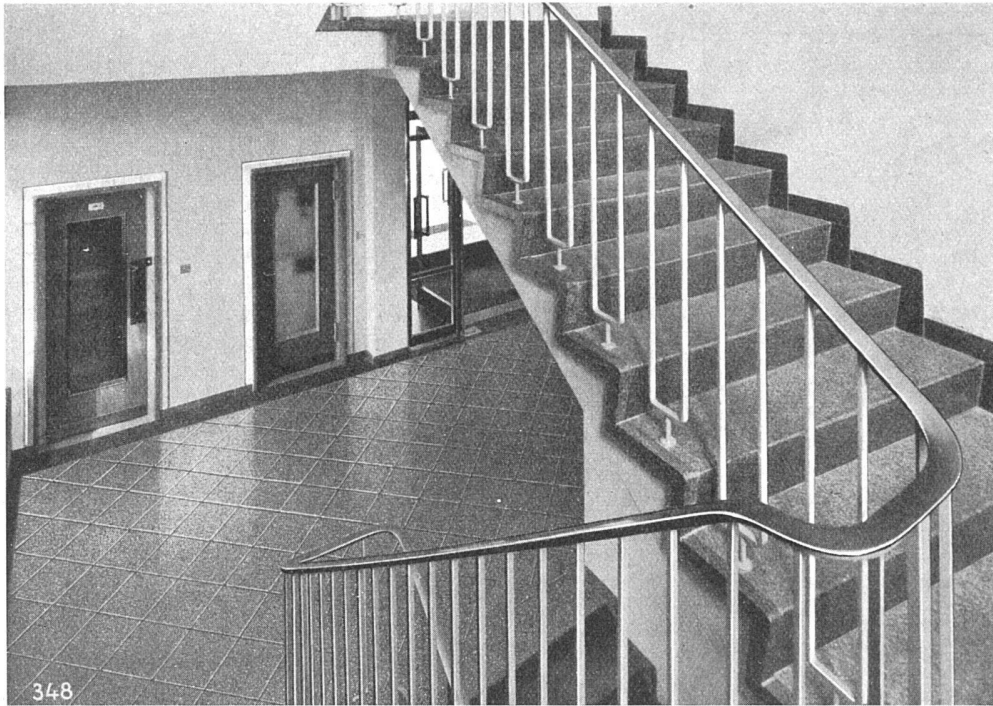

Verwaltungsgebäude
R. Nußbaum & Co. AG,
Olten, 1951

**Winkelstufen und
Bodenbeläge gleitfest
in hellem, Friese in
dunklem Basaltolit**

**Fassaden-
Verkleidungen
Treppenanlagen
Bodenbeläge
in Basaltolit
Betonfenster**

Spezialbeton AG. Staad (St. Gallen) Kunststeinwerke Tel. (071) 4 19 34 / 35

**Kiesklebedächer
Wasserdichte Isolierungen
Bedachungs-
und Bausoliermaterial**

Zürich 46 Tel. 051 / 46 9104

DACHPAPPENFABRIK

SÜSSMANN