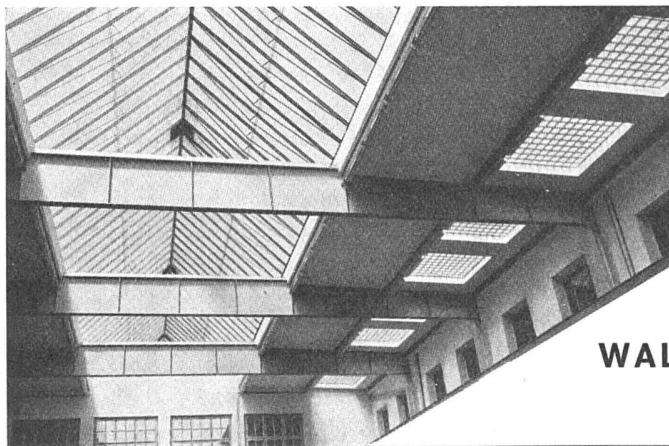

Kittlose

Glasdächer

Glasbeton-Oberlichter, begeh- und befahrbar

Glasbaustein-Wände

WALTHER & MÜLLER • BERN

Telephon (031) 2 49 12