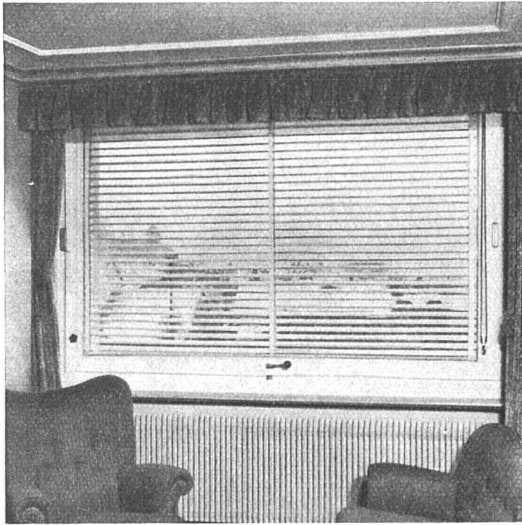

Große Vorteile bietet Ihnen das

SALVIS-Drehfenster

mit eingebauter Lamellenstore, 180° drehbar

1. Ermöglicht beliebige Lüftungs-Öffnung dank selbsttätiger Bremsung und Sicherung des Flügels in jeder Dreh-Stellung, auch bei Sturmwetter
   - Einwandfrei dicht schließend
2. STORE + Pat. Nr. 288098 ist
3. einfach und bequem zum Bedienen, in jeder Höhe feststellbar und absolut betriebssicher in allen Lagen des Fensters

(Techn. Details siehe auch Schweiz. Baukatalog, Ausgabe 1953, Seite 558)

SALVIS-Drehfenster werden in jeder Breite bis zu 275 cm hergestellt
Ständige Ausstellung in der Schweizer Baumuster-Centrale Zürich
Verlangen Sie bitte Offerte und Referenzen vom Fabrikanten:

F. SALVISBERG • ROSSHÄUSERN / BERN

Spezialfenster - Inneneinrichtungen - Ladenbau

Telephon (031) 69 43 51