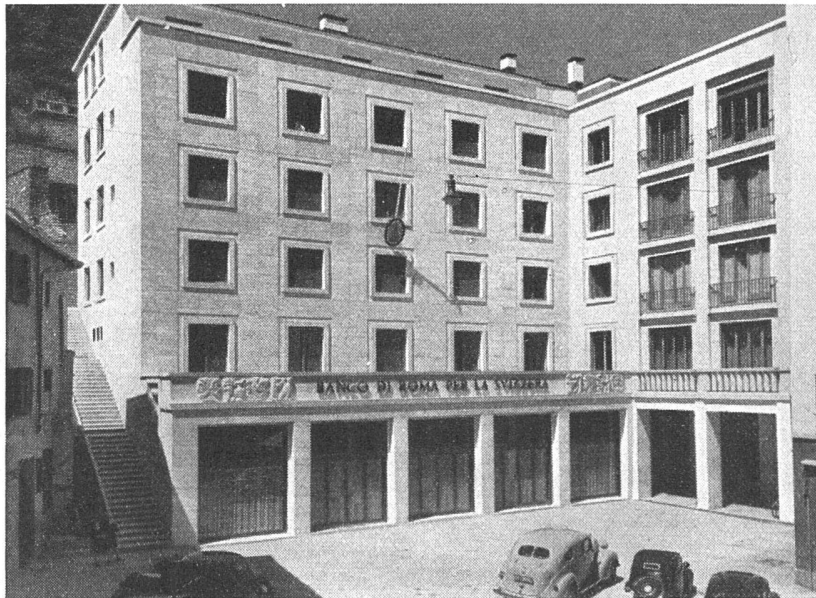

Banco di Roma
per la Svizzera, Lugano

Grundwasser-, Ter-
rassen- und Flach-
dach-Isolierungen
ca. 1900 m²

ASPHALT-EMULSION AG. • ZÜRICH

Telephon (051) 25 88 66 - Postfach Zürich 23 - Löwenstraße 11