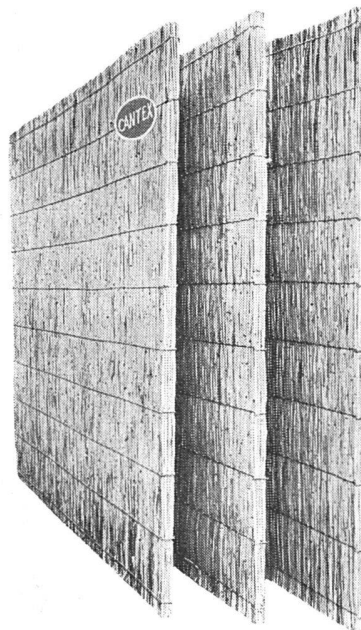

«CANTEX» gepreßte Schilfrohrmatten

ein hervorragendes Isoliermaterial

Wärmeleitzahl: 0,047

Großformat:
200 × 150 cm

rein Schweizer Fabrikat

Stärke: 2 2½ cm

Gewicht: 4,5 6 kg
pro m²

Stärke: 3½ 5 cm

Gewicht: 7,5 9,5 kg
pro m²

Verwendung:

Isolierung von Beton-
decken, Flachdächern,
Verkleidung von Mau-
erwerk, freihängende
Decken, Unterlagsbö-
den usw.

Alleinfabrikanten:

VEREINIGTE SCHILFWEBEREIEN ZÜRICH

das führende Unternehmen für Schilf-Leichtbaustoffe
Stampfenbach-Platz 1   Telephon (051) 28 43 63