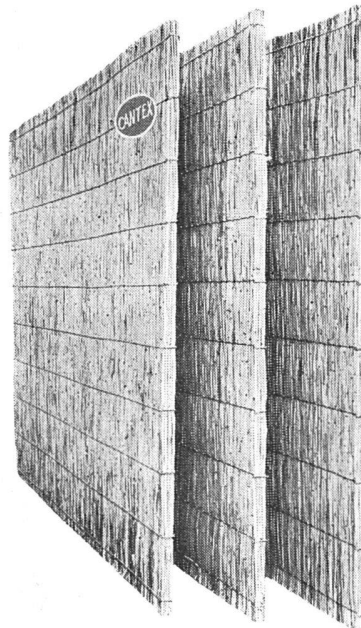

«CANTEX» gepreßte Schilfrohrmatten

ein hervorragendes Isoliermaterial

Wärmeleitzahl: 0,047

Großformat:
200 × 150 cm

rein Schweizer Fabrikat

Stärke: 2 2½ cm

Gewicht: 4,5 6 kg
pro m²

Stärke: 3½ 5 cm

Gewicht: 7,5 9,5 kg
pro m²

Verwendung:

Isolierung von Beton-
decken, Flachdächern,
Verkleidung von Mau-
erwerk, freihängende
Decken, Unterlagsbö-
den usw.

Alleinherstellern:

VEREINIGTE SCHILFWEBEREIEN ZÜRICH

das führende Unternehmen für Schilf-Leichtbaustoffe
Stampfenbach-Platz 1   Telephon (051) 28 43 63