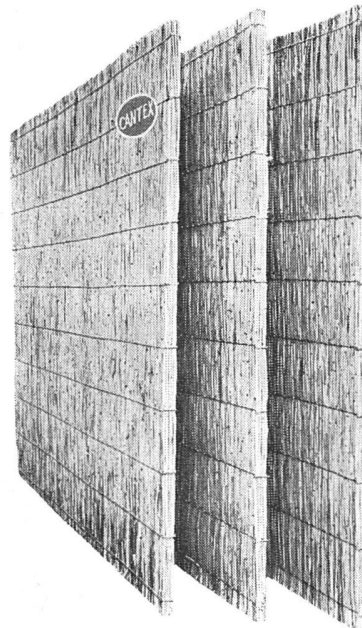

«CANTEX» gepreßte Schilfrohrmatten

ein hervorragendes Isoliermaterial

Wärmeleitzahl: 0,047

Großformat:
200 × 150 cm

rein Schweizer Fabrikat

Stärke: 2 2½ cm

Gewicht: 4,5 6 kg
pro m²

Stärke: 3½ 5 cm

Gewicht: 7,5 9,5 kg
pro m²

Verwendung:

Isolierung von Beton-
decken, Flachdächern,
Verkleidung von Mau-
erwerk, freihängende
Decken, Unterlagsbö-
den usw.

Alleinfabrikanten:

VEREINIGTE SCHILFWEBEREIEN ZÜRICH

das führende Unternehmen für Schilf-Leichtbaustoffe
Stampfenbach-Platz 1

Telephon (051) 28 43 63