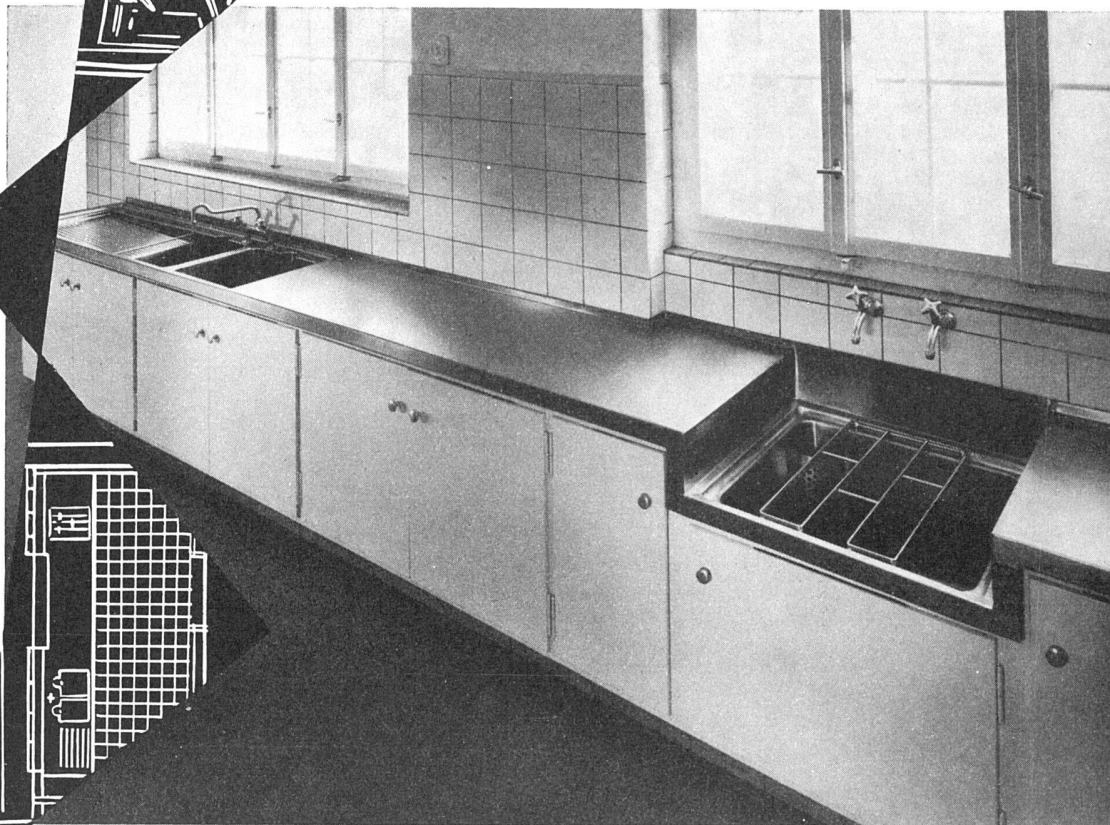

Download PDF: 30.03.2026

ETH-Bibliothek Zürich, E-Periodica, <https://www.e-periodica.ch>

VON FACHMANN ZU FACHMANN

Beim Umbau eines Hotels in Buchs SG sahen sich Architekt und Installateur vor das Problem gestellt, in der Küche unter rationeller Ausnützung der vorhandenen Raum- und Platzverhältnisse eine praktische Rüstanlage mit tiefgesetztem Ausgußbecken und anschließend einen Spültisch mit Frei-Ventil zu erstellen. Die Möglichkeit eines praktisch angeordneten Unterbaus auf der ganzen Länge wurde erwogen . . . und die ideale Lösung gefunden!