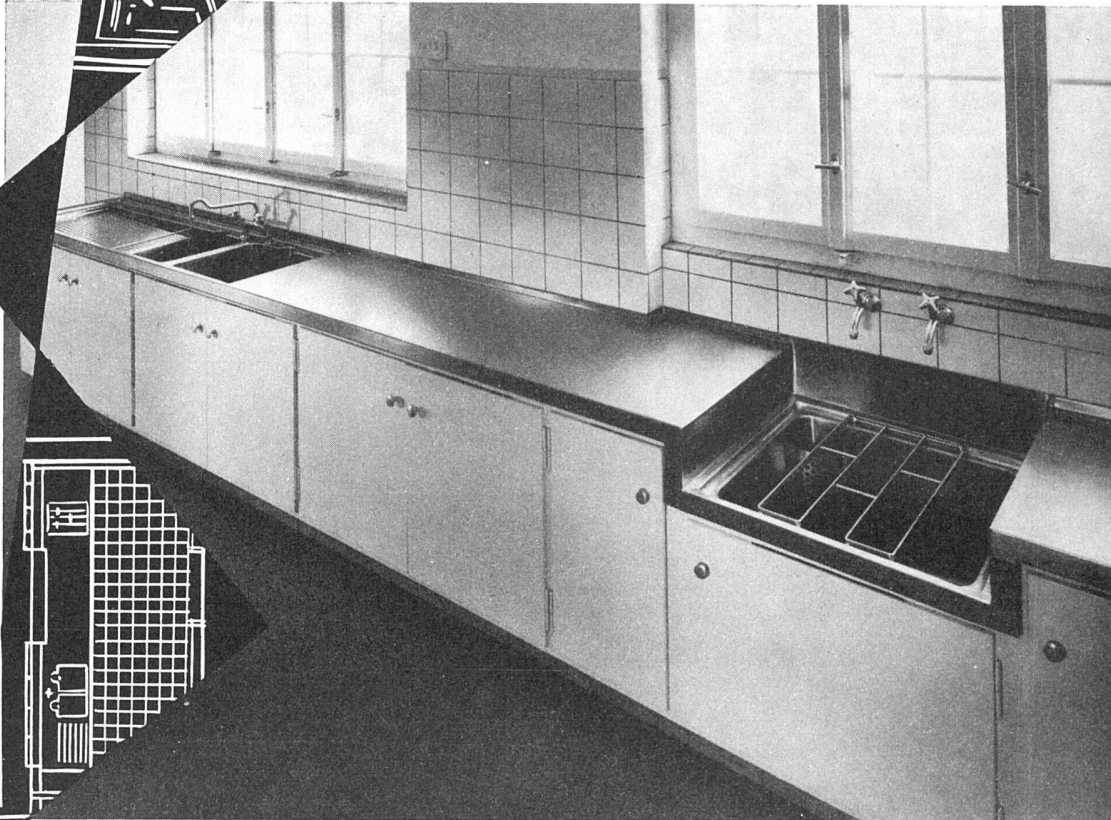

VON FACHMANN ZU FACHMANN

Beim Umbau eines Hotels in Buchs SG sahen sich Architekt und Installateur vor das Problem gestellt, in der Küche unter rationeller Ausnützung der vorhandenen Raum- und Platzverhältnisse eine praktische Rüstanlage mit tiefgesetztem Ausgußbecken und anschließend einen Spültisch mit Frei-Ventil zu erstellen. Die Möglichkeit eines praktisch angeordneten Unterbaus auf der ganzen Länge wurde erwogen . . . und die ideale Lösung gefunden!