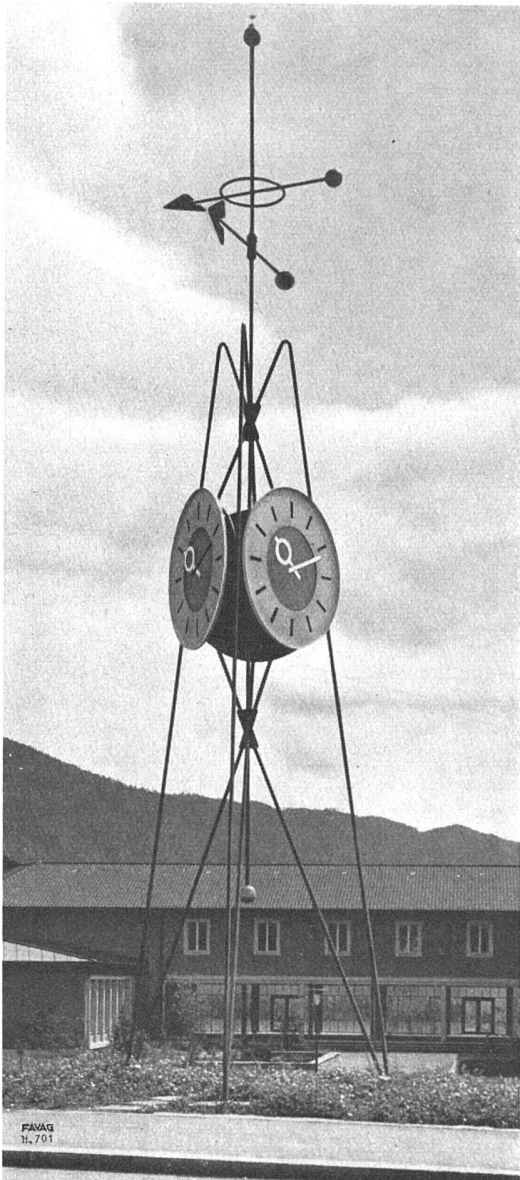

Entwurf: Arch. H. u. G. Reinhard, Bern

Elektrische Uhren

solcher Art sind tagtäglich den härtesten Witterungseinflüssen ausgesetzt: Wind, Schnee, Regen, Kälte, Hitze. Gerade hier bewährt sich die einfache, robuste Konstruktion der FAVAG-Uhrwerke immer wieder.

Die elektrische Uhrenanlage des Sekundarschulhauses Delémont wurde geliefert von:

FAVAG
Fabrik elektrischer Apparate AG.
NEUCHÂTEL

90 Jahre

Bauer

1862-1952

Einbautresore - Wandtresore
Kleinkassenschränke
Silberschränke für Privathäuser
und Wohnungen

KABA

Zylinder-Sicherheits-Schlösser für Haus-
und Korridorüren

Spezialität:
Haupt- und Gruppenschlüssel-Anlagen
Zentralschloß-Anlagen

BAUER AG, ZÜRICH 6
GELDSCHRANK- UND TRESORBAU

AG

UETIKON A/ZÜRICHSEE

BERGSTRASSE 688

TEL. (051) 92 99 17

Erstes Schweizerisches

Spezialgeschäft für Patent-Schiebebeschläge

Fenster und Türen in Holz und Metall

horizontal und vertikal

Erhältlich in guten Eisenwarenhandlungen