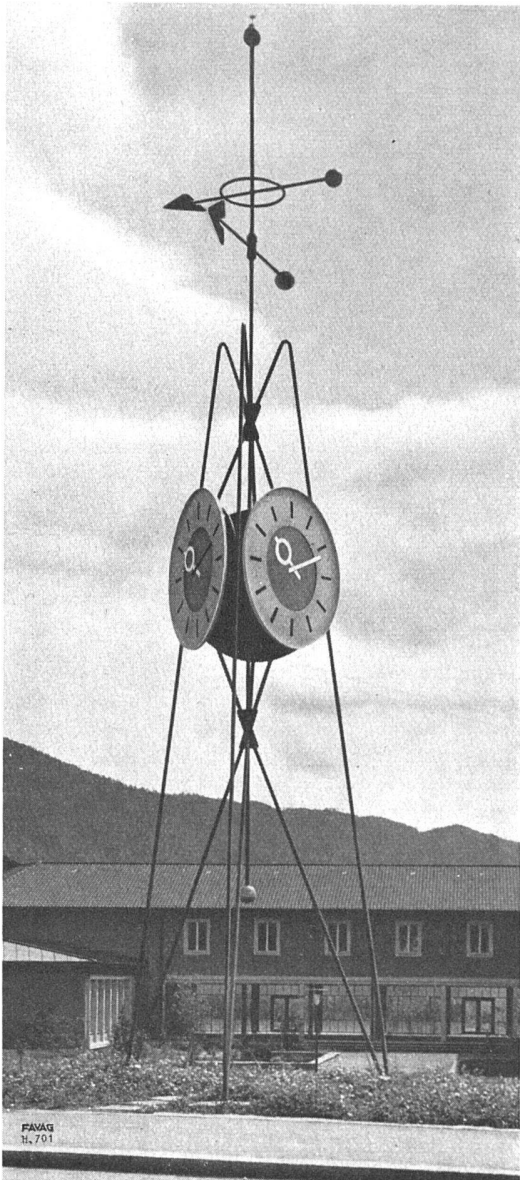

Entwurf: Arch. H. u. G. Reinhard, Bern

Elektrische Uhren

solcher Art sind tagtäglich den härtesten Witterungseinflüssen ausgesetzt: Wind, Schnee, Regen, Kälte, Hitze. Gerade hier bewährt sich die einfache, robuste Konstruktion der FAVAG-Uhrwerke immer wieder.