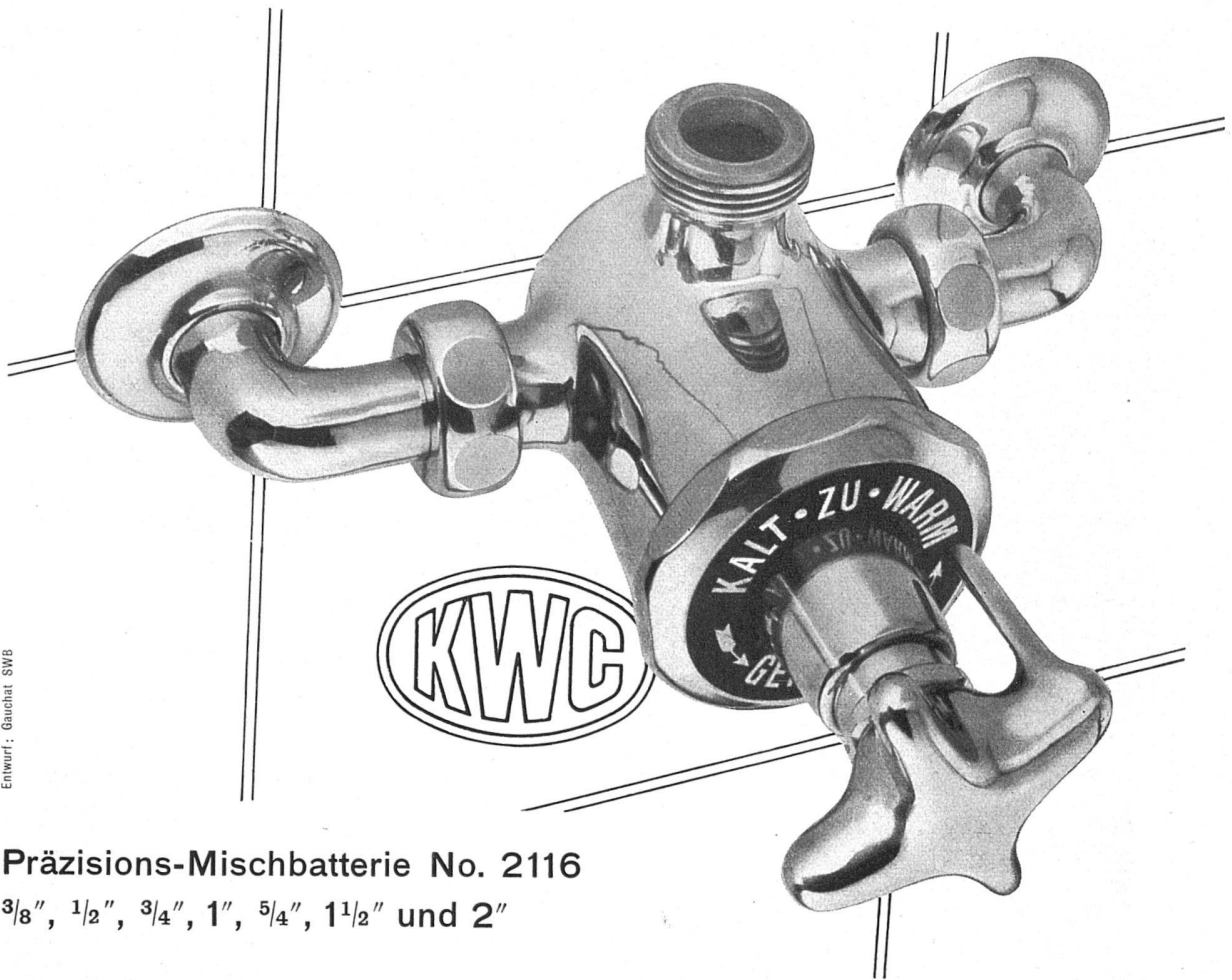

Entwurf: Gauchat SWB

Präzisions-Mischbatterie No. 2116

$\frac{3}{8}$ " , $\frac{1}{2}$ " , $\frac{3}{4}$ " , 1" , $\frac{5}{4}$ " , $1\frac{1}{2}$ " und 2"