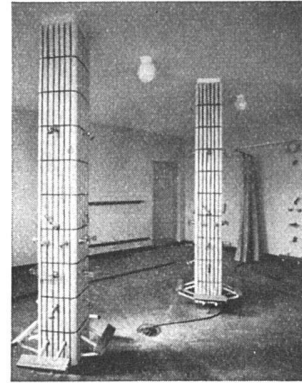

SPENGLER-SANITÄR-DACHDECKER

GENOSSENSCHAFT ZÜRICH

ZEUGHAUSSTRASSE 43 TELEPHON 23 07 36

Unser Grundsatz seit 45 Jahren:

Zuverlässige Arbeit bei vorteilhaften Preisen

Sanitäre Installationen:
Duschenanlage in einem Schulhaus