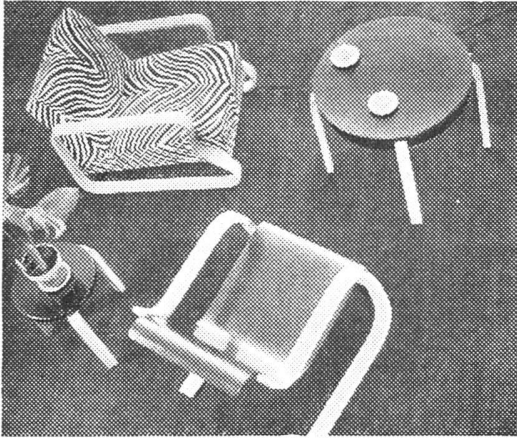

Fabrikationsaufnahme weiterer neuzeitlicher Möbel

Alleinhersteller der

AALTO-MÖBEL

mit langjähriger Erfahrung

BERNER & CO. HUNZENSCHWIL AG