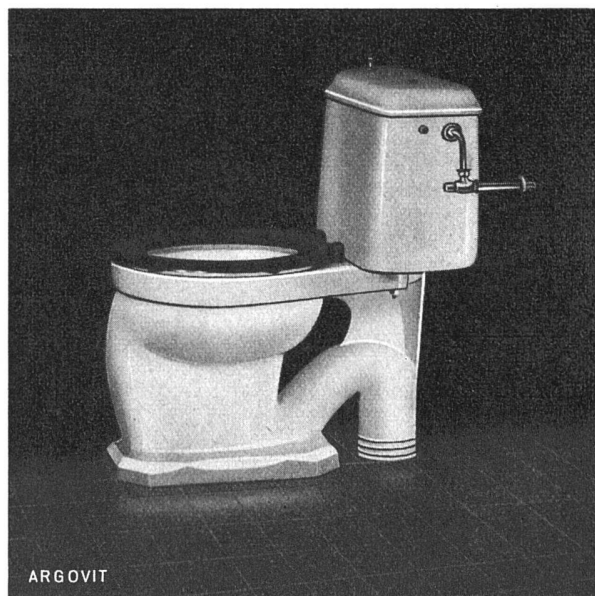

Lumière maximum
Aération rationnelle
Store protégé entre les verres
Nettoyage simplifié
Nombreuses références

JAMES GUYOT SA

La Tour de Peilz, 021 / 55185

Suisse allemande: ERNST GOHNER AG ZÜRICH

Ecole primaire
de Renens

F. Gilliard, Arch.

Die neue Einstück-WC-Anlage

ARLA spült störungsfrei und betriebssicher
ARLA besitzt eine korrosionsfreie Spülkastengarnitur
ARLA ist mit einem neuen genial konstruierten Bakelit-
Sitz mit Scharnieren Modell «KERA» versehen

KERA-WERKE AG., LAUFENBURG AG

Fabrik für sanitäres und technisches Porzellan

Bezugsquellen: Die Mitglieder des
Schweiz. Großhandelsverbandes der sanitären Branche

ARLA

Argovit Porzellan Laufenburg

nun auch mit **AUSSPÜLKLOSETT** erhältlich

ARGOVIT