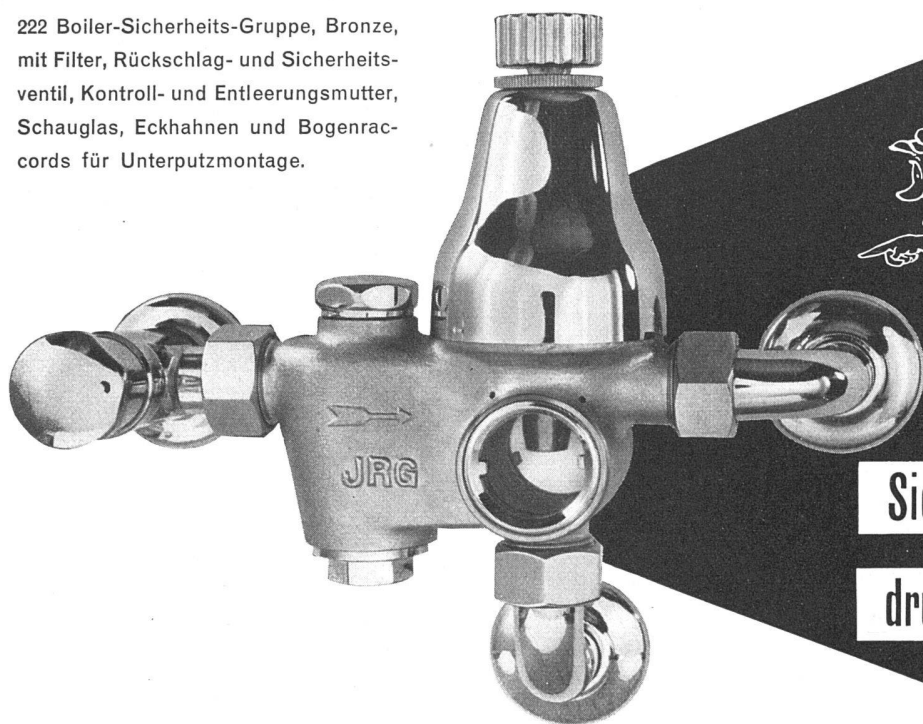

**STORENSTOFF-AG. AARAU**  
Feerstr. 16 / Tel. (064) 2 52 52

222 Boiler-Sicherheits-Gruppe, Bronze, mit Filter, Rückschlag- und Sicherheitsventil, Kontroll- und Entleerungsmutter, Schauglas, Eckhahnen und Bogenracords für Unterputzmontage.