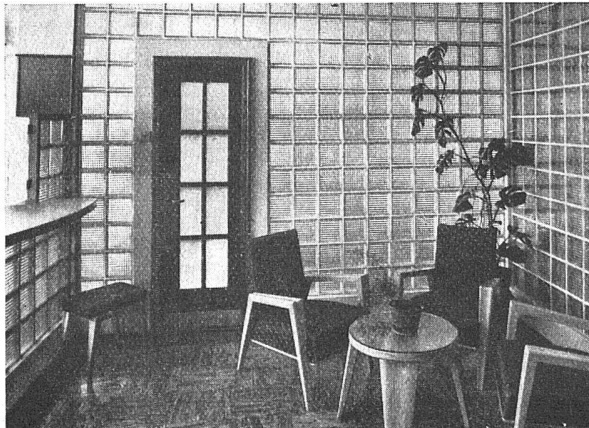

BAUGLÄSER. Alle Sorten und Neuheiten zu günstigen Preisen.

GLASBETON. Spezialabteilung für **Glasbeton-Oberlichter**, garantiert wasserdicht, **begeh-** und **befahrbar** Ausführung, mit extra hellen, lichtstreuenden Kristallfliesen.

Glasbausteine extra hell, für Außenwände, Treppenhäuser, innere Trennwände. Vorzügliche Isolation gegen Kälte, Wärme und Schall. Große Referenzliste. Verlangen Sie kostenlose Dokumentation und Offerte.

Ruppert, Singer & Cie. AG., Zürich

Tafelglas en gros und Spiegelglasmanufaktur

Tel. (051) 52 53 53 - Gegr. 1884 - Briefadr.: Zürich 48, Altstetten