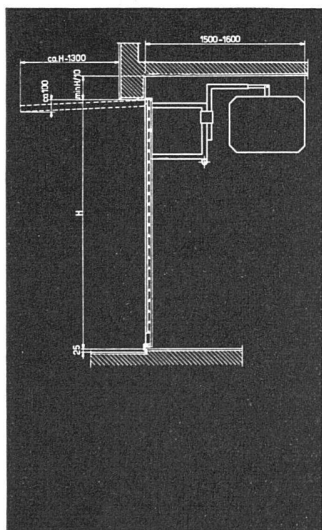

GC Kipptor das geräuschlose Garagetor

Geilinger & Co. Winterthur