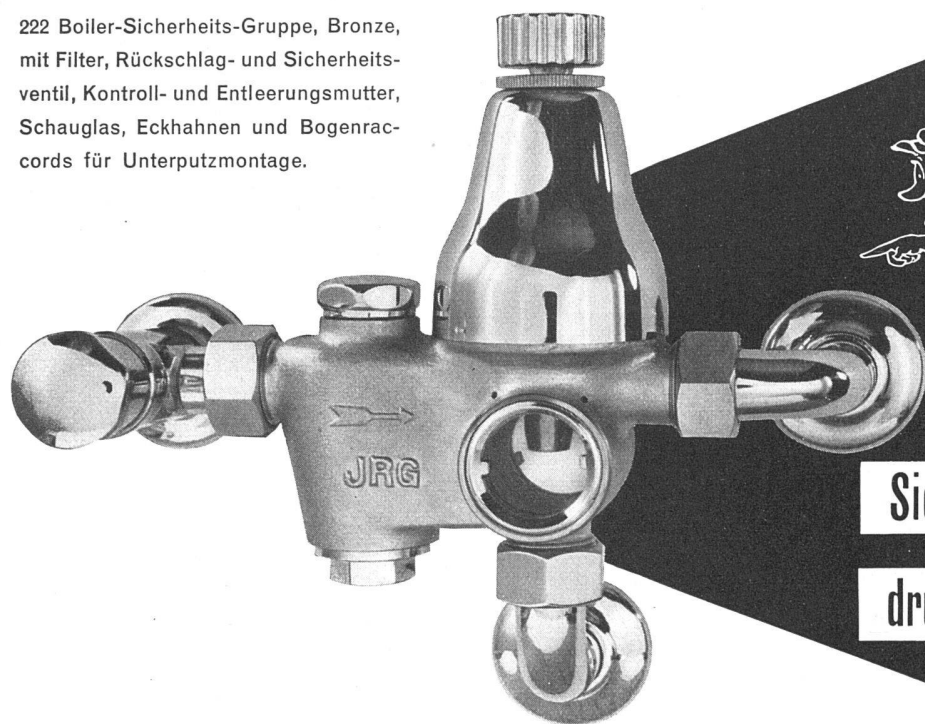

STORENSTOFF-AG. AARAU
Feerstr. 16 / Tel. (064) 2 52 52

222 Boiler-Sicherheits-Gruppe, Bronze, mit Filter, Rückschlag- und Sicherheitsventil, Kontroll- und Entleerungsmutter, Schauglas, Eckhahnen und Bogenracords für Unterputzmontage.