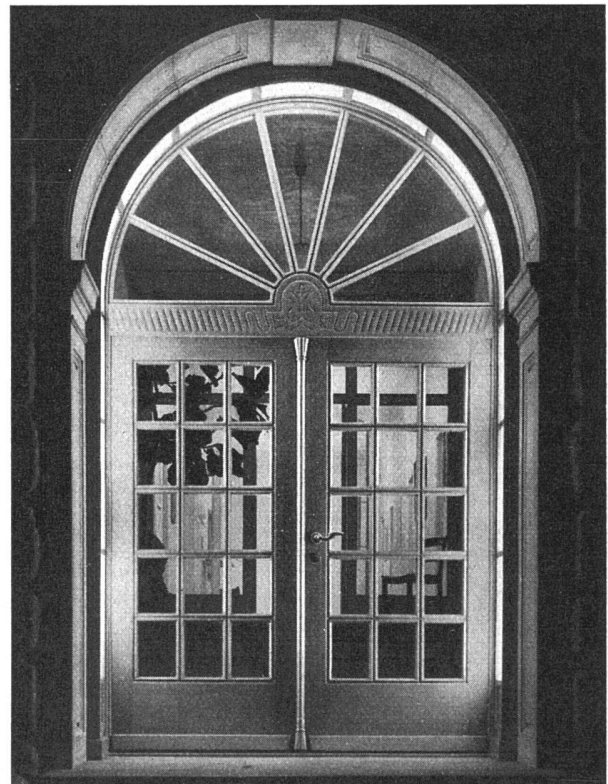

Verlangen Sie Muster und
Preise

BLASER

FRITZ BLASER & CIE. AG. BASEL
BAU- UND MÖBELBESCHLÄGE

**Aufzüge
Gebauer**

Zürich
Tel. 051-33 21 65
66 / 67

GAUFALLEN
Gebäude
ZÜRICH

Bauschreiner-Arbeiten, Innenausbau, Möbel