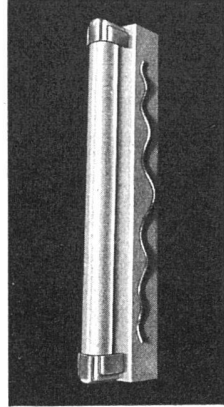

Champagneglas, Körper Aluminium, thermolackiert

Körper Aluminium, thermolackiert. Verzierung Messing

Verlangen Sie unsere Offerte

**KARL GYSIN & CO BASEL**  
FABRIK TECHNISCHER LEUCHTEN

Lothringerstraße 30    Telefon (061) 23 78 64