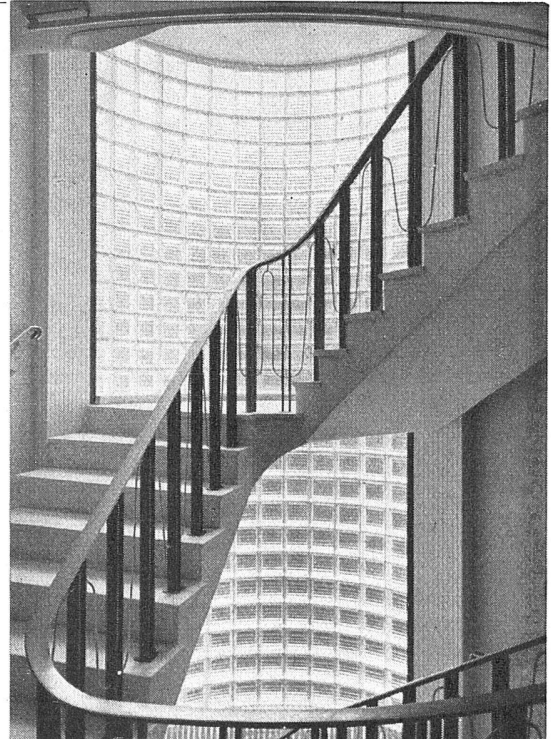

Moderner GLAS-BETONBAU
begeh- und befahrbare Oberlichter und Wände

Quendoz, Erne & Cie., Zürich 5
Hardturmstraße 131, Telephon (051) 25 17 30