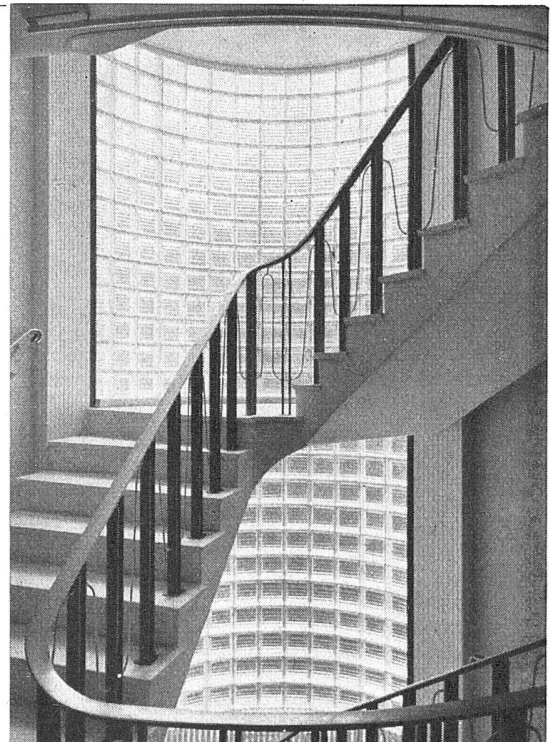

Moderner GLAS-BETONBAU
begeh- und befahrbare Oberlichter und Wände

Quendoz, Erne & Cie., Zürich 5
Hardturmstraße 131, Telephon (051) 25 17 30