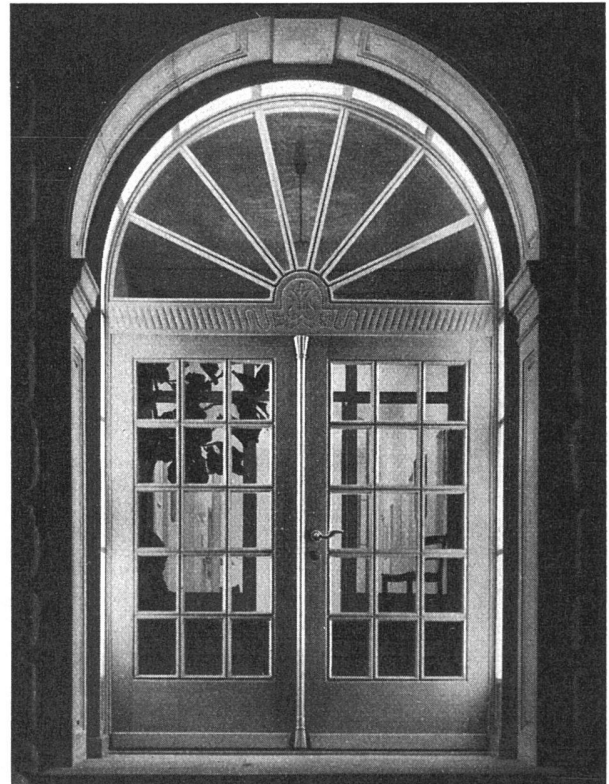

Bauschreiner-Arbeiten, Innenausbau, Möbel

Lienhard Söhne, Zürich

Albisstraße 131, Telefon (051) 45 12 90