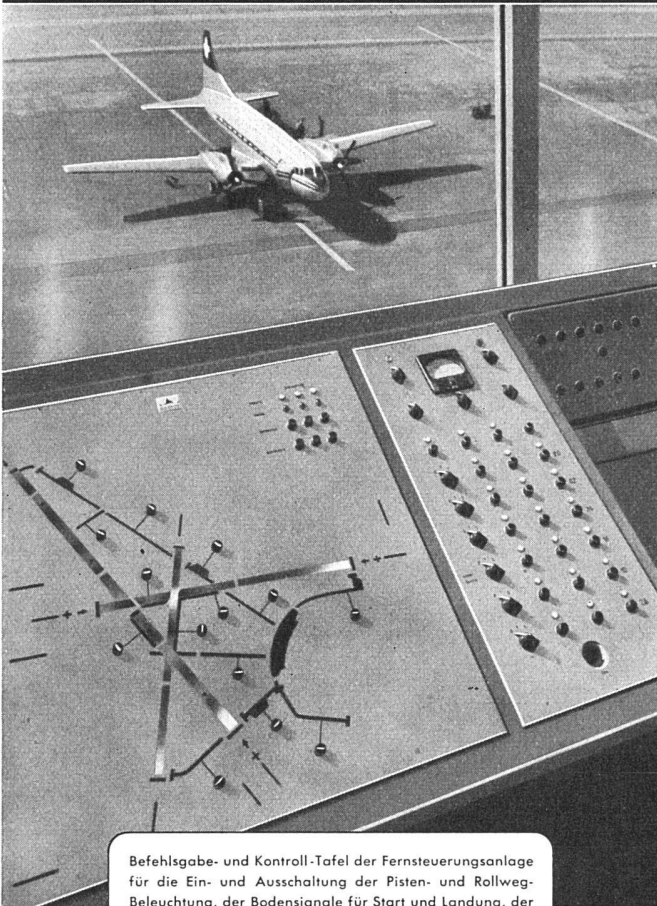

Befehlsgeber- und Kontroll-Tafel der Fernsteuerungsanlage für die Ein- und Ausschaltung der Pisten- und Rollweg-Beleuchtung, der Bodensignale für Start und Landung, der Anflugsschneisen und der Hindernis-Markierungslichter.