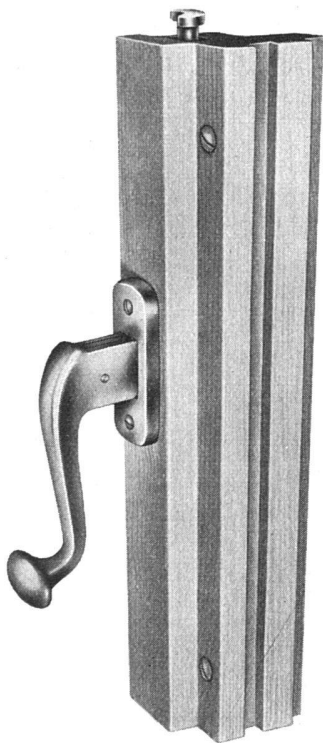

FAVRE & CIE. AG.
WALLISELLEN / ZCH.

gegr. 1891 Tel. (051) 93 20 11

Neue, verdeckte «HANSCH»- Espagnolette

Griff auch in Kugelform lieferbar mit unsichtbarer Schließzunge im Falz auf Mitte Flügelhöhe. Die Griffhöhe ist vom Mittelverschluß unabhängig. Dornmaß nur 10 mm, daher für eine **minimale Mittelpartie** verwendbar. Bei einflügeliger Partie ohne **Deckleiste** montierbar.