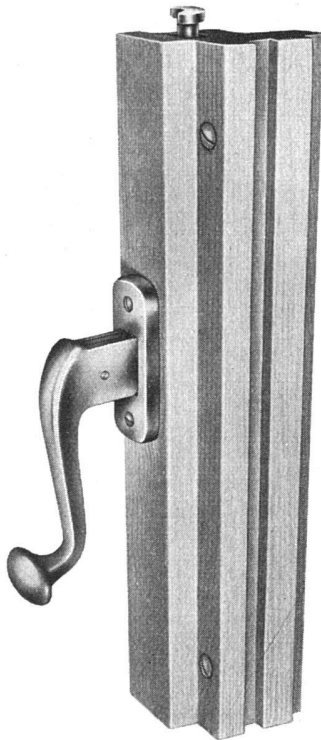

### Neue, verdeckte «HANSCH»- Espagnolette

Griff auch in Kugelform lieferbar mit unsichtbarer Schließzunge im Falz auf Mitte Flügelhöhe. Die Griffhöhe ist vom Mittelverschluß unabhängig. Dornmaß nur 10 mm, daher für eine minimale Mittelpartie verwendbar. Bei einflügliger Partie ohne Deckleiste montierbar.