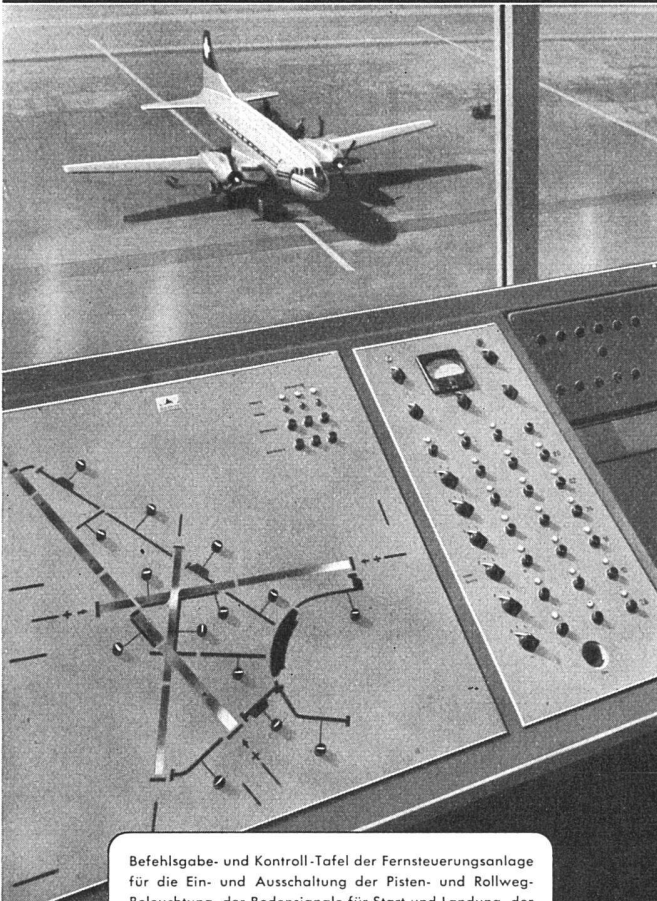

**ALBISWERK
ZÜRICH A.G.**

TELEPHONIE-HOCHFREQUENZ

*Albis-Anlagen für den
Flughafen in Kloten*

Befehlsgeber- und Kontroll-Tafel der Fernsteuerungsanlage für die Ein- und Ausschaltung der Pisten- und Rollweg-Beleuchtung, der Bodensignale für Start und Landung, der Anflugsschneisen und der Hindernis-Markierungslichter.