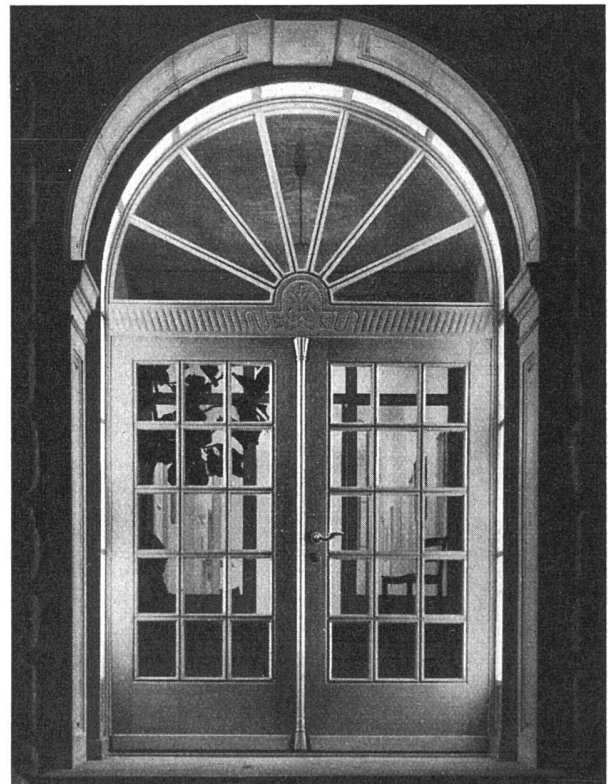

Bauschreiner-Arbeiten, Innenausbau, Möbel

Lienhard Söhne, Zürich

Albisstraße 131, Telefon (051) 45 12 90