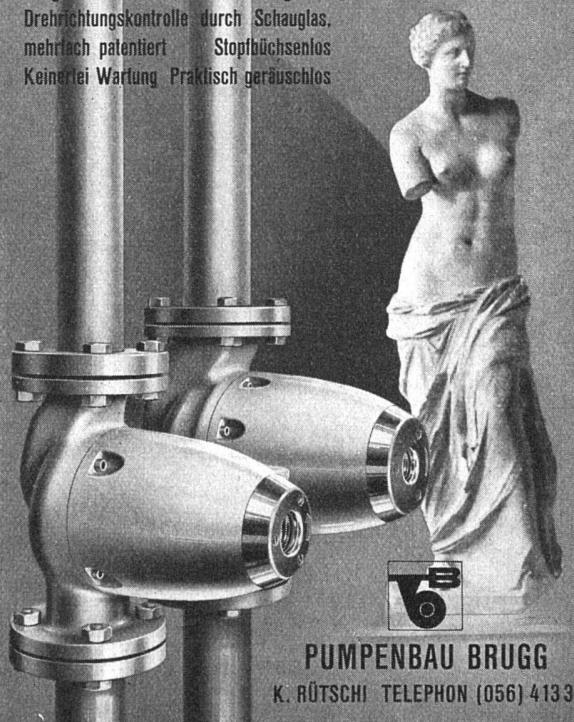

perfecta Umwälzpumpen

für Zentralheizungen

Ausgezeichnet durch den SWB für gute Form
Drehrichtungskontrolle durch Schauglas,
mehrfach patentiert   Stopfbüchsenlos
Keinerlei Wartung   Praktisch geräuschlos