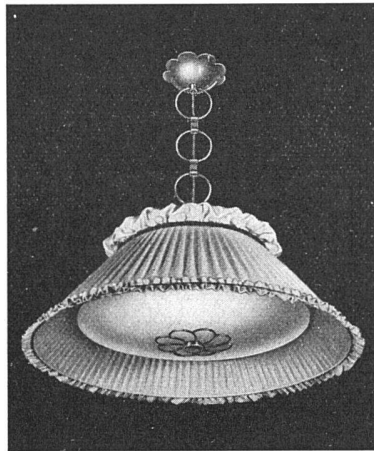

Moderne Heim-Beleuchtung mit Fluoreszenz-Röhren

Unsere Leuchten sind auf Grund langjähriger Erfahrung konstruiert und haben sich glänzend bewährt. Erfahrene Lichttechniker beraten Sie gerne. Verlangen Sie unsere Offerte.

KARL GYSIN & CO. BASEL

FABRIK TECHNISCHER LEUCHTEN
Lothringerstraße 30, Telephon (061) 23 78 64
Dépôt à Genève: Rue de Carouge 59, Téléphone (022) 4 14 45

Winterthur UNFALL

Schweizerische Unfallversicherungs-Gesellschaft in Winterthur

Wir leisten Kautio
an Ihrer Stelle
durch unsere

Baugarantie-Versicherung

Auskunft und Offerten
durch unsere Geschäftsstellen

Flex-Jalousien

der neuzeitliche
Sonnenschutz
keine Blendung
volles Tageslicht

im gemütlichen
Heim,
für Schaufenster,
Büro, Ateliers,
Werkstätten,
Restaurants.

Karl Wilhelm
Rolladen und
Sonnenstoren
Zürich 8
Mühlebachstr. 164
Tel. (051) 24 70 77
34 78 18

Die Spezialfirma für Sonnenschutz

Sie verwenden Resinflex speziell für Innendekorationen; als Wandbeläge, für Bepolsterungen in Theater, Kinos, Hotels und Restaurants, in Bahnen, Autocars und Autos.

Resinflex ist eines der besten bisher geschaffenen Kunstleder. Es ist beständig gegen Hitze, Säuren, Fette, Lösungsmittel, sowie gegen Sonnenbestrahlung, bleibt immer weich und plastisch, veraltet nicht und seine Farbe verblasst nie.

Resinflex bietet Ihnen eine vielfältige Narbenauswahl in modernen Farbtönen von pastellfarbenen bis dunkel und ist in leichter bis schwerer Qualität erhältlich. Die einfache Verarbeitungsweise und die enorme Flexibilität des

RESINFLEX

Materials gibt Ihnen zudem die beste Gewähr für eine mühelose und erstklassige Verarbeitung durch Ihren Tapeziierer oder Dekorateur.

Verlangen Sie bitte unsere Musterkollektion bei Ihrem Verarbeiter und prüfen Sie selbst an Hand dieser unsere vorteilhaften Lieferpreise.

STORENSTOFF AG. AARAU
Feerstr. 16 / Tel. (064) 2 52 52

stärker
haltbarer
widerstandsfähiger
beständiger
schöner