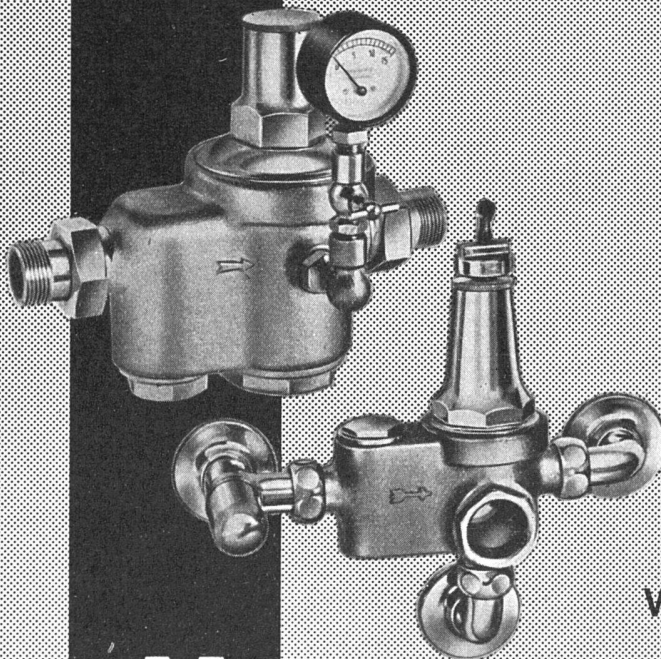

neuezeitliche
armaturen
für den
modernen
wohnungsbau

NYFFENEGGER & CO. - ZÜRICH-OERLIKON
METALLGIESSEREI UND ARMATURENFABRIK - TELEPHON (051) 46 64 77

Bitte verlangen Sie unsere Prospektsammlung über kombinierte Druckreduzierventile, Boiler-Sicherheitsventile, Bade- und Schüttsteinbatterien