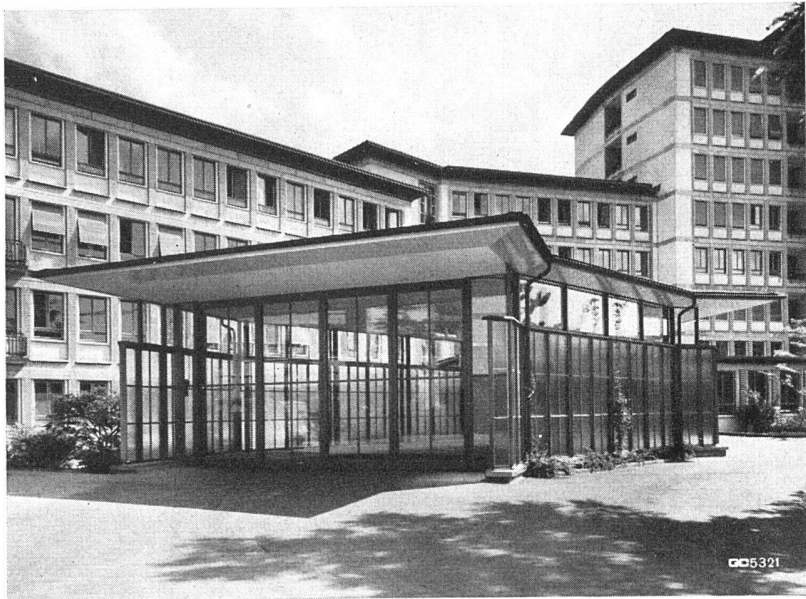

Stahlbau

Geilinger & Co. Winterthur

Kantonsspital Zürich
Auto-Einfahrtshalle

GO5321

SCHWEIZER BAUBESCHLÄGE

aus hochwertiger Neusilberlegierung
Erstklassige Vernicklung und Verchromung
Große Dauerhaftigkeit
Formschöne Ausführung