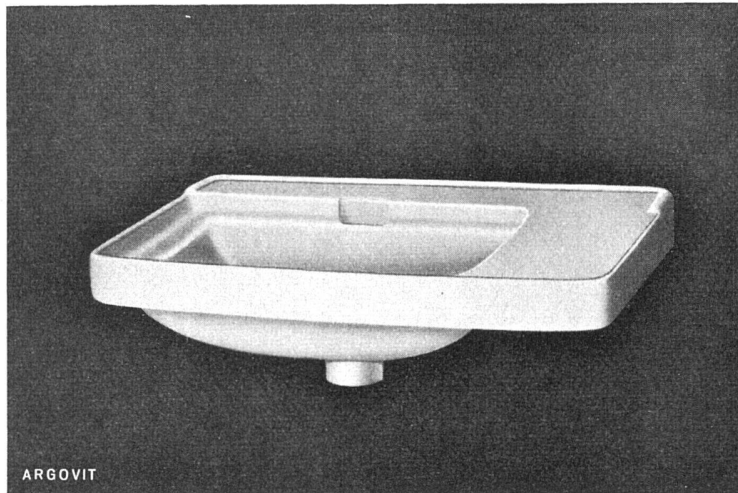

Der neue
Spital-Waschtisch

MEDINA

Werk-Nr 4464

Allseitiger Spritzrand

Abstellfläche links oder rechts
nach Wunsch

Montage mit Mauerschrauben und
Wandstütze

ARGOVIT-PORZELLAN LAUFENBURG

KERA-WERKE AG, LAUFENBURG AG
Fabrik für sanitäres und technisches Porzellan

Bezugsquellen:

Die Mitglieder des Schweizerischen Groß-
handelsverbandes der sanitären Branche

Zentralheizungsfabrik

Berchtold & Co.

Gegründet 1871

Thalwil Telephone 051/92 05 01

BESCHLÄGE SEIT ÜBER 80 JAHREN
VERLANGEN SIE KATALOGE ODER
VERTRETER-BESUCH

Rudolf Geiser AG.
LANGENTHAL

ANUBA
FISCHBAND