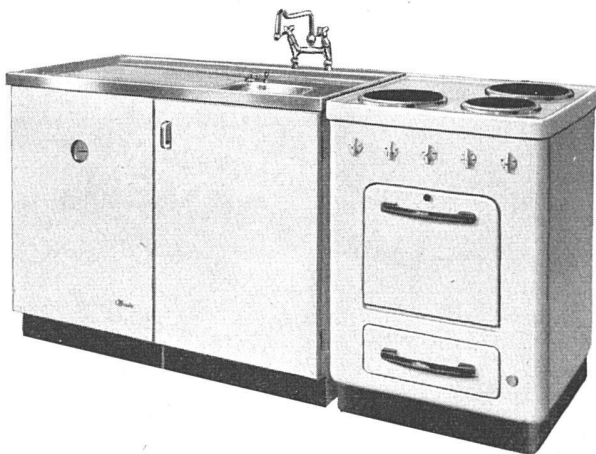

Intérieur

Verlangen Sie Spezialofferte für ganze Einrichtungen

Unser Hardoy-Stuhl
mit Lederbezug

Fr. 118.-

Basel Streitgasse 8 / Zürich Nüscherstraße 31

Boiler-Kombination Typ MKB 4028

mit Chromstahltisch MERKER
 Kastenboiler MAXIM, 100 Liter
 Standbatterie $\frac{3}{8}$ "
 Elektroherd MAXIM