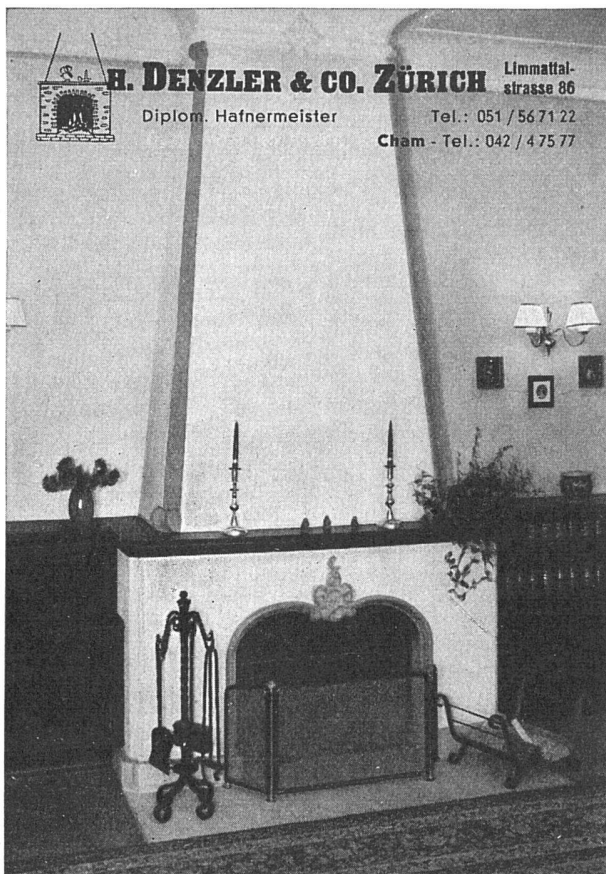

perfecta Umwälzpumpen
für Zentralheizungen

Ausgezeichnet durch den SWB für gute Form
Drehrichtungskontrolle durch Schauglas.
mehrfach patentiert Stopfbüchsenlos
Keinerlei Wartung Praktisch geräuschlos

PUMPENBAU BRUGG
K. RÜTSCHI TELEPHON (056) 413 31

Im Verlag «WERK» sind erschienen: