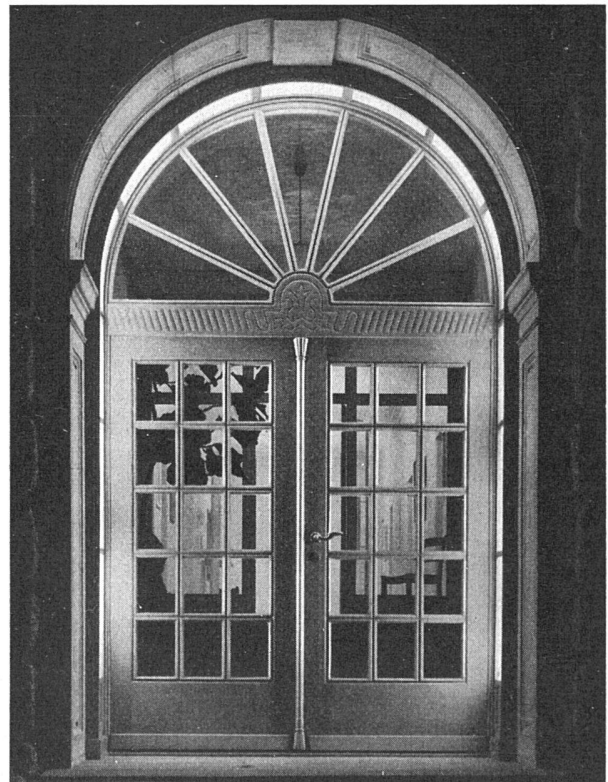

Bauschreiner-Arbeiten, Innenausbau, Möbel

Lienhard Söhne, Zürich

Albisstraße 131, Telephon (051) 45 12 90