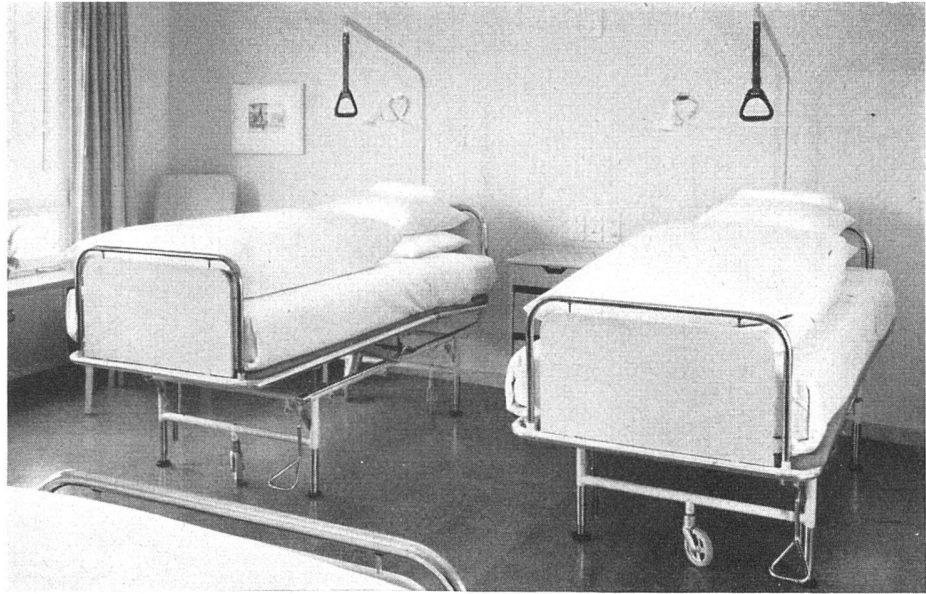

Download PDF: 02.04.2026

ETH-Bibliothek Zürich, E-Periodica, <https://www.e-periodica.ch>

50 Jahre Erfahrung im Bau von Krankenbetten

Das neue Embru-Hochlagerbett ist eine Konzentration aller im Laufe der letzten Jahre von Ärzten, Schwestern und Verwaltern geäußerten Wünsche und Anregungen. Unsere langjährige Erfahrung half uns, alles möglichst einfach und praktisch zu lösen.

Ohne die Schwester bemühen zu müssen, kann der Patient das Keilkissen ohne Kraftaufwand, mittels hydraulischer Pumpe, so einstellen, wie es ihm für sein Befinden behagt. Die patentierte Fuß-Hochlagerung funktioniert völlig geräuschlos. Absolut erschütterungsfrei erfolgt das Heben auf die Räder. Durch Verkürzung des Radabstandes ist das Bett auch in schmalen Zimmern und Korridoren äußerst wendig.