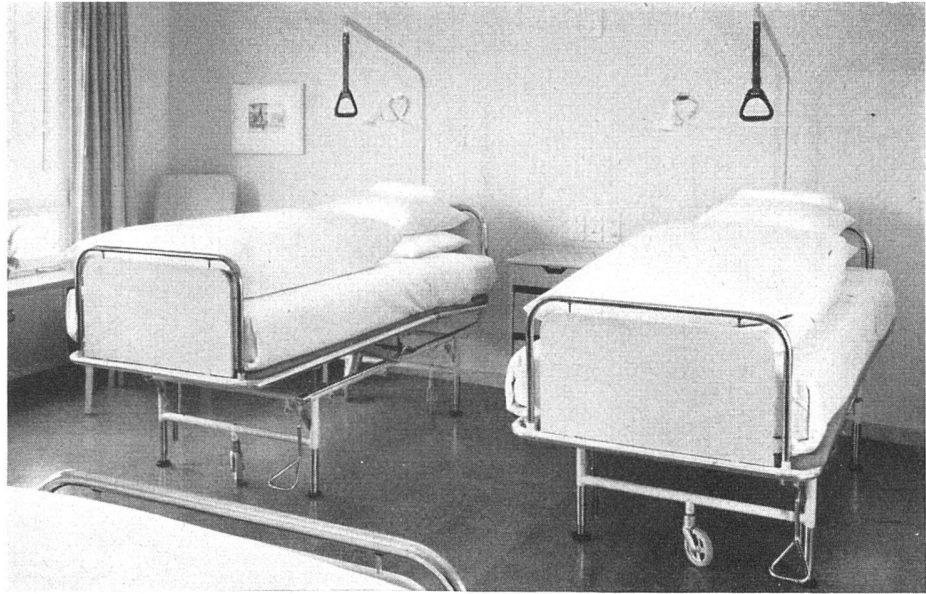

Download PDF: 03.04.2026

ETH-Bibliothek Zürich, E-Periodica, <https://www.e-periodica.ch>

50 Jahre Erfahrung im Bau von Krankenbetten

Das neue Embru-Hochlagerbett ist eine Konzentration aller im Laufe der letzten Jahre von Ärzten, Schwestern und Verwaltern geäußerten Wünsche und Anregungen. Unsere langjährige Erfahrung half uns, alles möglichst einfach und praktisch zu lösen.

Ohne die Schwester bemühen zu müssen, kann der Patient das Keilkissen ohne Kraftaufwand, mittels hydraulischer Pumpe, so einstellen, wie es ihm für sein Befinden behagt. Die patentierte Fuß-Hochlagerung funktioniert völlig geräuschlos. Absolut erschütterungsfrei erfolgt das Heben auf die Räder. Durch Verkürzung des Radabstandes ist das Bett auch in schmalen Zimmern und Korridoren äußerst wendig.