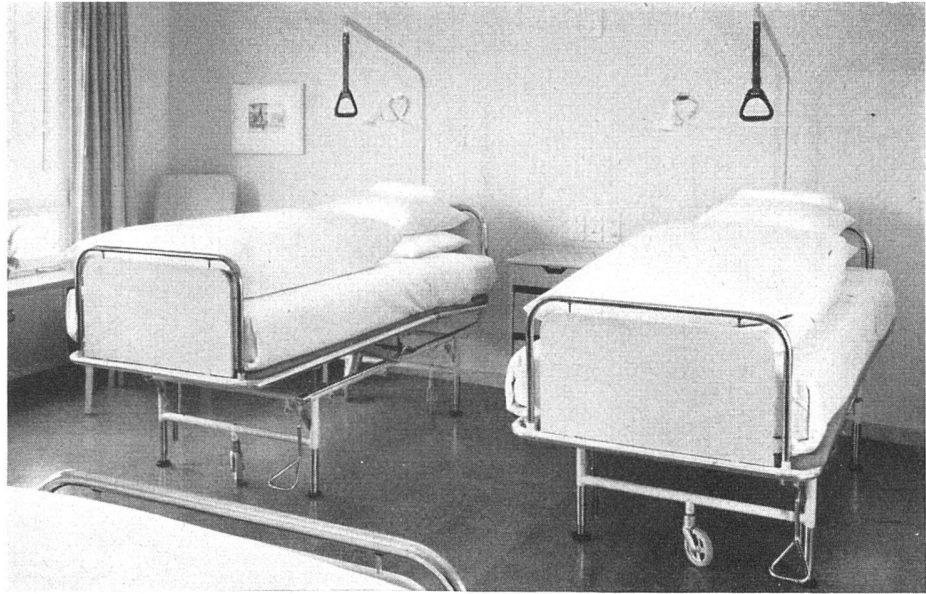

Download PDF: 05.04.2026

ETH-Bibliothek Zürich, E-Periodica, <https://www.e-periodica.ch>

50 Jahre Erfahrung im Bau von Krankenbetten

Das neue Embru-Hochlagerbett ist eine Konzentration aller im Laufe der letzten Jahre von Ärzten, Schwestern und Verwaltern geäußerten Wünsche und Anregungen. Unsere langjährige Erfahrung half uns, alles möglichst einfach und praktisch zu lösen.

Ohne die Schwester bemühen zu müssen, kann der Patient das Keilkissen ohne Kraftaufwand, mittels hydraulischer Pumpe, so einstellen, wie es ihm für sein Befinden behagt. Die patentierte Fuß-Hochlagerung funktioniert völlig geräuschlos. Absolut erschütterungsfrei erfolgt das Heben auf die Räder. Durch Verkürzung des Radabstandes ist das Bett auch in schmalen Zimmern und Korridoren äußerst wendig.