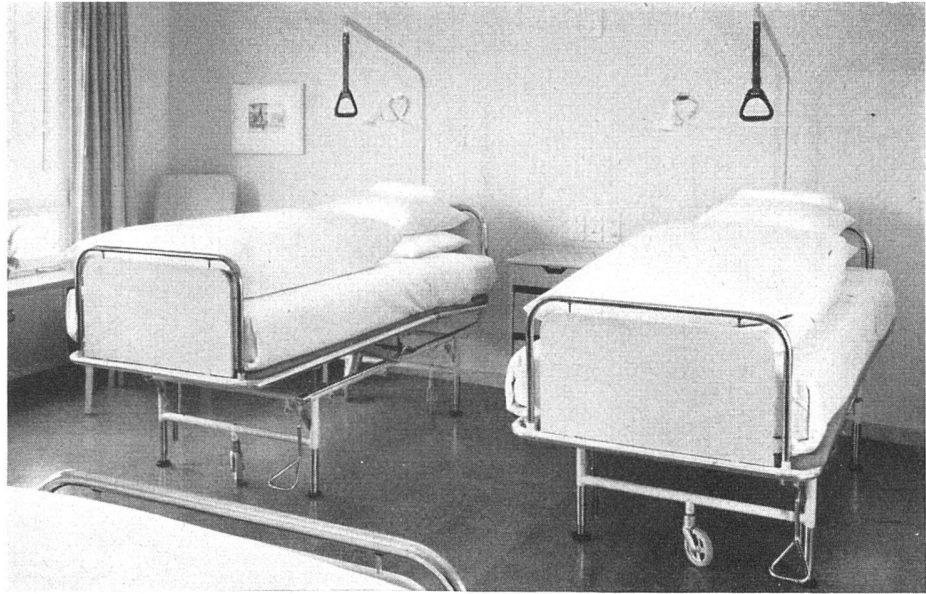

Download PDF: 04.04.2026

ETH-Bibliothek Zürich, E-Periodica, <https://www.e-periodica.ch>

50 Jahre Erfahrung im Bau von Krankenbetten

Das neue Embru-Hochlagerbett ist eine Konzentration aller im Laufe der letzten Jahre von Ärzten, Schwestern und Verwaltern geäußerten Wünsche und Anregungen. Unsere langjährige Erfahrung half uns, alles möglichst einfach und praktisch zu lösen.

Ohne die Schwester bemühen zu müssen, kann der Patient das Keilkissen ohne Kraftaufwand, mittels hydraulischer Pumpe, so einstellen, wie es ihm für sein Befinden behagt. Die patentierte Fuß-Hochlagerung funktioniert völlig geräuschlos. Absolut erschütterungsfrei erfolgt das Heben auf die Räder. Durch Verkürzung des Radabstandes ist das Bett auch in schmalen Zimmern und Korridoren äußerst wendig.