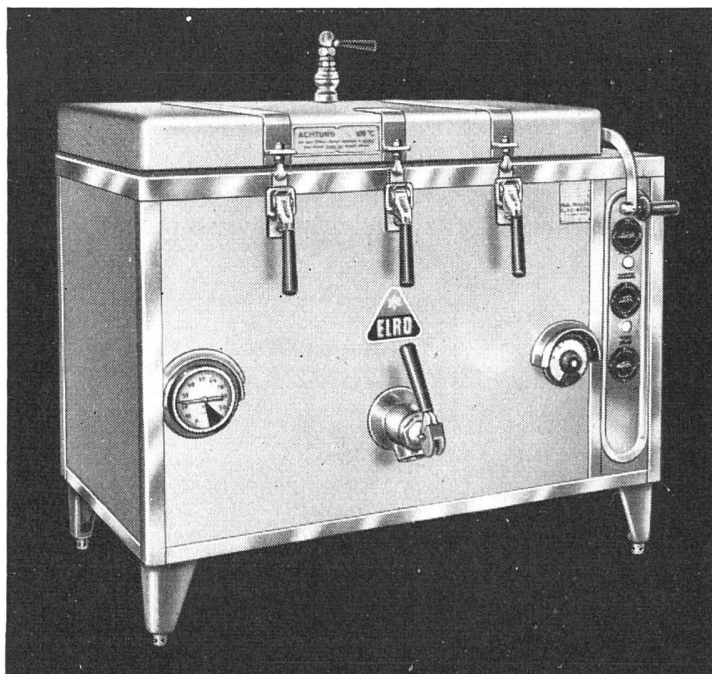

Patente: W. Heß, Dübendorf

**EBO AG, Dürnten (Zch.)**

Gegründet 1929 Tel. (055) 23592

**EBO**

Neuzeitliche Kochanlagen  
Fango-Aufbereitungsanlagen  
Speisetransportgefäße  
Röntgenfilm-Entwicklungs-  
Anlagen  
Fahrbare Gemüserüsttröge  
Economat-Behälter  
sowie sämtliche Spezial-An-  
fertigungen aus rostfreiem  
Stahl