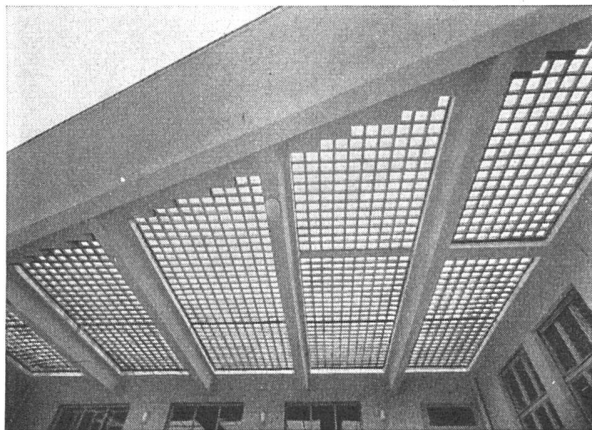

GLAS-BETONBAU für Wände, begeh- und
befahrbare Oberlichter, garantiert wasserdicht

SCHAUFENSTERSCHEIBEN

GANZGLASTÜREN

alle Gläser für Bauten und Inneneinrichtung

Quendoz, Erne & Cie., Zürich 5

Hardturmstraße 131, Telephon (051) 25 17 30