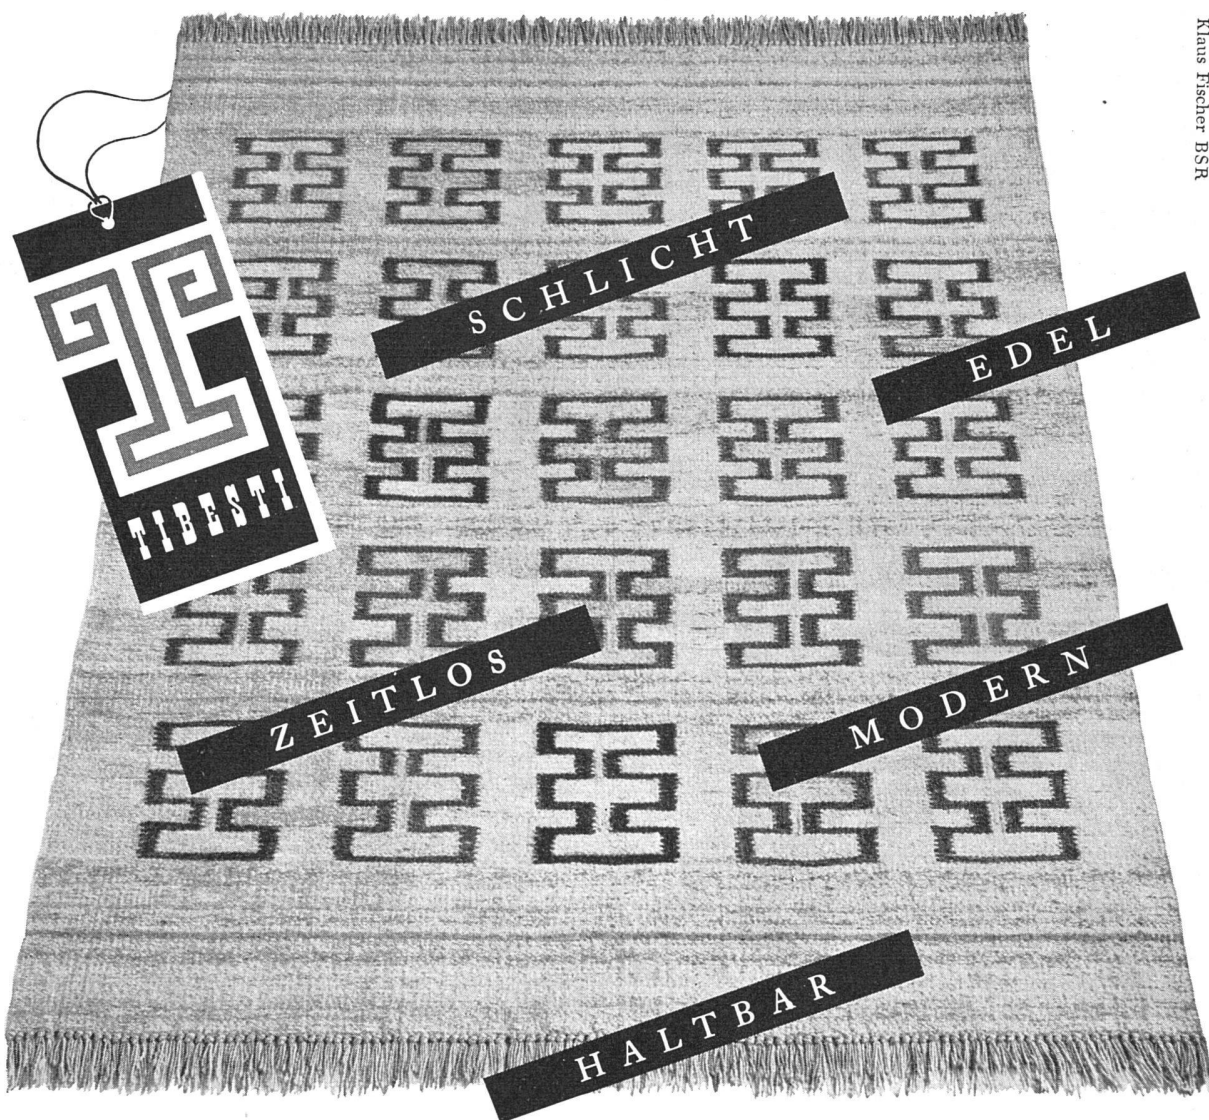

Download PDF: 04.01.2026

ETH-Bibliothek Zürich, E-Periodica, <https://www.e-periodica.ch>

Der TIBESTI ist gänzlich von Hand
 • gefertigt, sehr solid, unempfindlich
 gegen Schmutz, zudem mottensicher.

Der TIBESTI ist ein edler Strapazier-
 • teppich: aus 70% ägyptischer Wolle
 und 30% der besten Bündnerwolle
 gewoben.