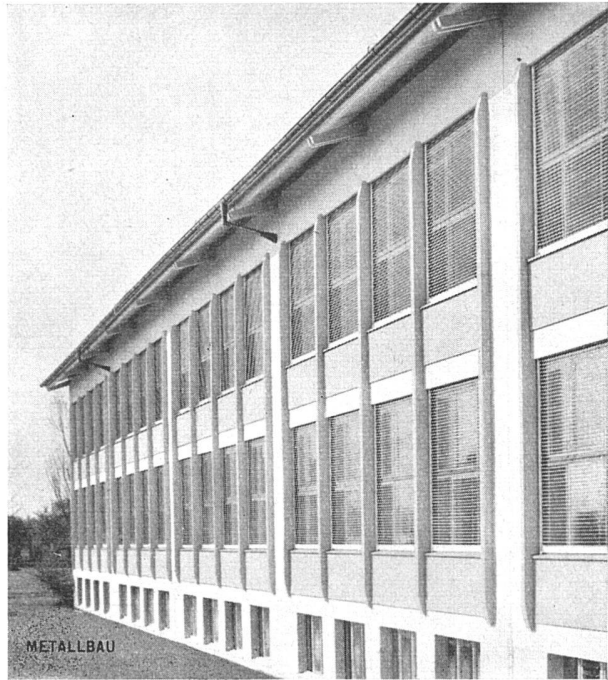

Download PDF: 29.11.2025

ETH-Bibliothek Zürich, E-Periodica, <https://www.e-periodica.ch>

Neuer Sonnen-, Wetter- und Wärmeschutz

für Schulhäuser, Geschäftshäuser, Fabriken, Wohnbauten

«norm» Rollstore

mit randgebördelten Lamellen –
wetterbeständige Ausführung

Spezialrandbördelung der Lamellen verbürgt höchste Stabilität und längere Lebensdauer

Die «norm» Rollstoren fügen sich harmonisch in jede Gebäudefassade ein.

Vorteile

blendungsfreies, natürliches
Raumlicht