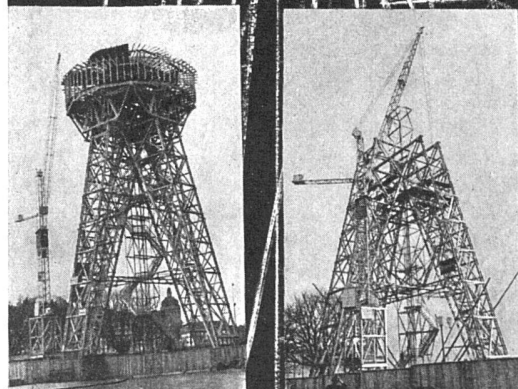

Luzern, Zürichstr. 85a