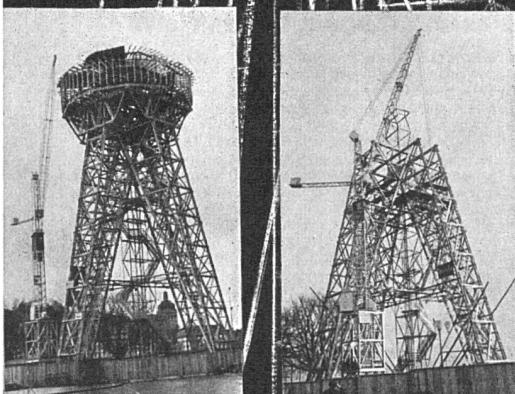

Luzern, Zürichstr. 85a